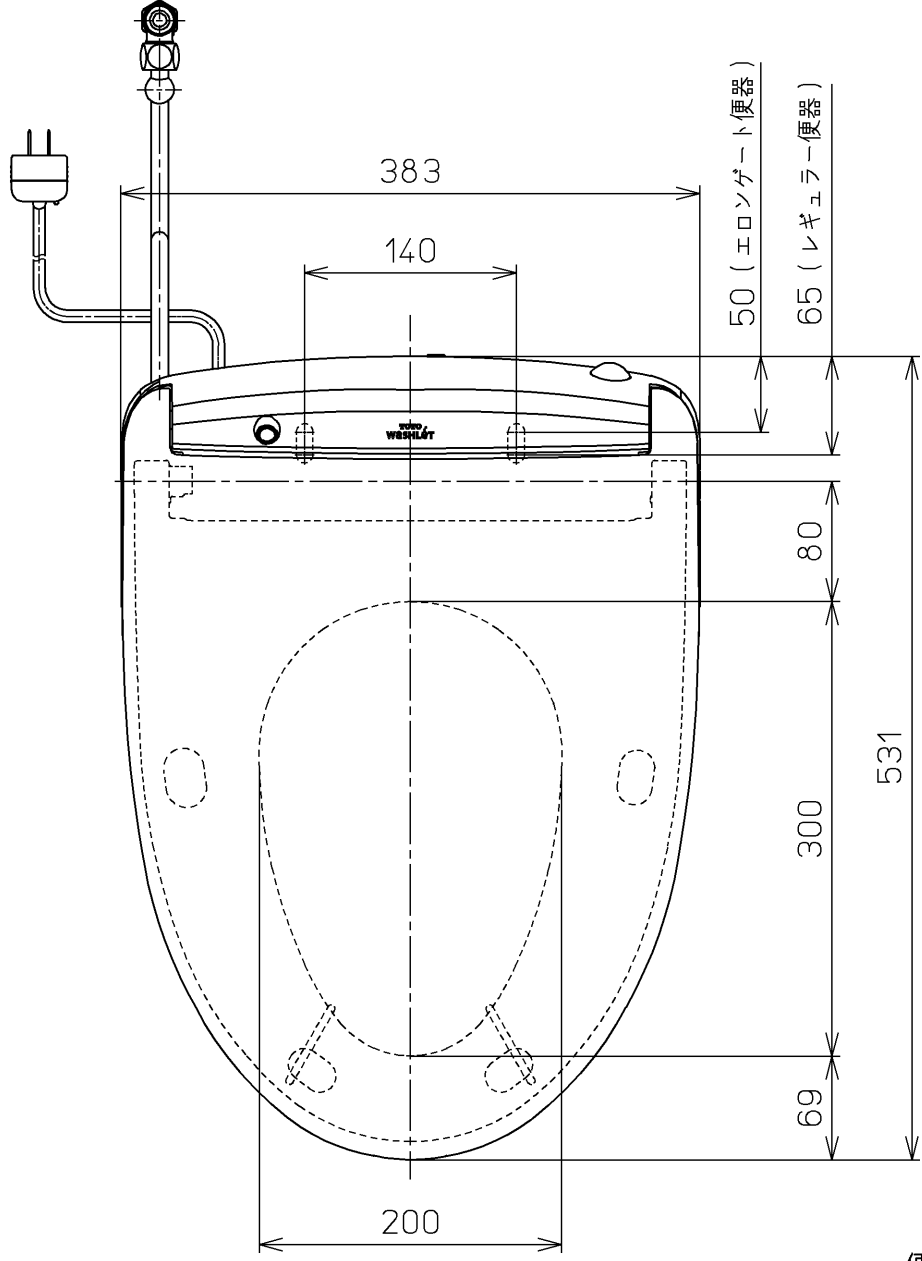

生産中止図面  
2024/04

\*定格 : AC100V-1262W 50/60Hz

<b>TOTO</b>			単位 mm	名称 ウォシュレットアプリ コットP
製図 高田 ゆ	検図 加藤 健 末次	日付 18-11-20	尺度 1 : 5	品番 TCF5830AUR
備考 AP2A 洗浄脱臭暖房便座 擬音装置付き				図番 TCF5830AUR=A0100