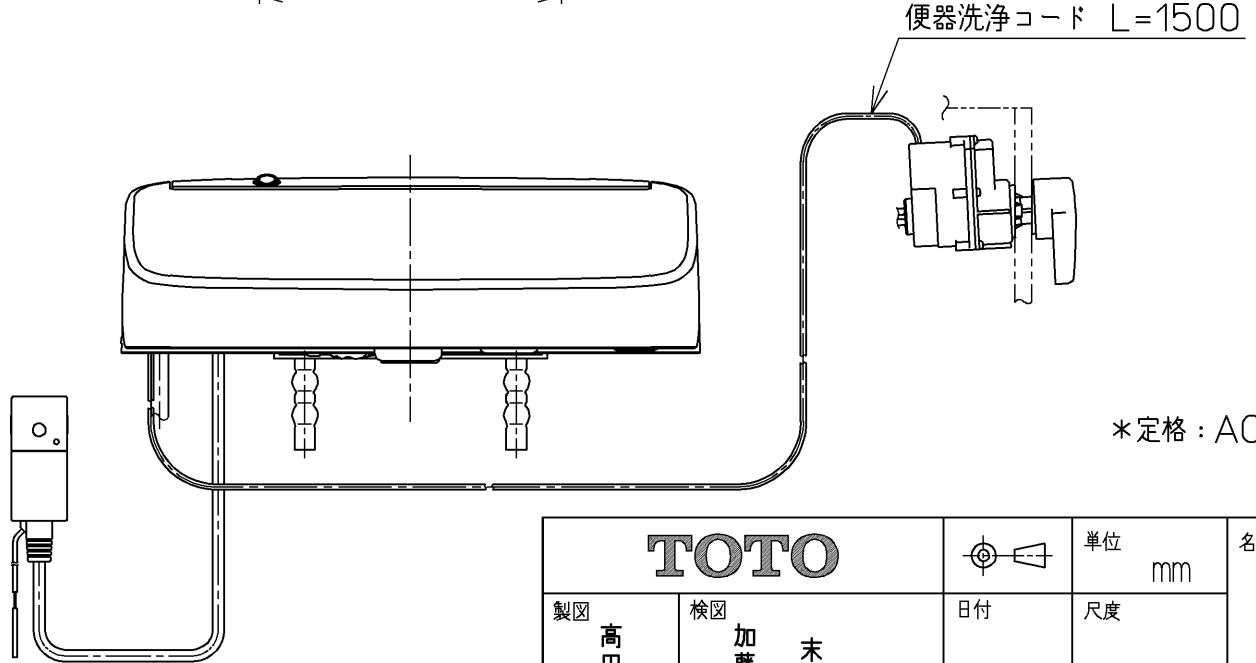

生産中止図面  
2024/04

\*定格 : AC100V-1262W 50/60Hz

<b>TOTO</b>			単位 mm	名称 ウォシュレットアプリ コットP
製図 高田 ゆ	検図 加藤 健 末次	日付 18-11-20	尺度 1 : 5	品番 TCF5830AUR
備考 AP2A 洗浄脱臭暖房便座 擬音装置付き				図番 TCF5830AUR=A0100