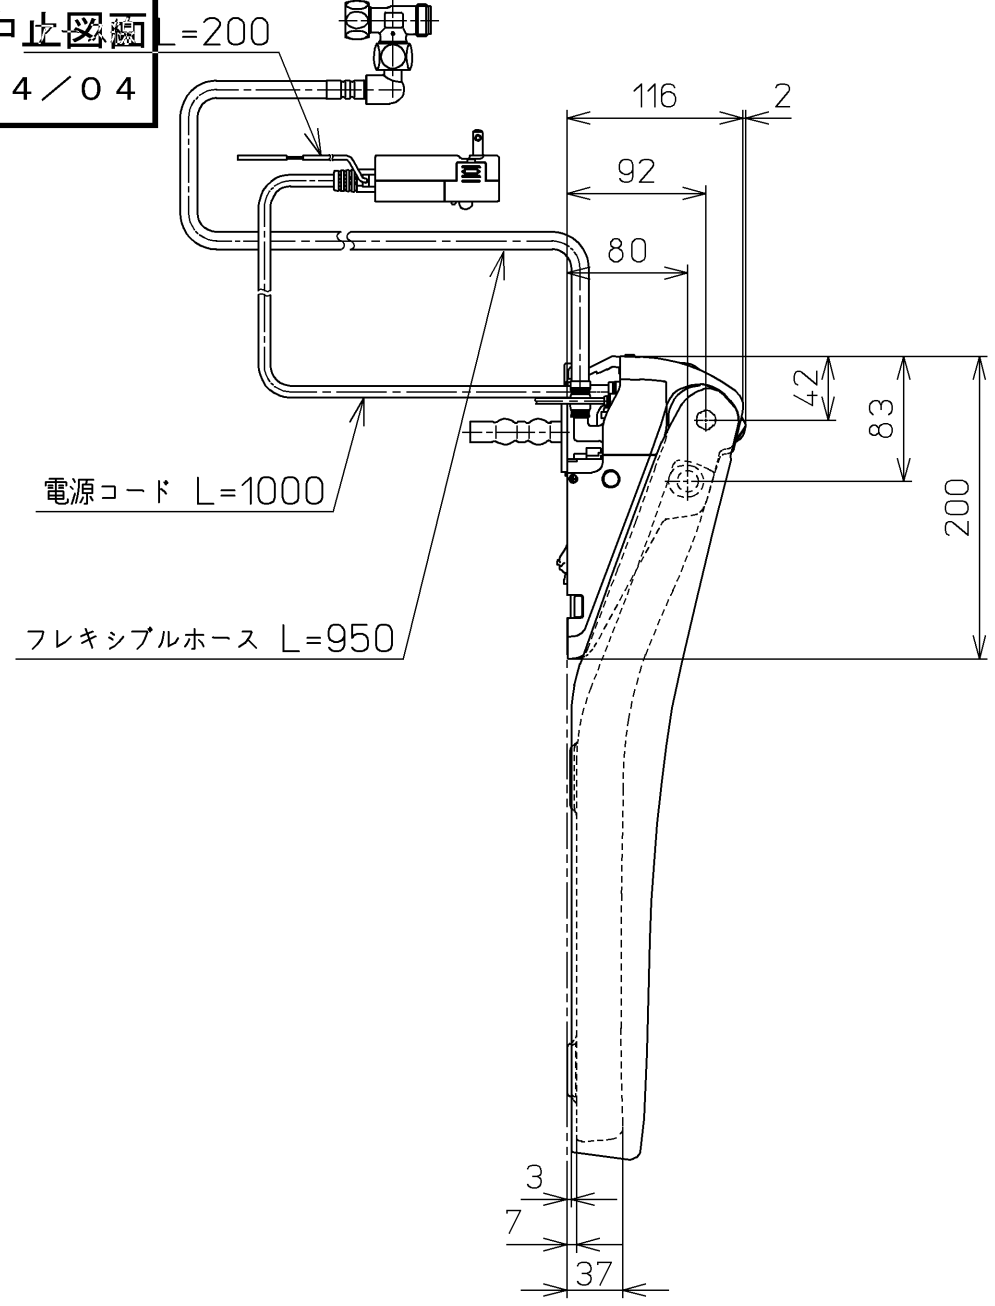

生産中止図面  
2024/04

\*定格 : AC100V-1262W 50/60Hz

<b>TOTO</b>			単位 mm	名称 ウォシュレットアプリ コットP
製図 高田 ゆ	検図 加藤 健 末次	日付 18-11-20	尺度 1 : 5	品番 TCF5830AUR
備考 AP2A 洗浄脱臭暖房便座 擬音装置付き				図番 TCF5830AUR=A0100