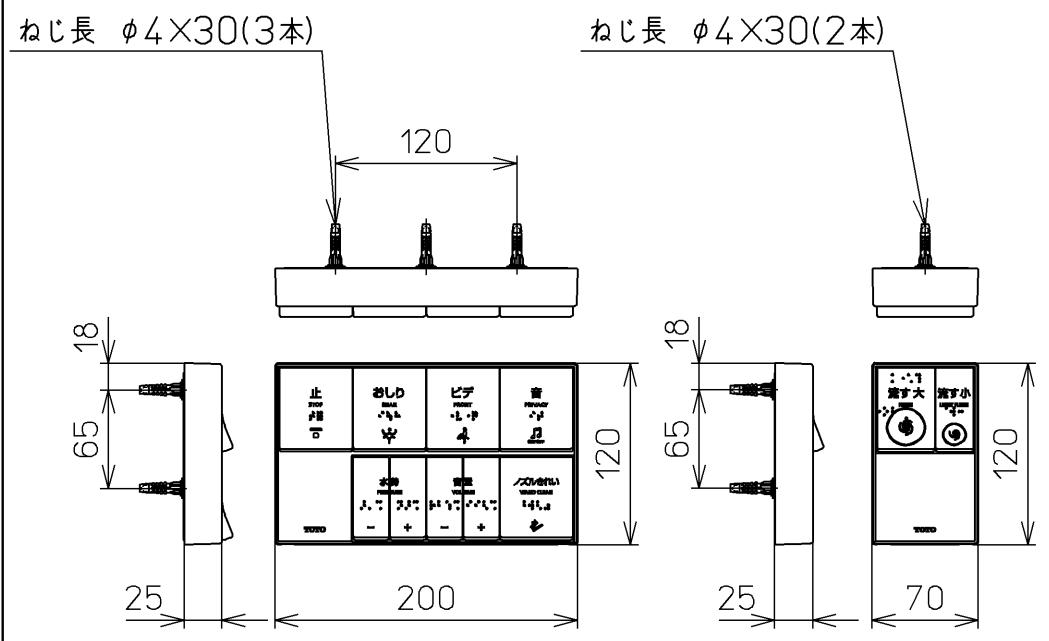

生産中止図面  
2024/04

\*定格 : AC100V-1262W 50/60Hz

<b>TOTO</b>			単位 mm	名称 ウォシュレットアプリ コットP
製図 高田 ゆ	検図 加藤 健 末次	日付 18-11-20	尺度 1 : 5	品番 TCF5830AUR
備考 AP2A 洗浄脱臭暖房便座 擬音装置付き				図番 TCF5830AUR=A0100