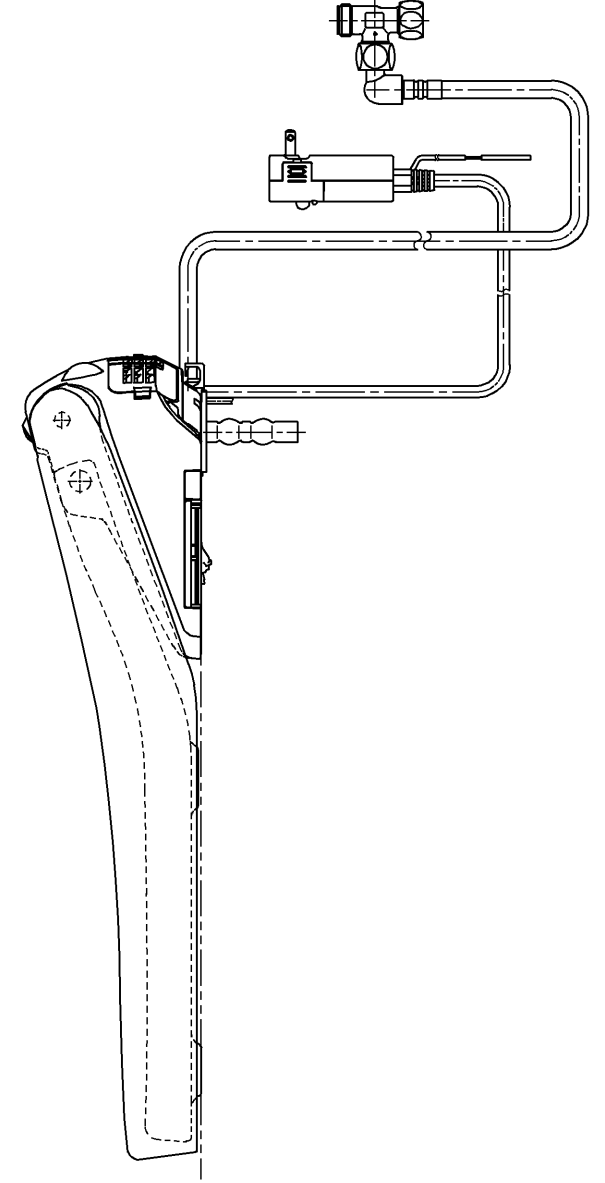

生産中止図面  
2024/04

\*定格 : AC100V-1262W 50/60Hz

<b>TOTO</b>			単位 mm	名称 ウォシュレットアプリ コットP
製図 高田 ゆ	検図 加藤 健 末次	日付 18-11-20	尺度 1 : 5	品番 TCF5830AUR
備考 AP2A 洗浄脱臭暖房便座 擬音装置付き				図番 TCF5830AUR=A0100