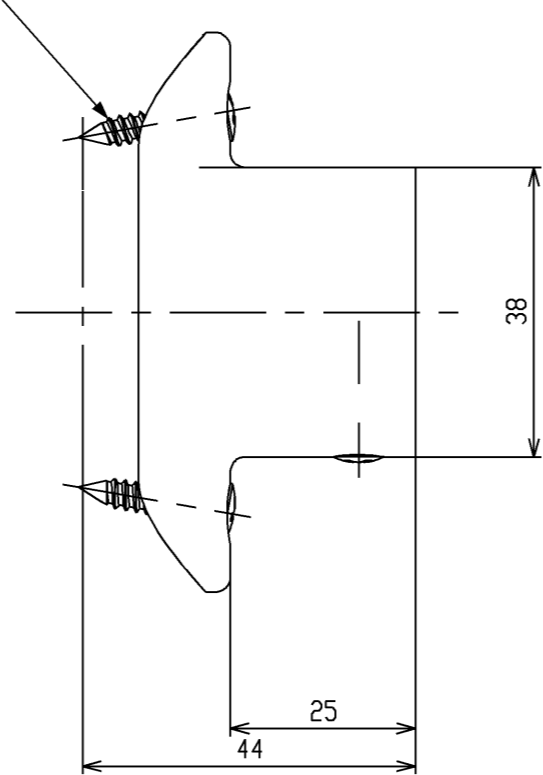

色番	色彩
#AG	アンティークゴールド
#BZ	ブロンズ
#WS	ウォームシルバー

丸皿タッピンネジ $\phi 4 \times 20$

TOTO				単位 mm	名称 T字ジョイント(Rタイプ)
製図 岸本	検図 米替	秋吉	日付 2005.04.01	尺度 1:1	図番 EWT16CT32R
備考					