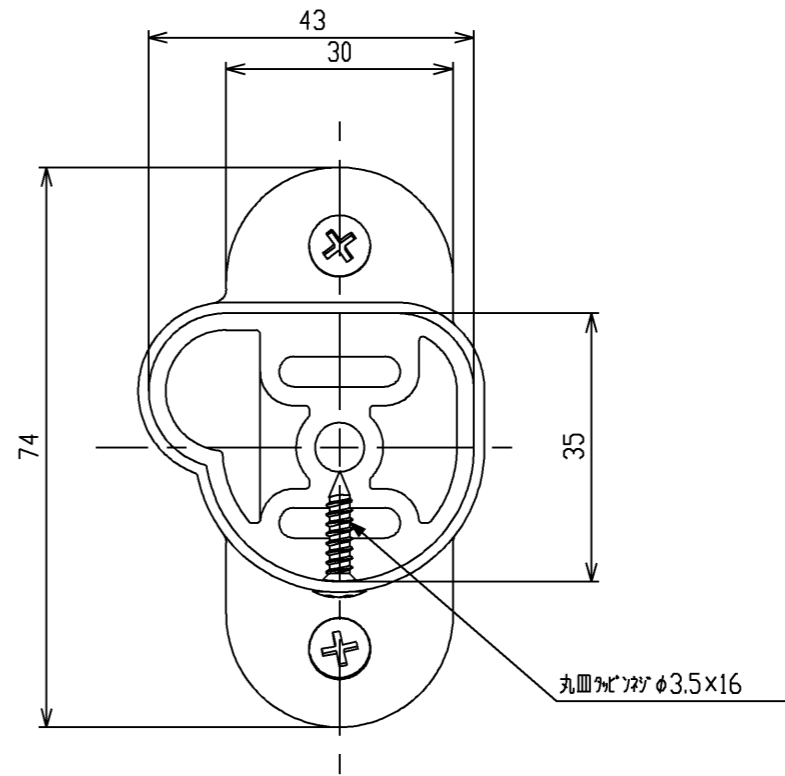

色番	色彩
#AG	アンティークゴールド
#BZ	ブロンズ
#WS	ウォームシルバー

丸皿タッピンネジ $\phi 4 \times 20$

TOTO				単位 mm	名称 T字ジョイント(Rタイプ)
製図 岸本	検図 米替	秋吉	日付 2005.04.01	尺度 1:1	図番 EWT16CT32R
備考					