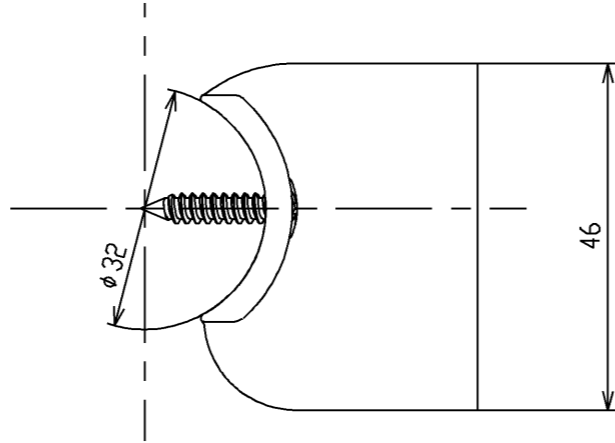

色番	色彩
#AG	アンティークゴールド
#BZ	ブロンズ
#WS	ウォームシルバー

丸皿タッピンネジ $\phi 4 \times 20$

TOTO				単位 mm	名称 T字ジョイント(Rタイプ)
製図 岸本	検図 米替	秋吉	日付 2005.04.01	尺度 1:1	図番 EWT16CT32R
備考					