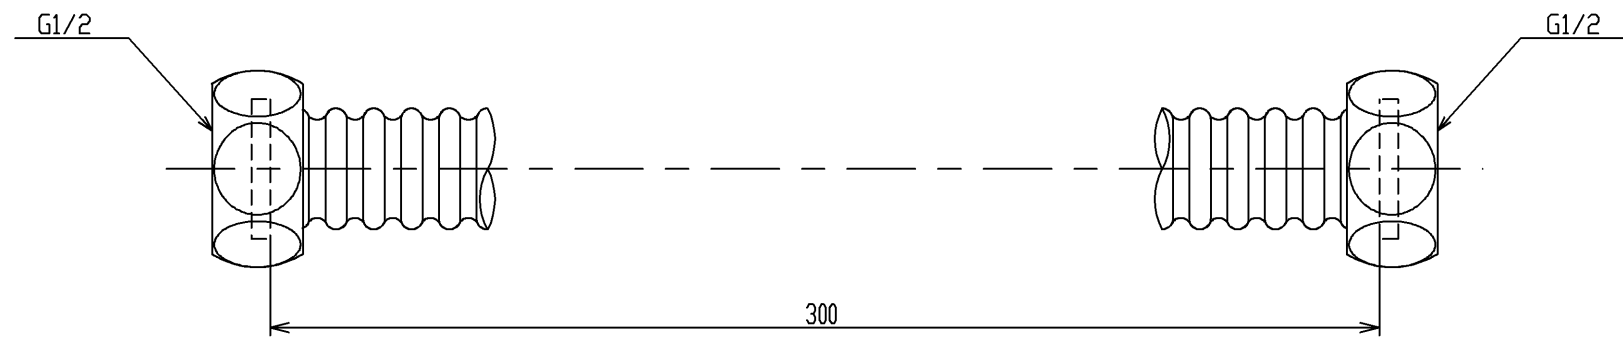

商品リスト No.OP=00105			
No	品番	品名	個数
①	L053	給水用リモデルユニット(連結管セット)	1

TOTO

名称 給水用リモデルユニット 連結管セット	製図 中野	単位 mm	現場名(備考欄)	品番	図番 50 OP=00105
	検図 樽角	日付 10.02.20			