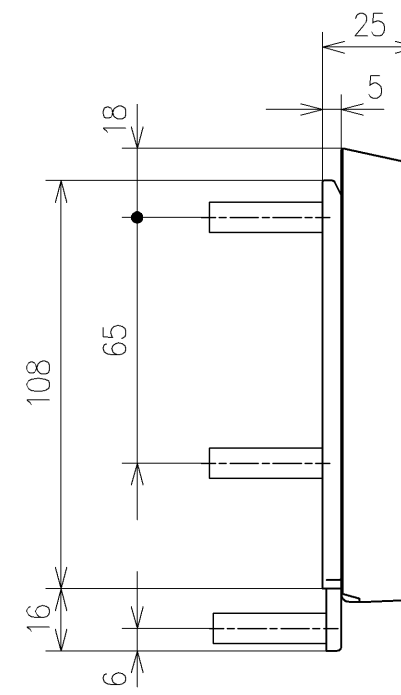

\*定格:AC100V-314W 50/60Hz  
 \*1ページ目のリモコンはイメージ図です。  
 \*配置と表示内容の詳細は2ページ目を参照ください。

<b>TOTO</b>		単位 mm	名称
製図 宇田川	検図 庭野祥 川俣淳	日付 21-01-29	ウオシュレットPS
備考 PS1An 洗浄脱臭暖房便座 擬音装置付き 便ふたなし 本体着脱部金属製			品番 TCF5504AHP
			図番/ビジョン -
			ページNo . 1/1 (改)

アンカープラグ (4本)  
ねじ長 φ4×30 (4本)

アンカープラグ (3本)  
ねじ長 φ4×30 (3本)

リモコン詳細図

<b>TOTO</b>		☉	単位 mm	名称 ウォシュレットPS
製図 宇田川	検図 庭野祥 川俣淳	日付 21-01-29	尺度 1:2	品番 TCF5504AHP
備考				図番レビジョン -
			A3	ページNo . 1/1 (改)