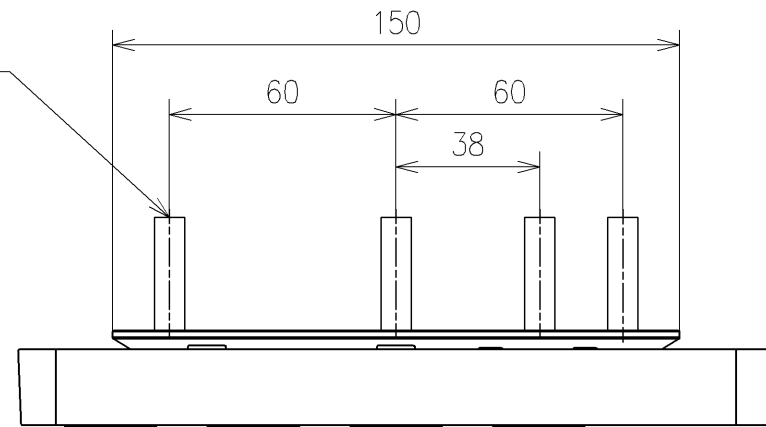

\*定格:AC100V-314W 50/60Hz  
 \*1ページ目のリモコンはイメージ図です。  
 \*配置と表示内容の詳細は2ページ目を参照ください。

<b>TOTO</b>		単位 mm	名称
製図 宇田川	検図 庭野祥 川俣淳	日付 21-01-29	ウオシュレットPS
備考 PS1An 洗浄脱臭暖房便座 擬音装置付き 便ふたなし 本体着脱部金属製			品番 TCF5504AHP
			図番/ビジョン -
			ページNo . 1/1 (改)

アンカープラグ (4本)  
ねじ長 φ4×30 (4本)

アンカープラグ (3本)  
ねじ長 φ4×30 (3本)

リモコン詳細図

<b>TOTO</b>		☉	単位 mm	名称 ウォシュレットPS
製図 宇田川	検図 庭野祥 川俣淳	日付 21-01-29	尺度 1:2	品番 TCF5504AHP
備考				図番レビジョン -
			A3	ページNo . 1/1 (改)