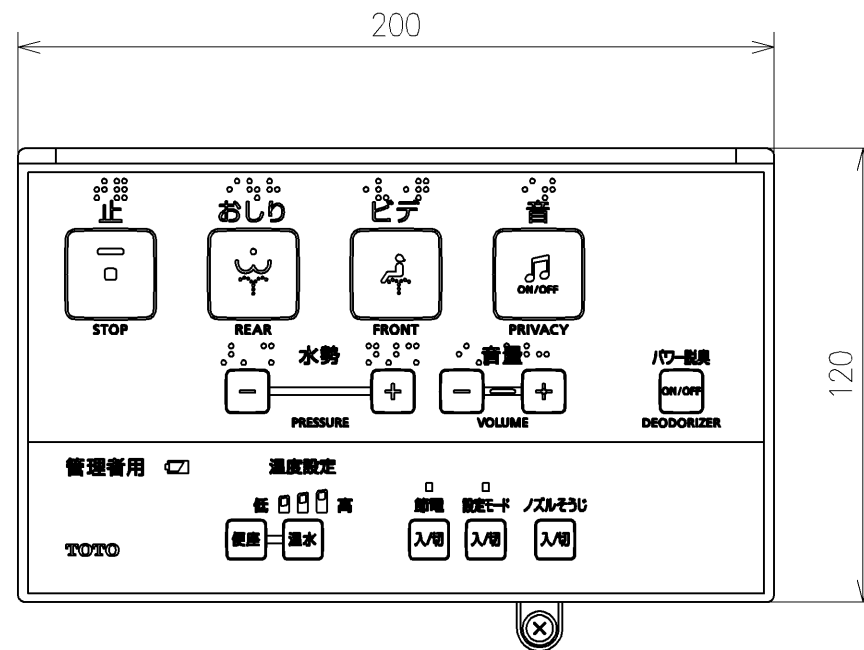

\*定格:AC100V-314W 50/60Hz  
 \*1ページ目のリモコンはイメージ図です。  
 \*配置と表示内容の詳細は2ページ目を参照ください。

<b>TOTO</b>		単位 mm	名称
製図 宇田川	検図 庭野祥 川俣淳	日付 21-01-29	ウオシュレットPS
備考 PS1An 洗浄脱臭暖房便座 擬音装置付き 便ふたなし 本体着脱部金属製			品番 TCF5504AHP
			図番/ビジョン -
			ページNo . 1/1 (改)

アンカープラグ (4本)  
ねじ長 φ4×30 (4本)

アンカープラグ (3本)  
ねじ長 φ4×30 (3本)

リモコン詳細図

<b>TOTO</b>		☉	単位 mm	名称 ウォシュレットPS
製図 宇田川	検図 庭野祥 川俣淳	日付 21-01-29	尺度 1:2	品番 TCF5504AHP
備考				図番レビジョン -
			A3	ページNo . 1/1 (改)