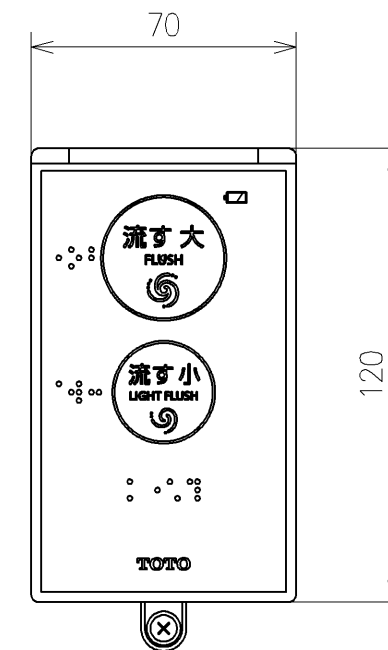

\*定格:AC100V-314W 50/60Hz  
 \*1ページ目のリモコンはイメージ図です。  
 \*配置と表示内容の詳細は2ページ目を参照ください。

<b>TOTO</b>		単位 mm	名称
製図 宇田川	検図 庭野祥 川俣淳	日付 21-01-29	ウオシュレットPS
備考 PS1An 洗浄脱臭暖房便座 擬音装置付き 便ふたなし 本体着脱部金属製			品番 TCF5504AHP
			図番/ビジョン -
			ページNo . 1/1 (改)

アンカープラグ (4本)  
ねじ長 φ4×30 (4本)

アンカープラグ (3本)  
ねじ長 φ4×30 (3本)

リモコン詳細図

<b>TOTO</b>		☉	単位 mm	名称 ウォシュレットPS
製図 宇田川	検図 庭野祥 川俣淳	日付 21-01-29	尺度 1:2	品番 TCF5504AHP
備考				図番レビジョン -
			A3	ページNo . 1/1 (改)