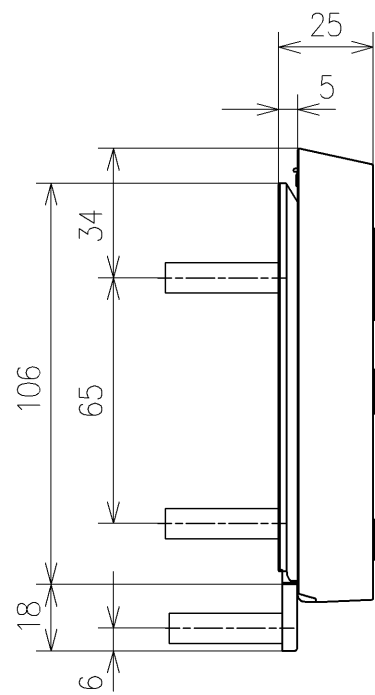

\*定格:AC100V-314W 50/60Hz  
 \*1ページ目のリモコンはイメージ図です。  
 \*配置と表示内容の詳細は2ページ目を参照ください。

<b>TOTO</b>		単位 mm	名称
製図 宇田川	検図 庭野祥 川俣淳	日付 21-01-29	ウオシュレットPS
備考 PS1An 洗浄脱臭暖房便座 擬音装置付き 便ふたなし 本体着脱部金属製			品番 TCF5504AHP
			図番/ビジョン -
			ページNo . 1/1 (改)

アンカープラグ (4本)  
ねじ長 φ4×30 (4本)

アンカープラグ (3本)  
ねじ長 φ4×30 (3本)

リモコン詳細図

<b>TOTO</b>		☉	単位 mm	名称 ウォシュレットPS
製図 宇田川	検図 庭野祥 川俣淳	日付 21-01-29	尺度 1:2	品番 TCF5504AHP
備考				図番レビジョン -
			A3	ページNo . 1/1 (改)