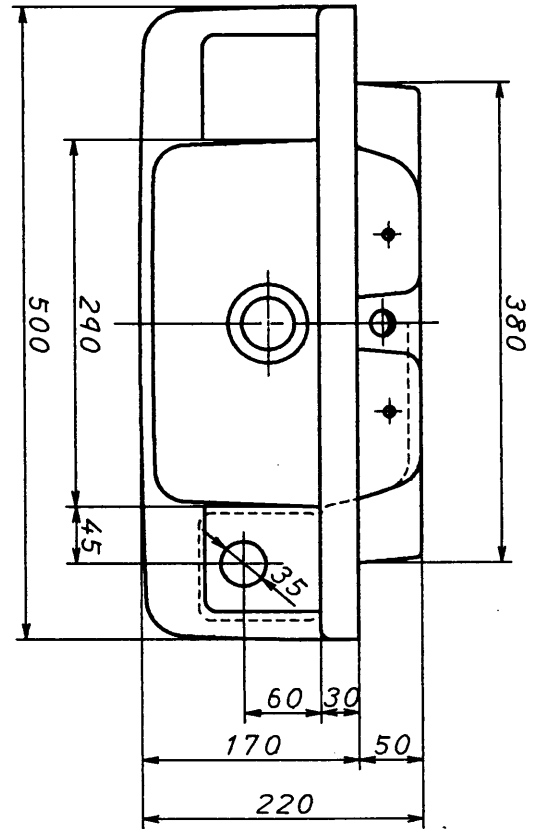

生産中止図面

2006/01

東陶機器株式会社

三角法

単位

名義

製図  
永  
松

校図  
石  
永

日付  
H6. 3. 4

尺度

1:6

埋込手洗器

品番

L590R

備考