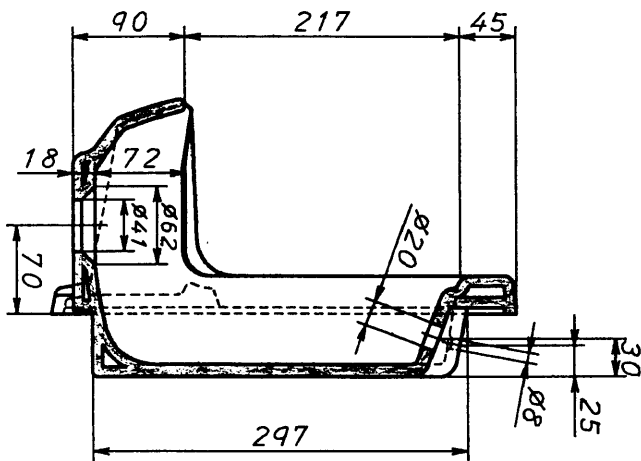

生産中止図面

2006/01

東陶機器株式会社

三角法

単位

名義

製図  
永  
松

校図  
石  
永

日付  
H6. 3. 4

尺度

1:6

埋込手洗器

品番

L590R

備考