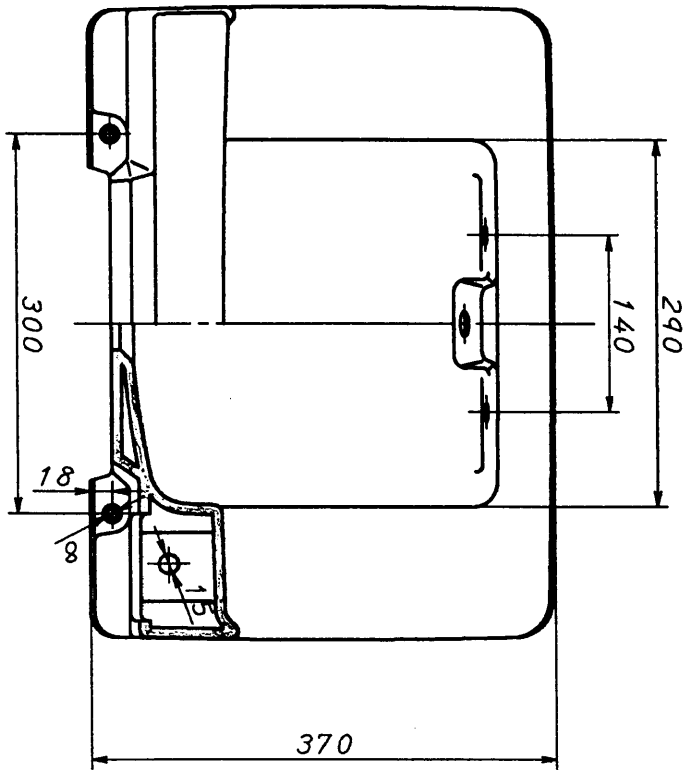

生産中止図面

2006/01

東陶機器株式会社

三角法

単位

名義

製図  
永  
松

校図  
石  
永

日付  
H6. 3. 4

尺度

1:6

埋込手洗器

品番

L590R

備考