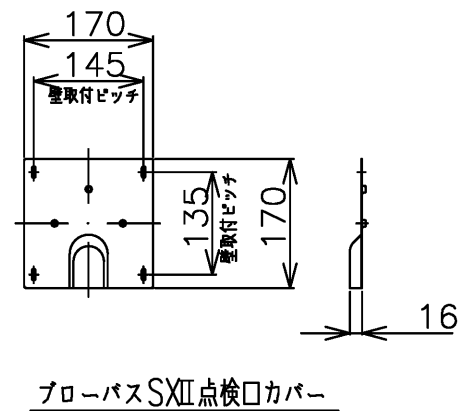

品番	PRB810#ZS
定格電圧	AC100V
定格周波数	50Hz / 60Hz (共用)
定格消費電力	360W (15A専用配線)
電源コード長さ	2m
対応コンセント	アースターミナル付防雨形コンセント (D種接地工事)
同梱品	フローバスSXII点検口カバー (必要壁開口径 φ110~φ120)

図名		ネオマーバス		尺度	1:10	
年月日		製図	中田	検図	林堂 山田	
24.12.09						
					図番	1/2参照
					TOTO	