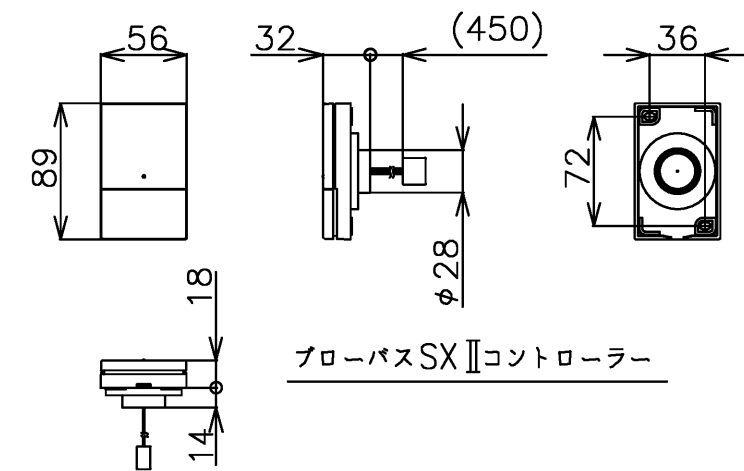

品番	PRB810#ZS
定格電圧	AC100V
定格周波数	50Hz / 60Hz (共用)
定格消費電力	360W (15A専用配線)
電源コード長さ	2m
対応コンセント	アースターミナル付防雨形コンセント (D種接地工事)
同梱品	フローバスSXII点検口カバー (必要壁開口径 φ110~φ120)

図名		ネオマーバス		尺度	1:10	
年月日		製図	中田	検図	林堂 山田	
24.12.09						
					図番	1/2参照
					TOTO	