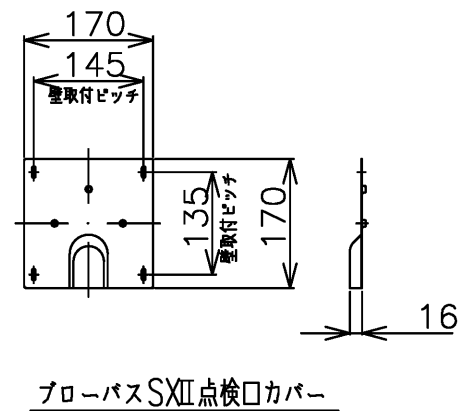

品番	PRB810#ZS
定格電圧	AC100V
定格周波数	50Hz / 60Hz (共用)
定格消費電力	360W (15A専用配線)
電源コード長さ	2m
対応コンセント	アースターミナル付防雨形コンセント (D種接地工事)
同梱品	フローバスSXII点検口カバー (必要壁開口径 φ110~φ120)

図名		ネオマーブバス		尺度	1:10	
年月日		製図	中田	検図	林堂 山田	
24.12.09					図番	1/2参照
					TOTO	