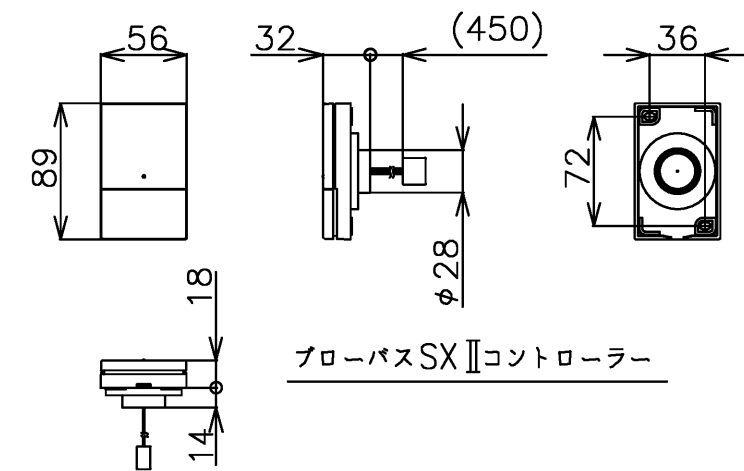

品番	PRB810#ZS
定格電圧	AC100V
定格周波数	50Hz / 60Hz (共用)
定格消費電力	360W (15A専用配線)
電源コード長さ	2m
対応コンセント	アースターミナル付防雨形コンセント (D種接地工事)
同梱品	フローバスSXII点検口カバー (必要壁開口径 φ110~φ120)

図名		ネオマーブバス		尺度	1:10	
年月日		製図	中田	検図	林堂 山田	
24.12.09					図番	1/2参照
					TOTO	