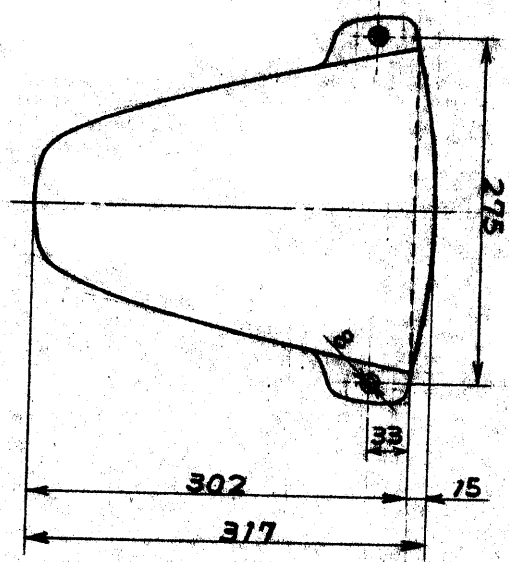

生産中止図面

2000/07

東陶機器株式会社		三角法	単位 mm	名称
製図 田 中	検図 香 山	日付 H2.4.26	尺度 1:6	トラップカバー
備考				品番 L511F