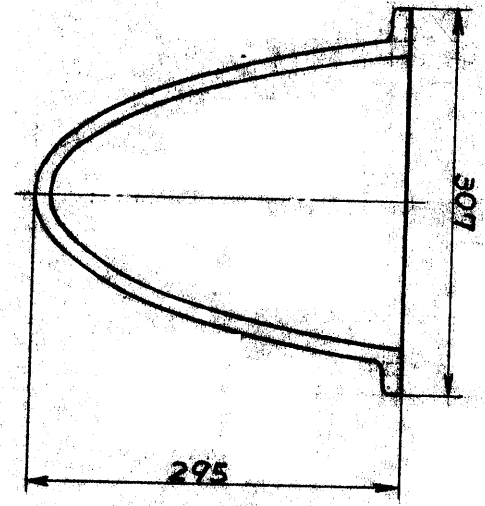

生産中止図面

2000/07

東陶機器株式会社		三角法	単位 mm	名称
製図 田 中	検図 香 山	日付 H2.4.26	尺度 1:6	トラップカバー
備考				品番 L511F