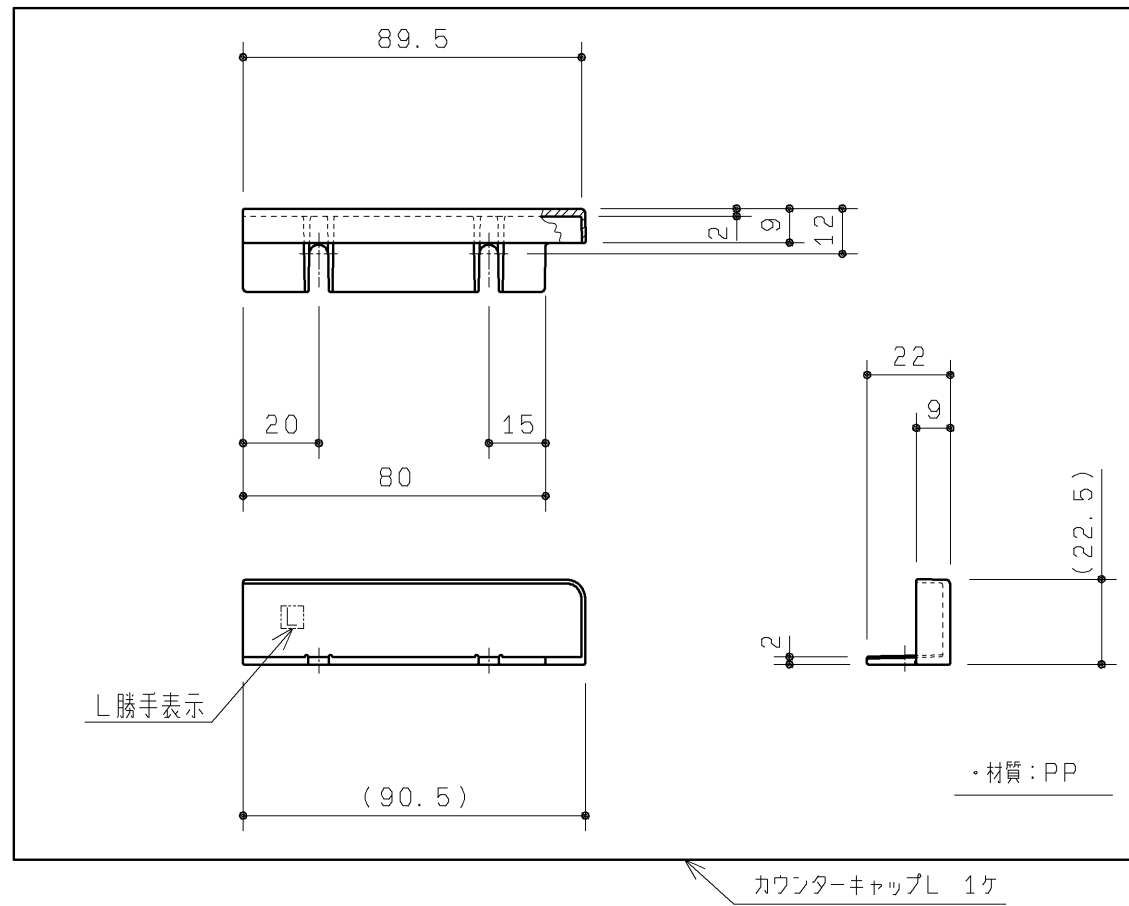

品番	色名
UGX114L#NW1	ホワイト
UGX114L#EL	ライトウッドN
UGX114L#MW	ダークブラウン(ダークブラウン用)
UGX114L#ML	ミルベージュ(ミルベージュ用)
UGX114L#NR2	モカ(ナチュラルウッド用)
UGX114L#DR2	ダークブラウン(ダークウッドA用)

15.02廃番

15.02廃番

付属部品	数量	使用用途
トラス+4X10SUSTPねじ	2	キャップ固定用

製図		検図		第三角法	単位	名称
谷	明	廣	田	日付	mm	カウンターキャップセット
明				19.12.02	尺度	
備考					図面数	UGX114L#*
					1/1	