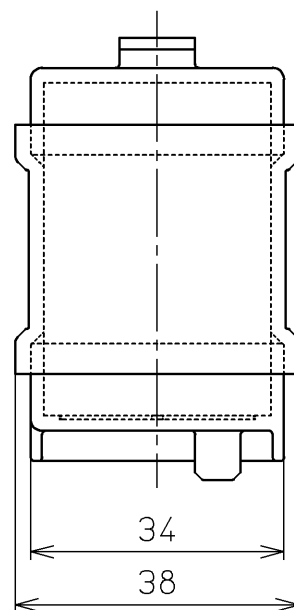

生産中止図面

2010/12

			単位	名称
			mm	
製図 西田真	検図 原田 合田	日付 06-09-22	尺度	品番
			1 : 1	TCA104-2R
備考				図番
				TCA104-2=A0101