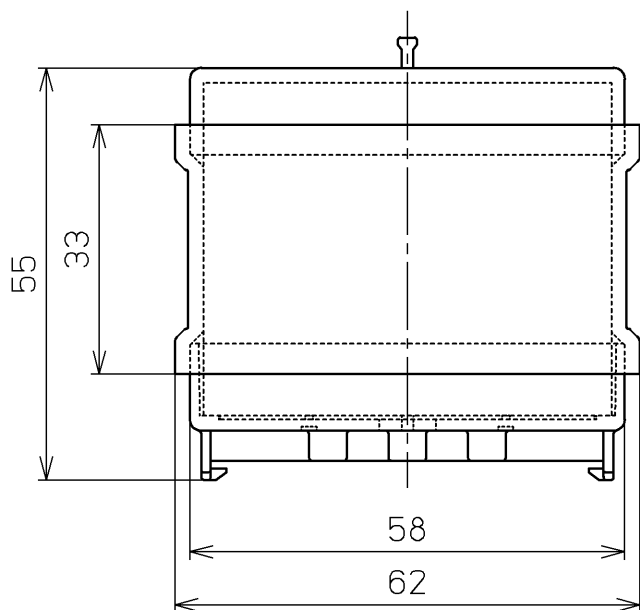

生産中止図面

2010/12

			単位	名称
			mm	
製図 西田真	検図 原田 合田	日付 06-09-22	尺度	品番
			1 : 1	TCA104-2R
備考				図番
				TCA104-2=A0101