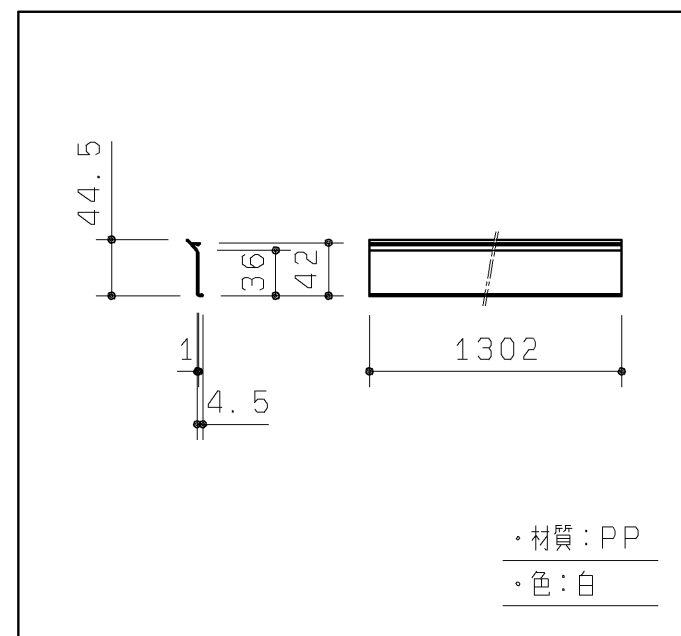

カウンターL 1ヶ

付属部品	数量	使用用途
トラス+4×40TPねじ	?	壁固定用

カウンターキャップL 1ヶ

ブラケットカバー 1ヶ

- ′ 15.02 廃番
- ′ 15.02 廃番
- ′ 17.08 廃番
- ′ 20.02 廃番

品番	表面色	カウンターキャップ色
UGKJ01L#NW1	ホワイト	ホワイト
UGKJ01L#EL	ライトウッドN	ライトウッドN
UGKJ01L#DR2	ダークウッドA	ダークブラウン
UGKJ01L#NR2	ナチュラルウッド	モカ
UGKJ01L#MW	ダルブラウン	ダルブラウン
UGKJ01L#ML	ミルベージュ	ミルベージュ

製図		検図		第三角法	単位	名称
谷	明	廣	田	日付	尺度	カウンターL
				19.12.02	1:6	品番 UGKJ01L#*
備考				図面数	1/1	