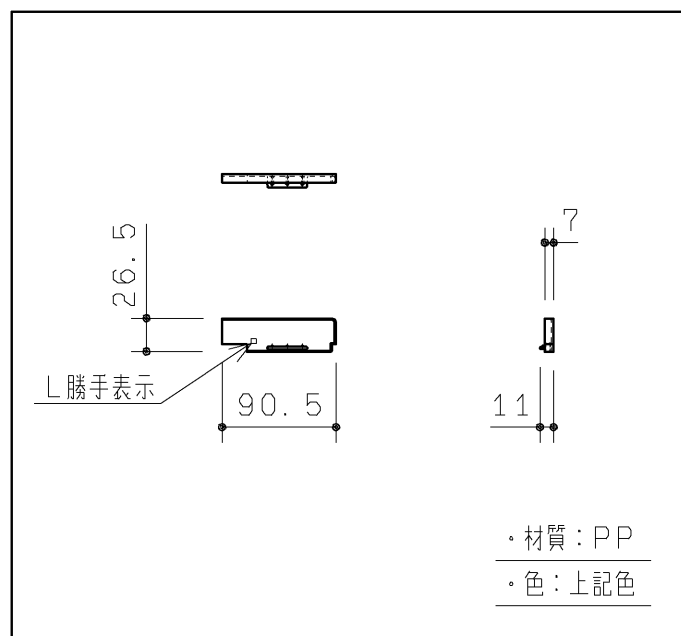

カウンターL 1ヶ

付属部品	数量	使用用途
トラス+4×40TPねじ	?	壁固定用

カウンターキャップL 1ヶ

ブラケットカバー 1ヶ

- ′ 15.02 廃番
- ′ 15.02 廃番
- ′ 17.08 廃番
- ′ 20.02 廃番

品番	表面色	カウンターキャップ色
UGKJ01L#NW1	ホワイト	ホワイト
UGKJ01L#EL	ライトウッドN	ライトウッドN
UGKJ01L#DR2	ダークウッドA	ダークブラウン
UGKJ01L#NR2	ナチュラルウッド	モカ
UGKJ01L#MW	ダルブラウン	ダルブラウン
UGKJ01L#ML	ミルベージュ	ミルベージュ

製図		検図		第三角法	単位	名称
谷	明	廣	田	日付	尺度	カウンターL
				19.12.02	1:6	品番 UGKJ01L#*
備考				図面数	1/1	