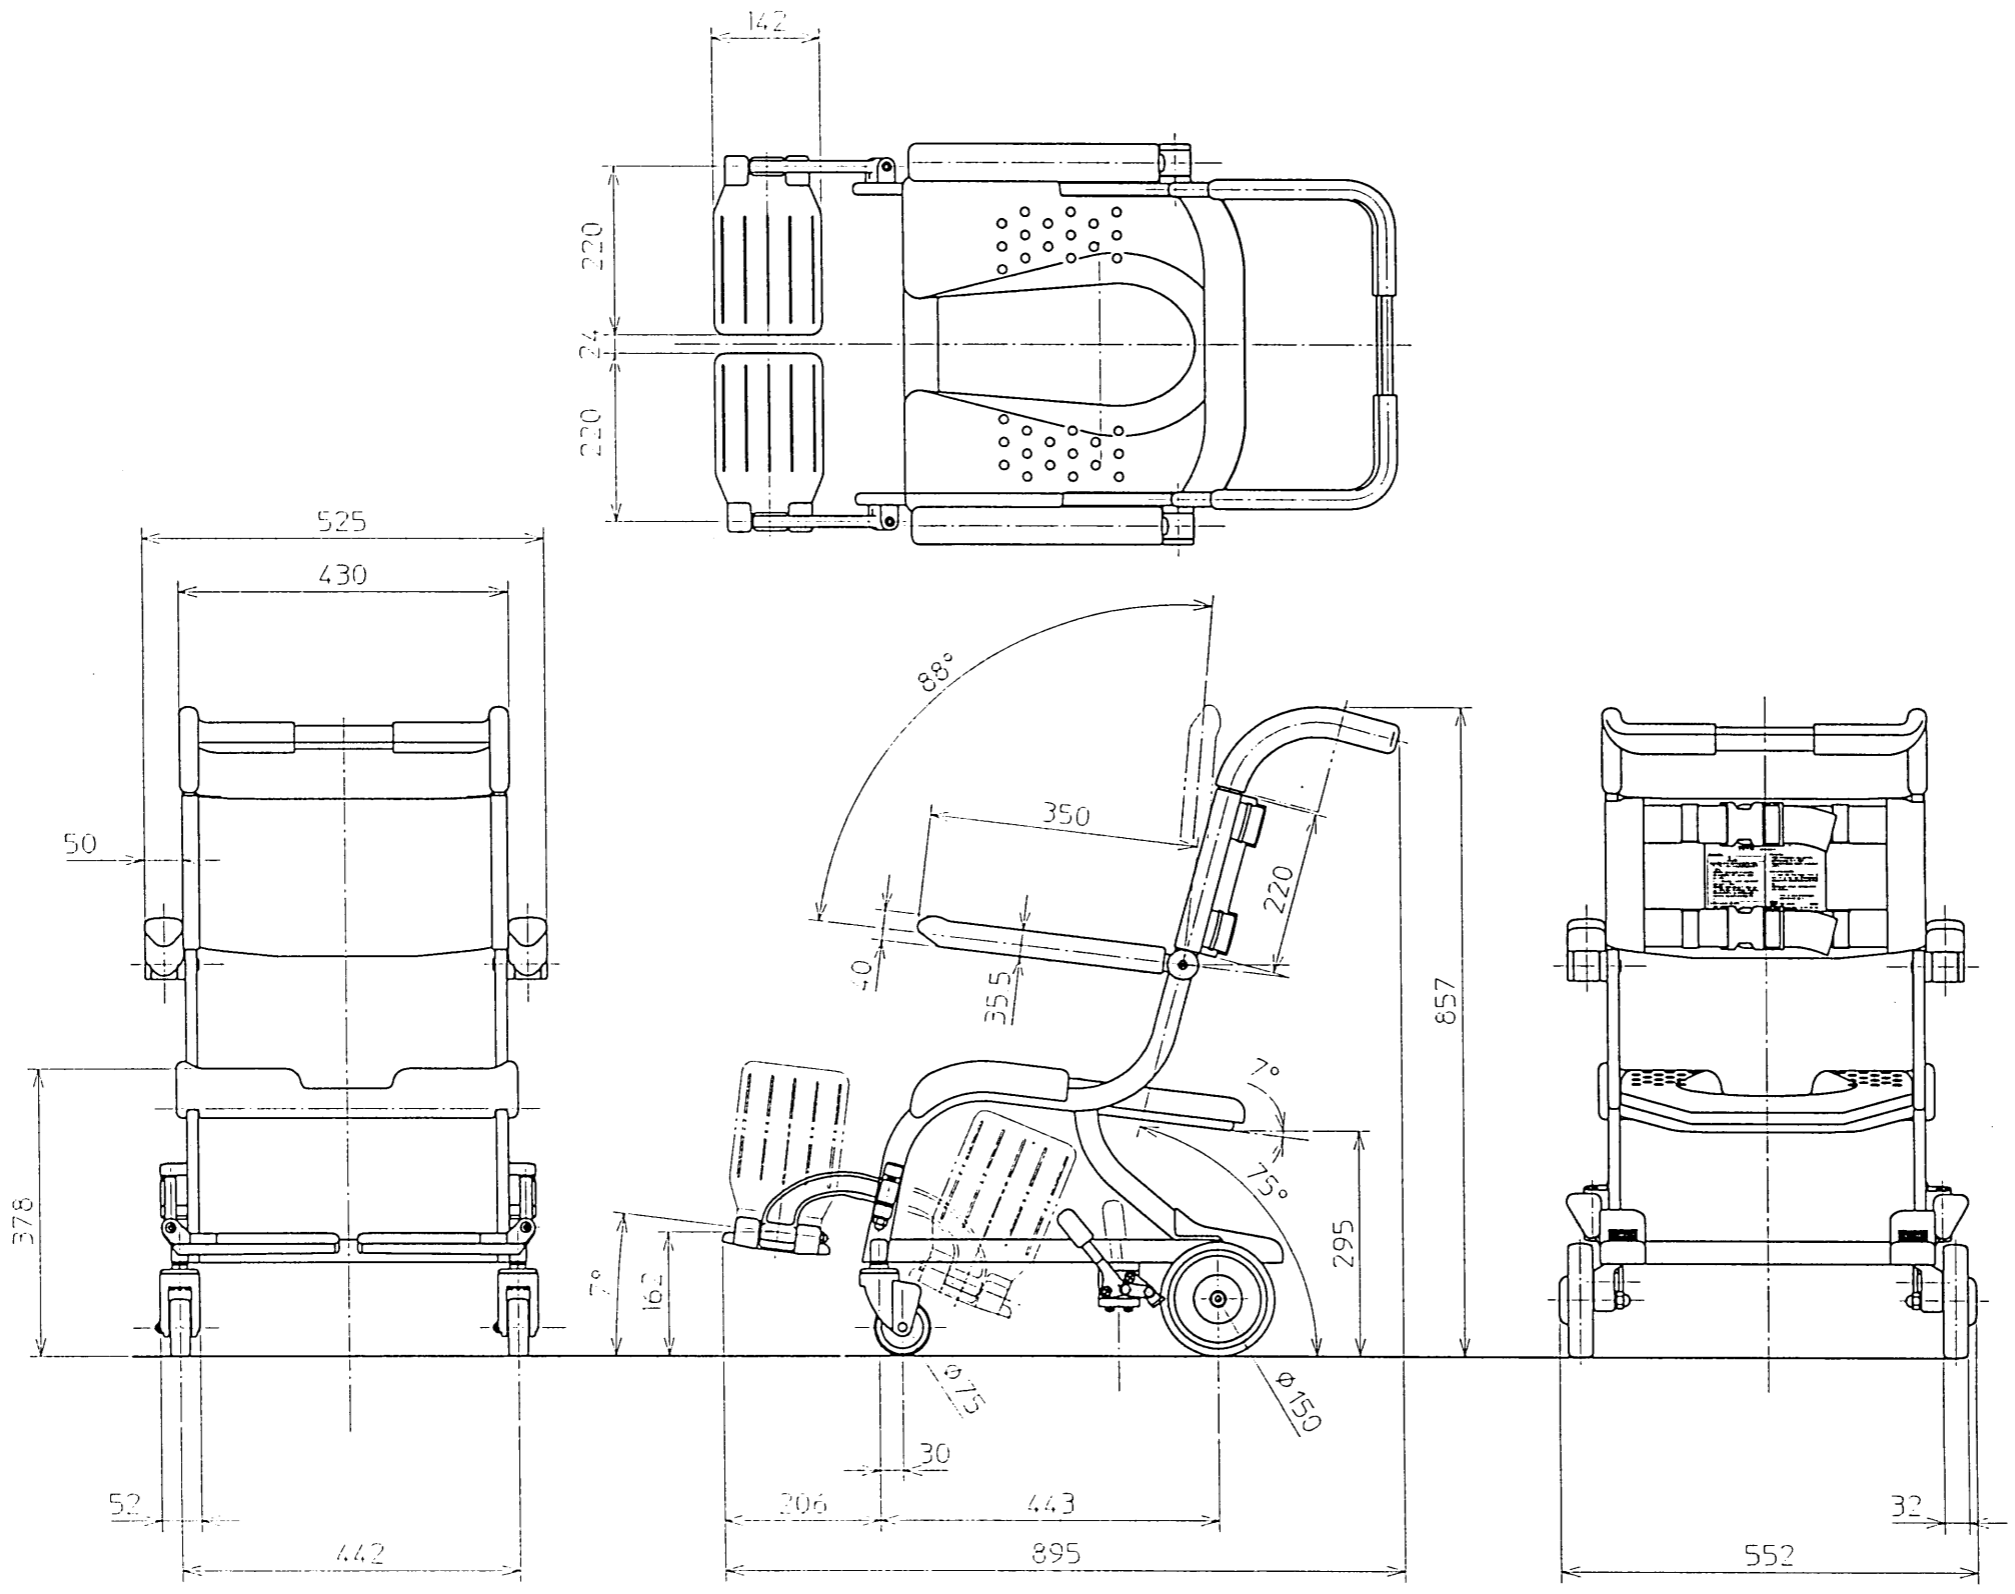

生産中止図面
2006/03

TOTO				ϕ \rightarrow	単位 mm	名称 水まわり用車いす シャワー用(低座面タイプ) (スタンダードシート)セット図
設計 小野	製図 古宮	検図 松野	承認 車永	尺度 1:10	品番 EWBS440	
備考				日付 2000/10/4	図番	