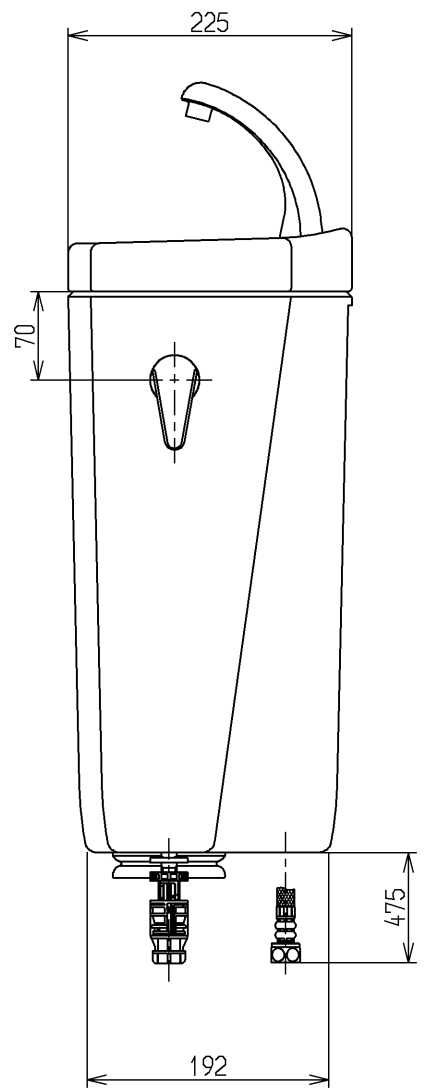

- <付属品>
- ボールタップ × 1 式
  - 排水弁 × 1 式
  - レバーハンドル × 1 式
  - 手洗金具 × 1 式
  - 取付金具 × 1 式
  - 止水栓 × 1 式

止水栓は床、壁共通使用可。

<b>TOTO</b>			単位 mm	名称
製図 木村(晴)	検図	日付 吉永(雄) 08.10.06	尺度 1:6	防露式手洗付密結形ロータンク
備考 住宅会社様向け				図番 SH381BA TV