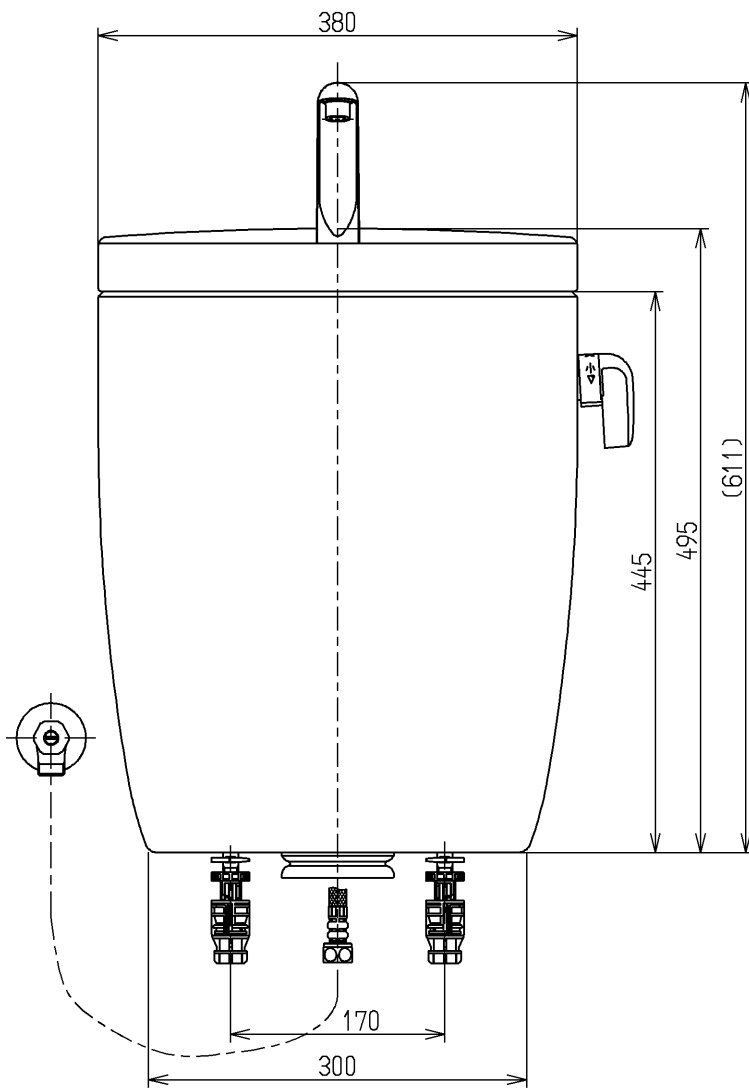

- <付属品>
- ボールタップ × 1 式
  - 排水弁 × 1 式
  - レバーハンドル × 1 式
  - 手洗金具 × 1 式
  - 取付金具 × 1 式
  - 止水栓 × 1 式

止水栓は床、壁共通使用可。

<b>TOTO</b>			単位 mm	名称
製図 木村(晴)	検図	日付 吉永(雄) 08.10.06	尺度 1:6	防露式手洗付密結形ロータンク
備考 住宅会社様向け				図番 SH381BA TV