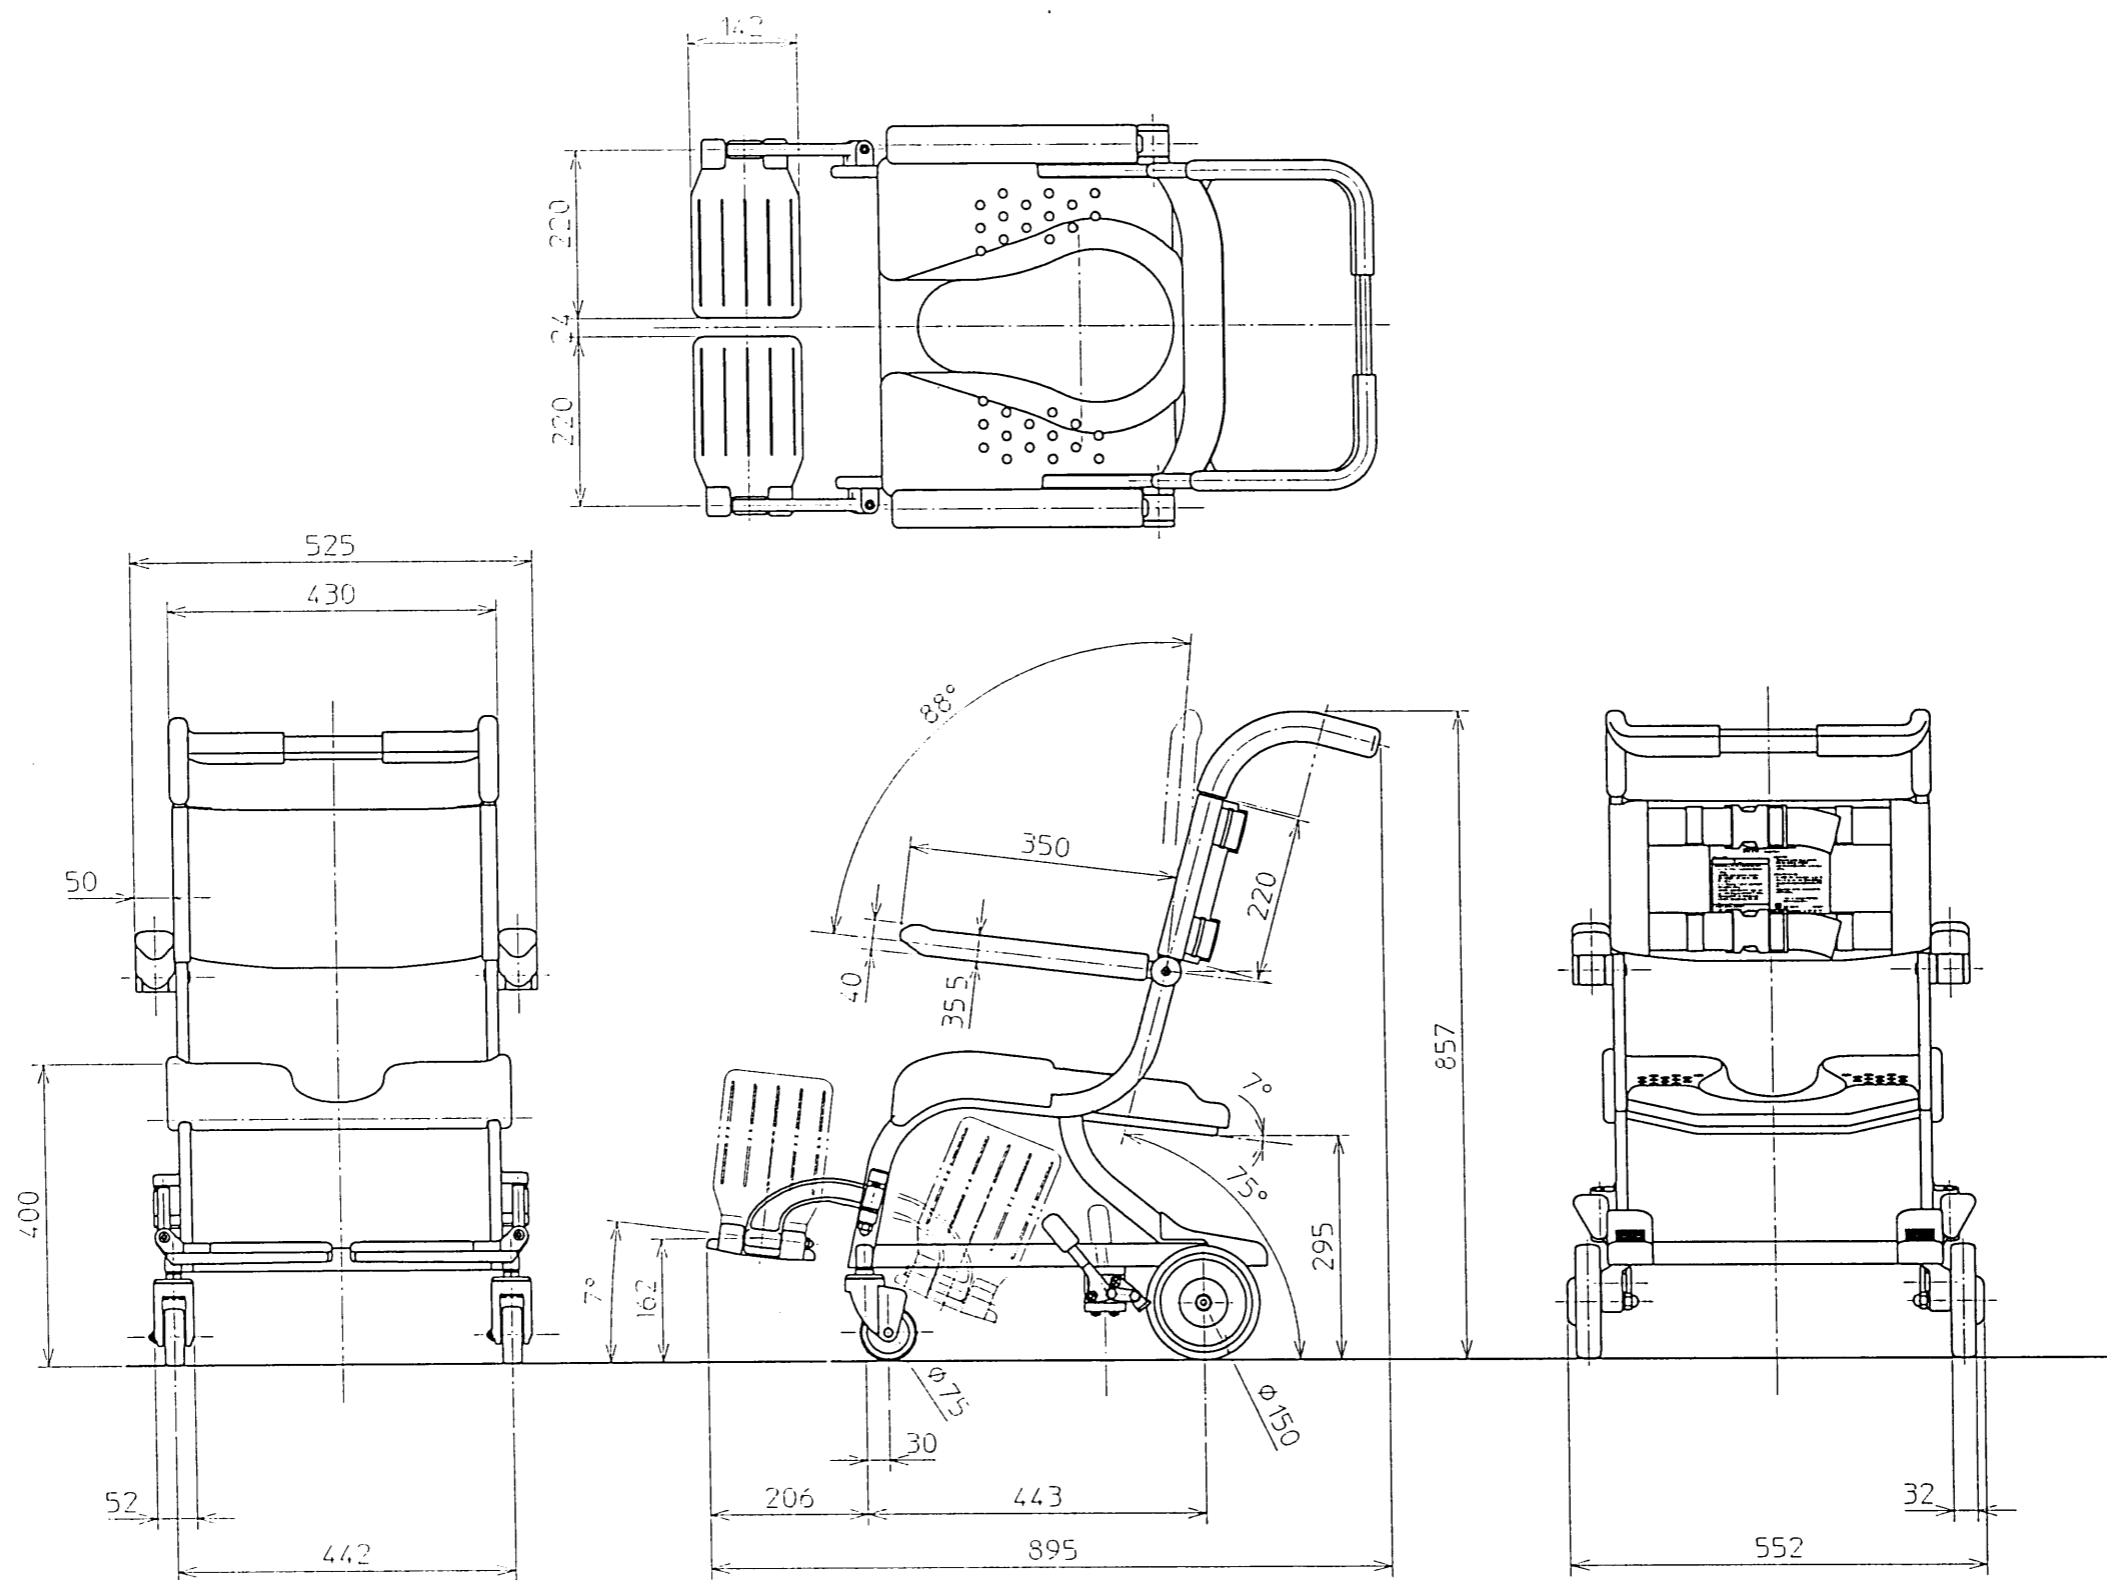

生産中止図面  
2006/03

<b>TOTO</b>				$\phi$ $\nabla$	単位 mm	名称 水まわり用車いす シャワー用(低座面タイプ) (ソフトシート)セット図
設計 小野	製図 古宮	検図 松野	承認 重永	尺度 1:10	日付 2000/10/24	品番 EWBS441
備忘						図番