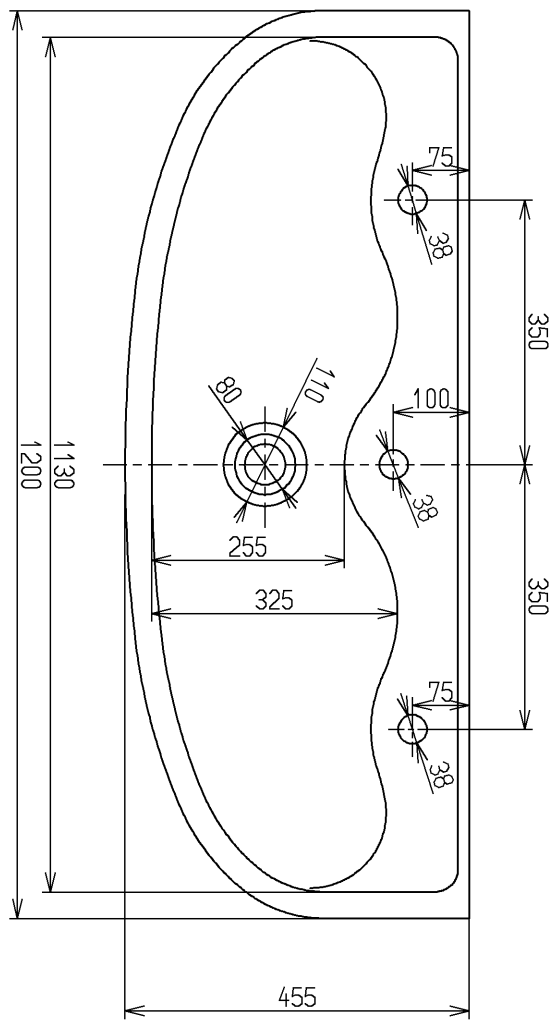

生産中止図面

2012/04

<注記>
 ・TOTO製水栓はセットできません。
 ・給湯栓（湯水混合栓）とセットしないでください。
 ・必ず専用キャビネットとセットしてください。

TOTO			単位 mm	名称 幼児用マルチシンク
製図 木村(晴)	検図	日付 吉(雄) 永 12.04.19	尺度 1:10	図番 SK300 V3
備考				