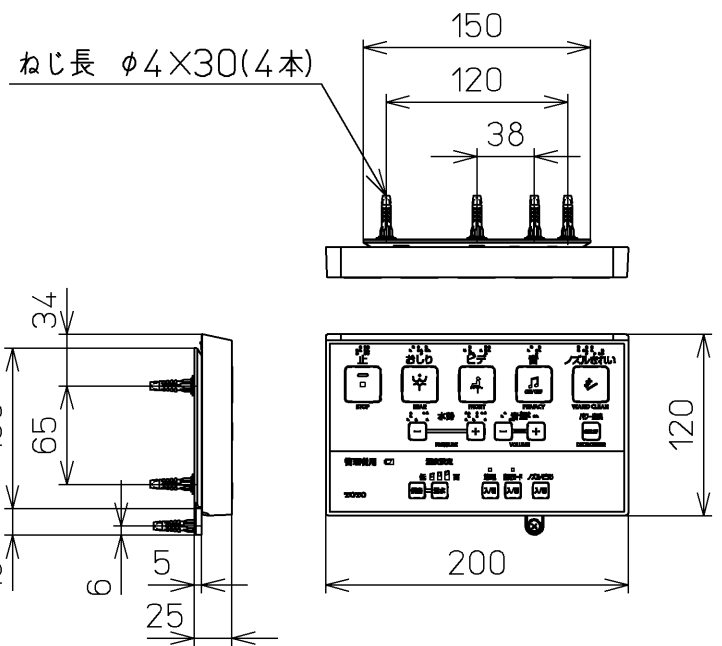

生産中止図面
2024/04

*定格 : AC100V-1264W 50/60Hz

TOTO		⊕	単位 mm	名称 ウォシュレットアプリ コットP
製図 川野	検図 加藤 末次	日付 19-01-18	尺度 1 : 5	品番 TCF5810R
備考 AP1 洗浄脱臭暖房便座 擬音装置付き				図番 TCF5810R=A0100
A3		ページNo.	1-1	(改)