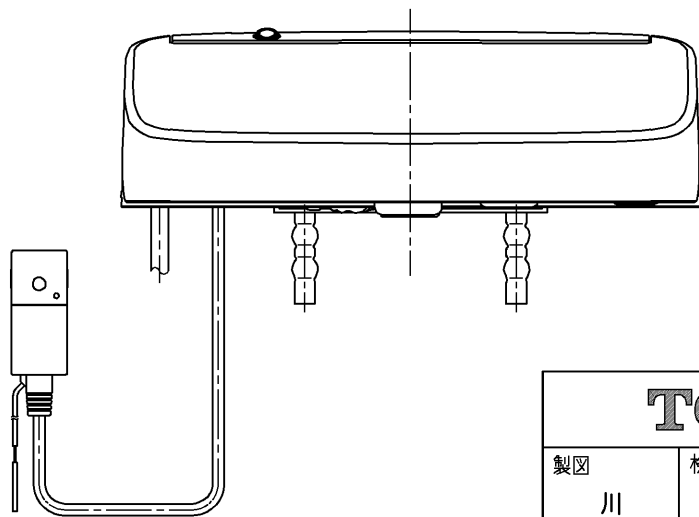

生産中止図面
2024/04

*定格 : AC100V-1264W 50/60Hz

TOTO		⊕	単位 mm	名称 ウォシュレットアプリ コットP
製図 川野	検図 加藤 末次	日付 19-01-18	尺度 1 : 5	品番 TCF5810R
備考 AP1 洗浄脱臭暖房便座 擬音装置付き				図番 TCF5810R=A0100
A3		ページNo.	1-1	(改)