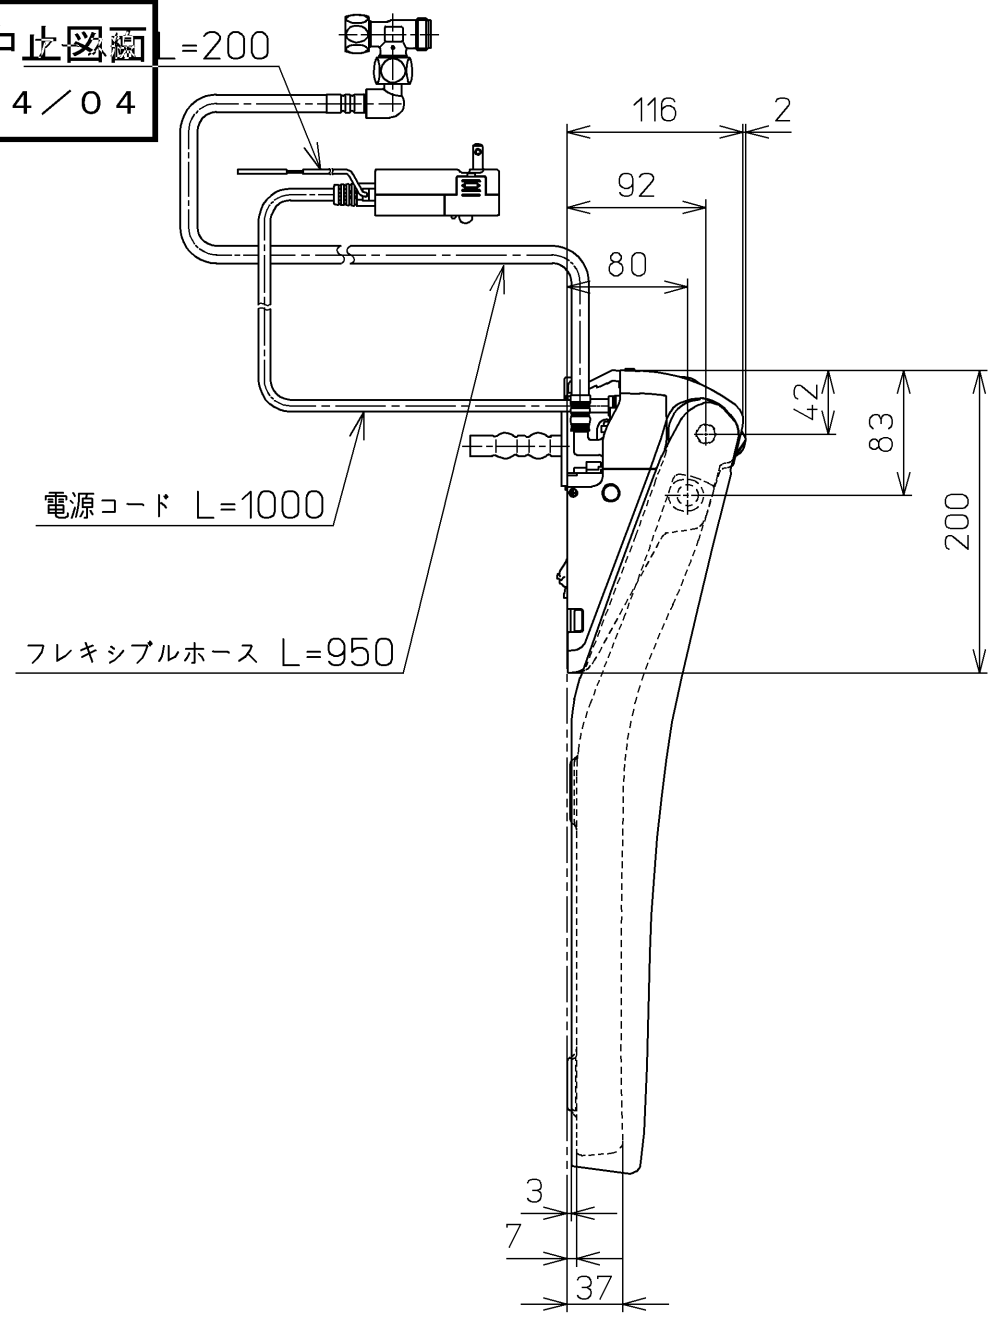

生産中止図面
2024/04

*定格 : AC100V-1264W 50/60Hz

TOTO		⊕	単位 mm	名称 ウォシュレットアプリ コットP
製図 川野	検図 加藤 末次	日付 19-01-18	尺度 1 : 5	品番 TCF5810R
備考 AP1 洗浄脱臭暖房便座 擬音装置付き				図番 TCF5810R=A0100
A3		ページNo.	1-1	(改)