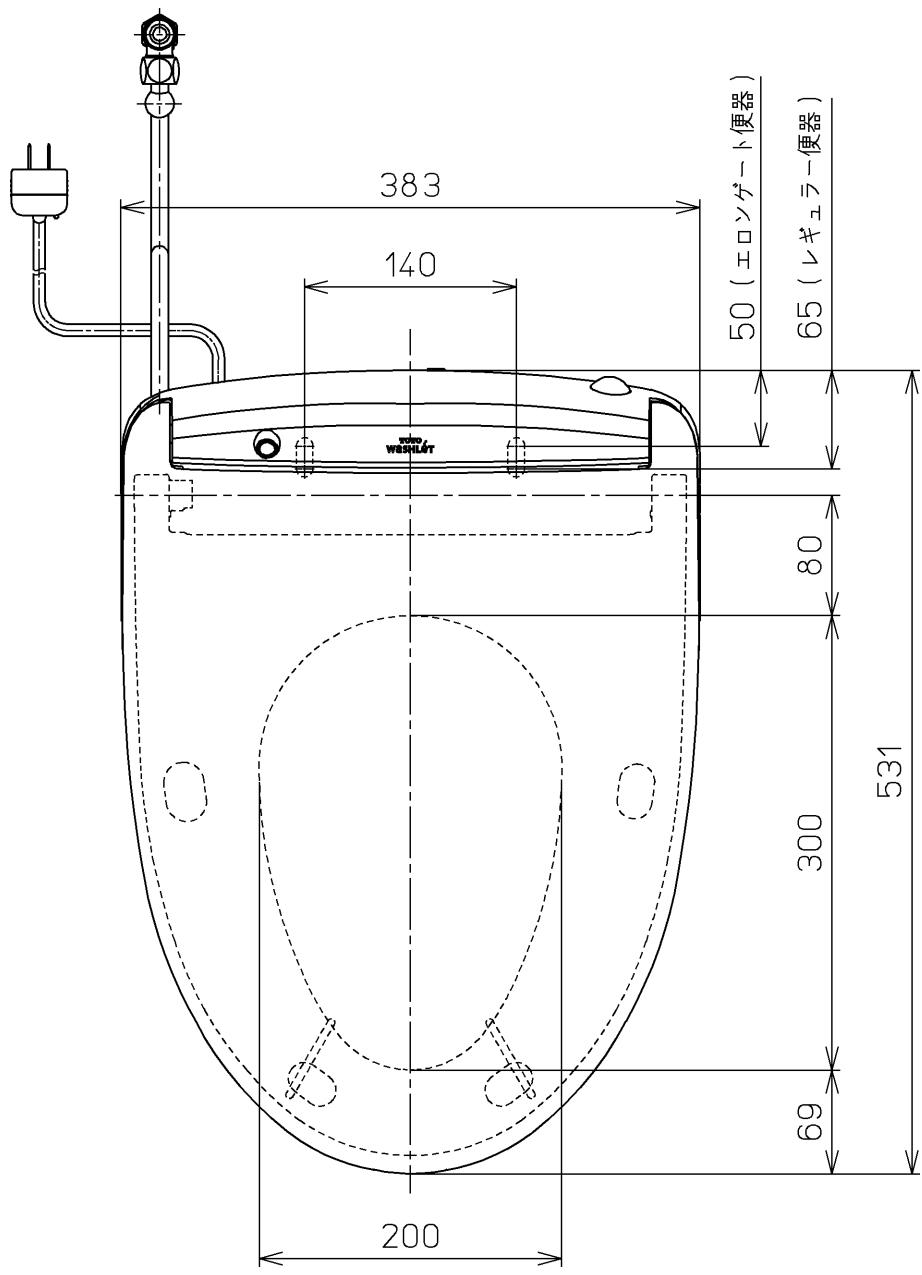

生産中止図面
2024/04

*定格 : AC100V-1264W 50/60Hz

TOTO		⊕	単位 mm	名称 ウォシュレットアプリ コットP
製図 川野	検図 加藤 末次	日付 19-01-18	尺度 1 : 5	品番 TCF5810R
備考 AP1 洗浄脱臭暖房便座 擬音装置付き				図番 TCF5810R=A0100
A3		ページNo.	1-1	(改)