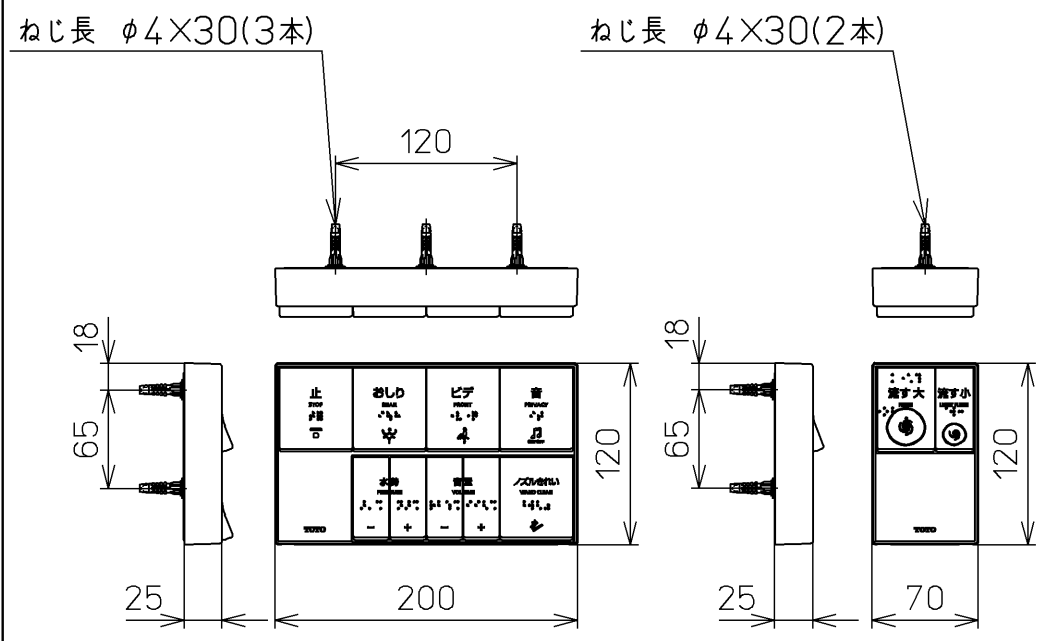

生産中止図面
2024/04

便器洗浄コード L=1500

*定格：AC100V-1262W 50/60Hz

TOTO		☉	単位 mm	名称 ウォシュレットアプリ コットP
製図 高田 ゆ	検図 加藤 健 末次	日付 18-11-20	尺度 1 : 5	品番 TCF5830AUPR
備考 AP2A 洗浄脱臭暖房便座 擬音装置付き 便ふたなし 本体着脱部金属製				図番 TCF5830AUPR=A0100
A3			ページNo.	1-1 (改)