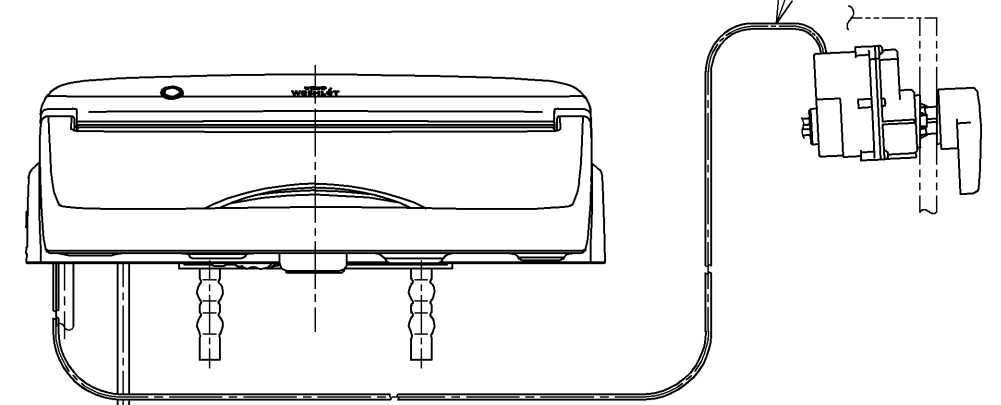

生産中止図面
2024/04

便器洗浄コード L=1500

*定格：AC100V-1262W 50/60Hz

TOTO		☉	単位 mm	名称 ウォシュレットアプリ コットP
製図 高田 ゆ	検図 加藤 健 末次	日付 18-11-20	尺度 1 : 5	品番 TCF5830AUPR
備考 AP2A 洗浄脱臭暖房便座 擬音装置付き 便ふたなし 本体着脱部金属製				図番 TCF5830AUPR=A0100
A3			ページNo.	1-1 (改)