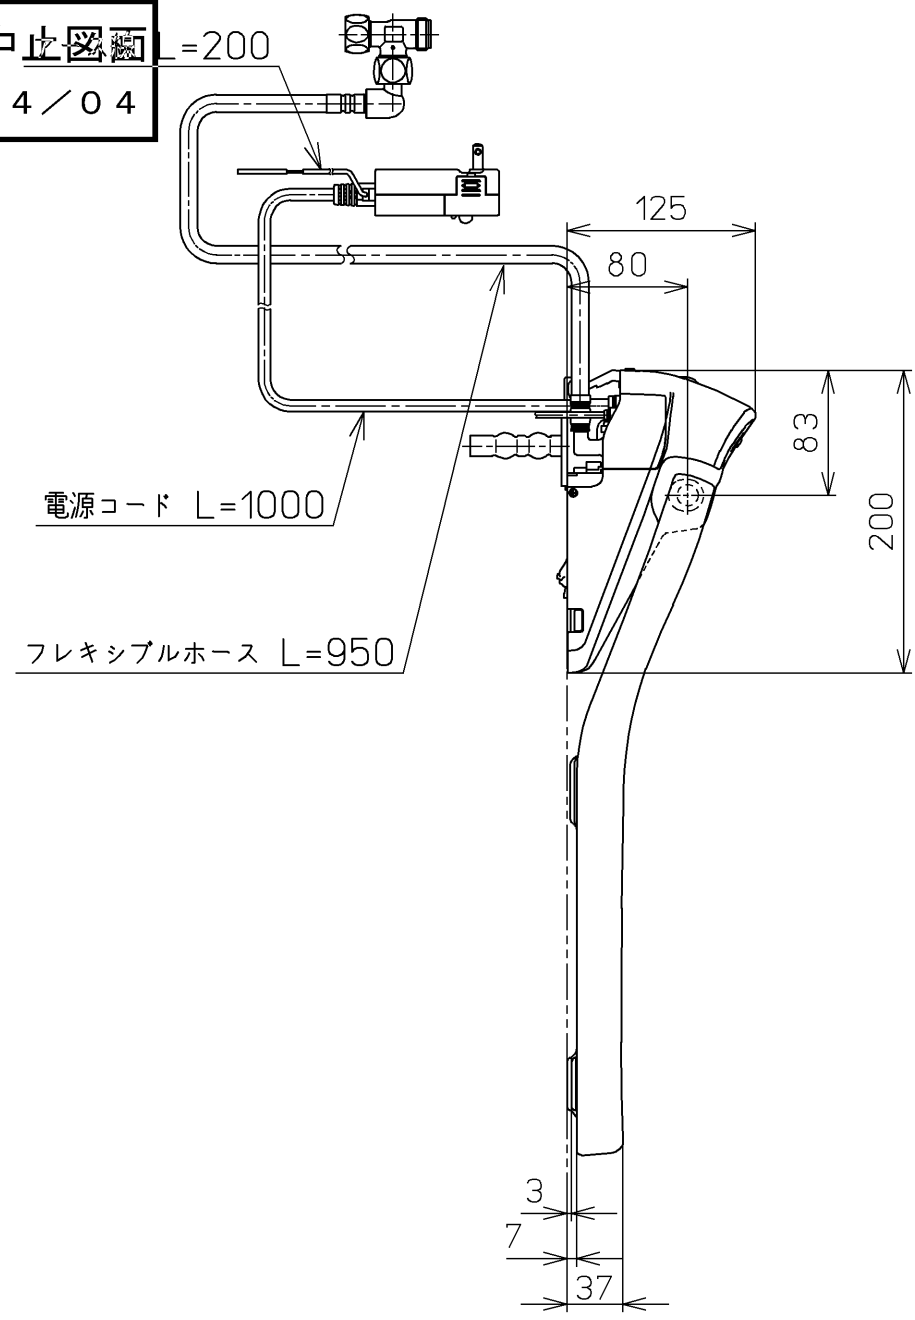

生産中止図面
2024/04

便器洗浄コード L=1500

*定格：AC100V-1262W 50/60Hz

TOTO		☉	単位 mm	名称 ウォシュレットアプリ コットP
製図 高田 ゆ	検図 加藤 健 末次	日付 18-11-20	尺度 1 : 5	品番 TCF5830AUPR
備考 AP2A 洗浄脱臭暖房便座 擬音装置付き 便ふたなし 本体着脱部金属製				図番 TCF5830AUPR=A0100
A3			ページNo.	1-1 (改)