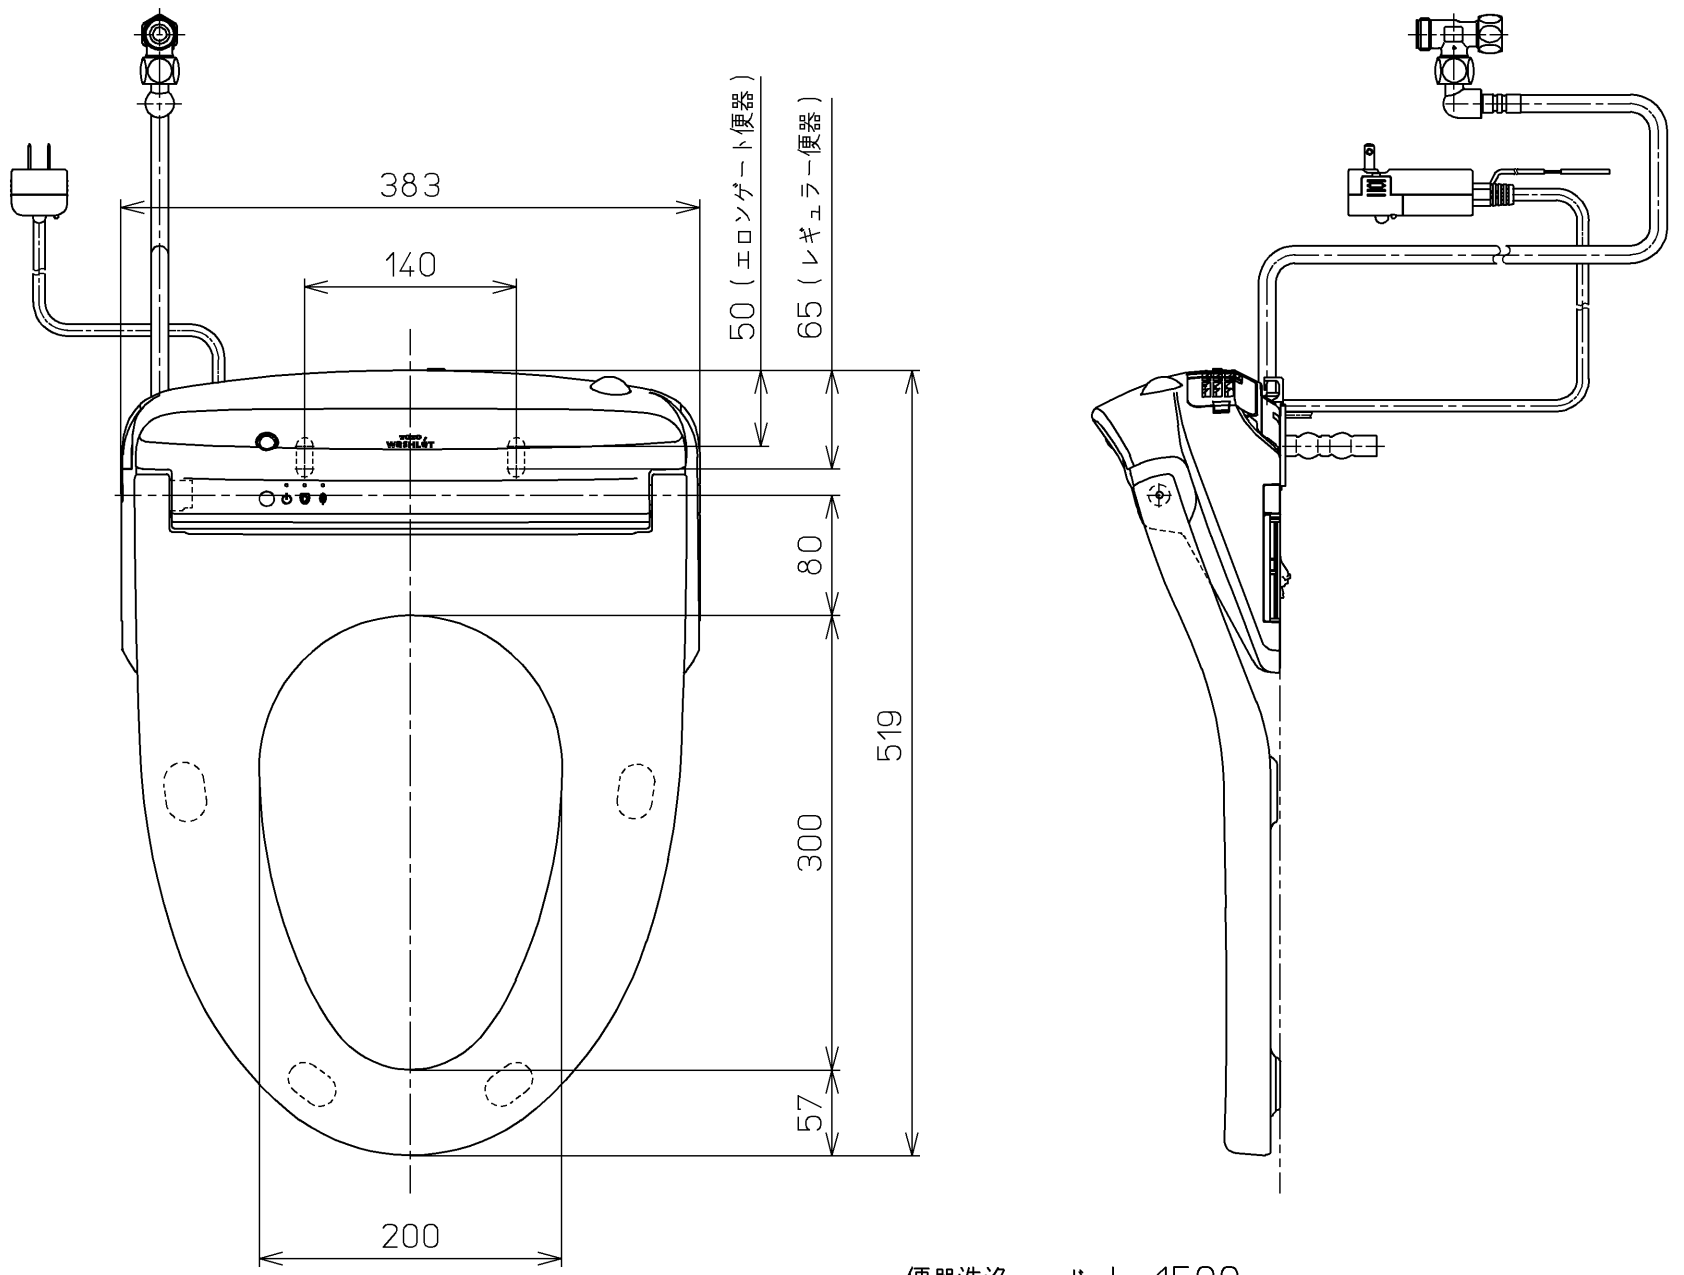

生産中止図面
2024/04

便器洗浄コード L=1500

*定格：AC100V-1262W 50/60Hz

TOTO		☉	単位 mm	名称 ウォシュレットアプリ コットP
製図 高田 ゆ	検図 加藤 健 末次	日付 18-11-20	尺度 1 : 5	品番 TCF5830AUPR
備考 AP2A 洗浄脱臭暖房便座 擬音装置付き 便ふたなし 本体着脱部金属製				図番 TCF5830AUPR=A0100
A3			ページNo.	1-1 (改)