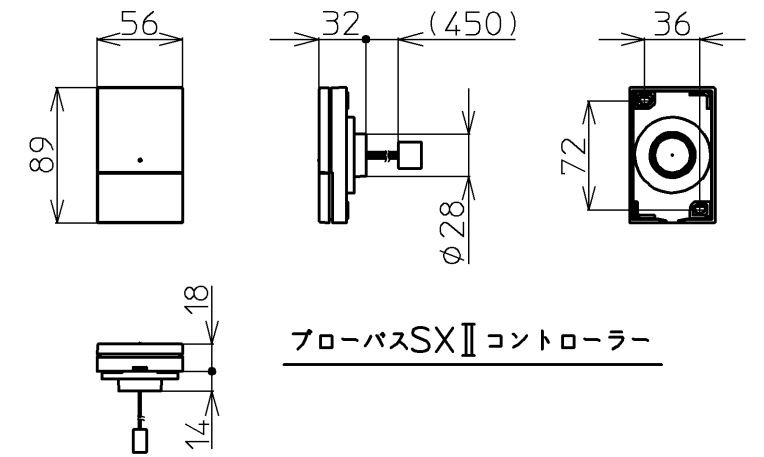

セット明細		
品番	個数	名称
PNQ1330RJ	1	ネオマーバス(フローバスSXIⅡ)
PRB800S#ZS	1	フローバスSXIⅡ機能ユニット部
PCF1320R #NW1	1	把手付軽量組み合わせふろふた
色番	色名	備考
#MNN	ムーンホワイトN	
#MRN	ムーンピンクN	
#MLN	ムーンライムN	
#MGN	ムーングリーンN	
#MCN	ムーンブラウンN	

※SXIⅡ機能ユニットについては、100V15Aの専用コンセントが1個必要です。
 ※排水金具は間接排水専用です。直接排水の場合は特注品対応となります。

図名	ネオマーバス 1300サイズ	尺度	1/15
図番		PNQ1330RJKF	
年月日	2017.07.11	製図	榎園
		検図	福岡
			TOTO

品番	PRB800S#ZS
定格電圧	AC100V
定格周波数	50Hz/60Hz(共用)
定格消費電力	360W(15A専用配線)
電源コード長さ	2m
対応コンセント	アースターミナル付防雨形コンセント (D種接地工事)
同梱品	フローバスSXⅡ点検口カバー (必要壁開口径 φ110~φ120)

図名		ネオマーバス		尺度	1:10
				図番	1/2参照
年月日	製図	榎園	検図	兵頭 前田	TOTO
12.02.01					