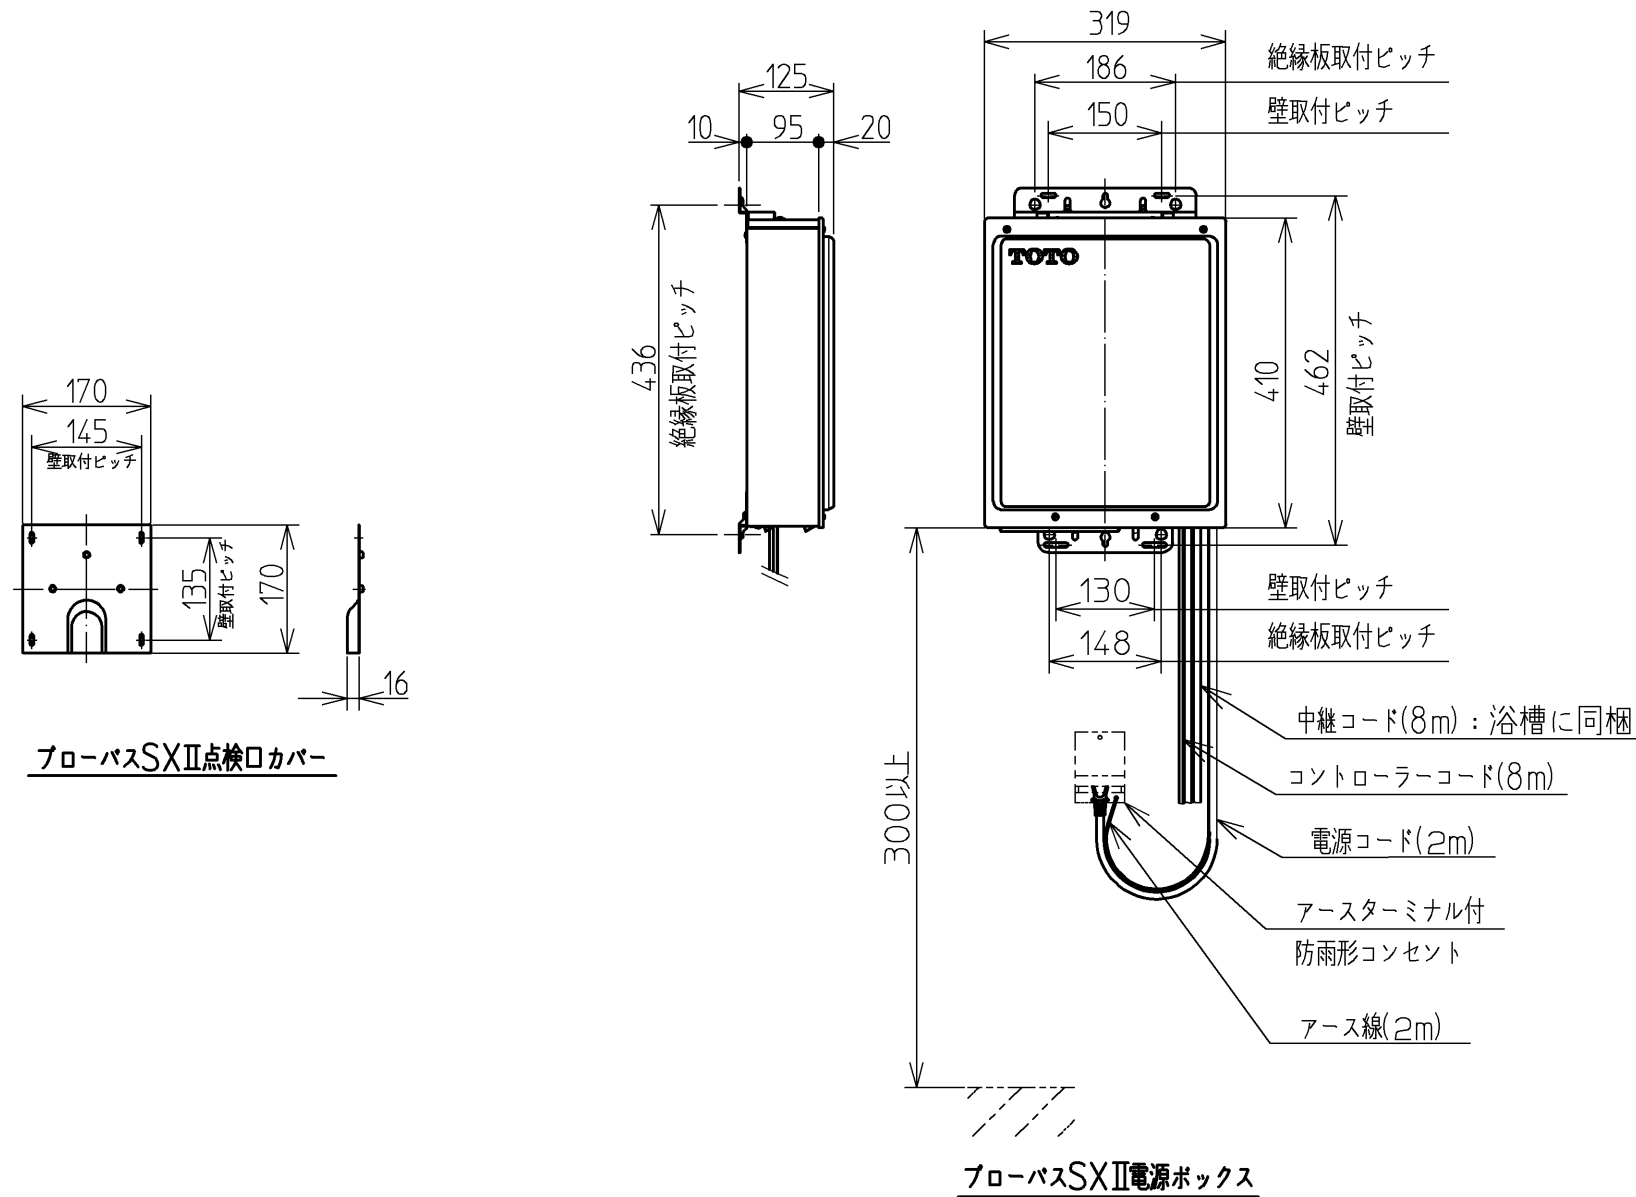

セット明細		
品番	個数	名称
PNQ1330RJ	1	ネオマーバス(フローバスSXIⅡ)
PRB800S#ZS	1	フローバスSXIⅡ機能ユニット部
PCF1320R #NW1	1	把手付軽量組み合わせふろふた
色番	色名	備考
#MNN	ムーンホワイトN	
#MRN	ムーンピンクN	
#MLN	ムーンライムN	
#MGN	ムーングリーンN	
#MCN	ムーンブラウンN	

※SXIⅡ機能ユニットについては、100V15Aの専用コンセントが1個必要です。
 ※排水金具は間接排水専用です。直接排水の場合は特注品対応となります。

図名	ネオマーバス 1300サイズ	尺度	1/15
図番		PNQ1330RJKF	
年月日	2017.07.11	製図	榎園
		検図	福岡
			TOTO

品番	PRB800S#ZS
定格電圧	AC100V
定格周波数	50Hz/60Hz(共用)
定格消費電力	360W(15A専用配線)
電源コード長さ	2m
対応コンセント	アースターミナル付防雨形コンセント (D種接地工事)
同梱品	フローバスSXⅡ点検口カバー (必要壁開口径 φ110~φ120)

図名		ネオマーバス		尺度	1:10
				図番	1/2参照
年月日	製図	榎園	検図	兵頭 前田	TOTO
12.02.01					