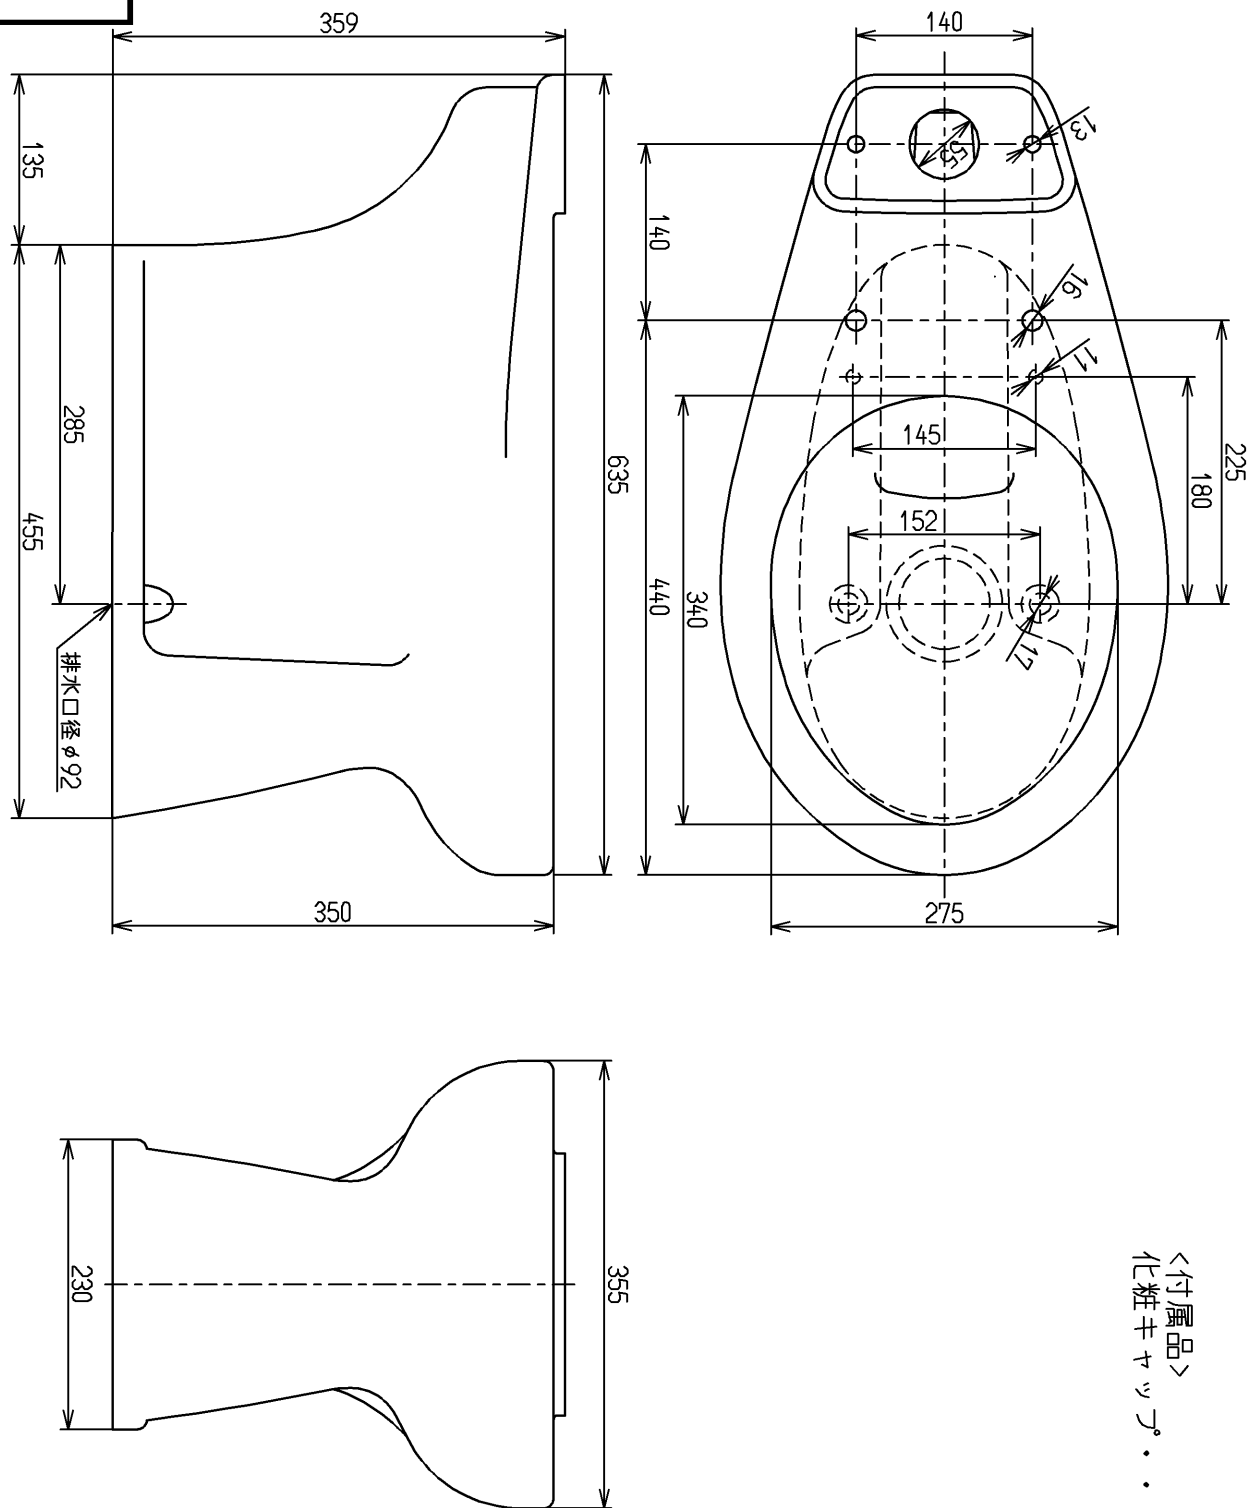

生産中止図面

2003/05

＜付属品＞
化粧キャップ・・・1式

TOTO			単位 mm	名称
製図 荒木	検図 竹中		日付 00.03.14	尺度 1:6
備考				図番 C420