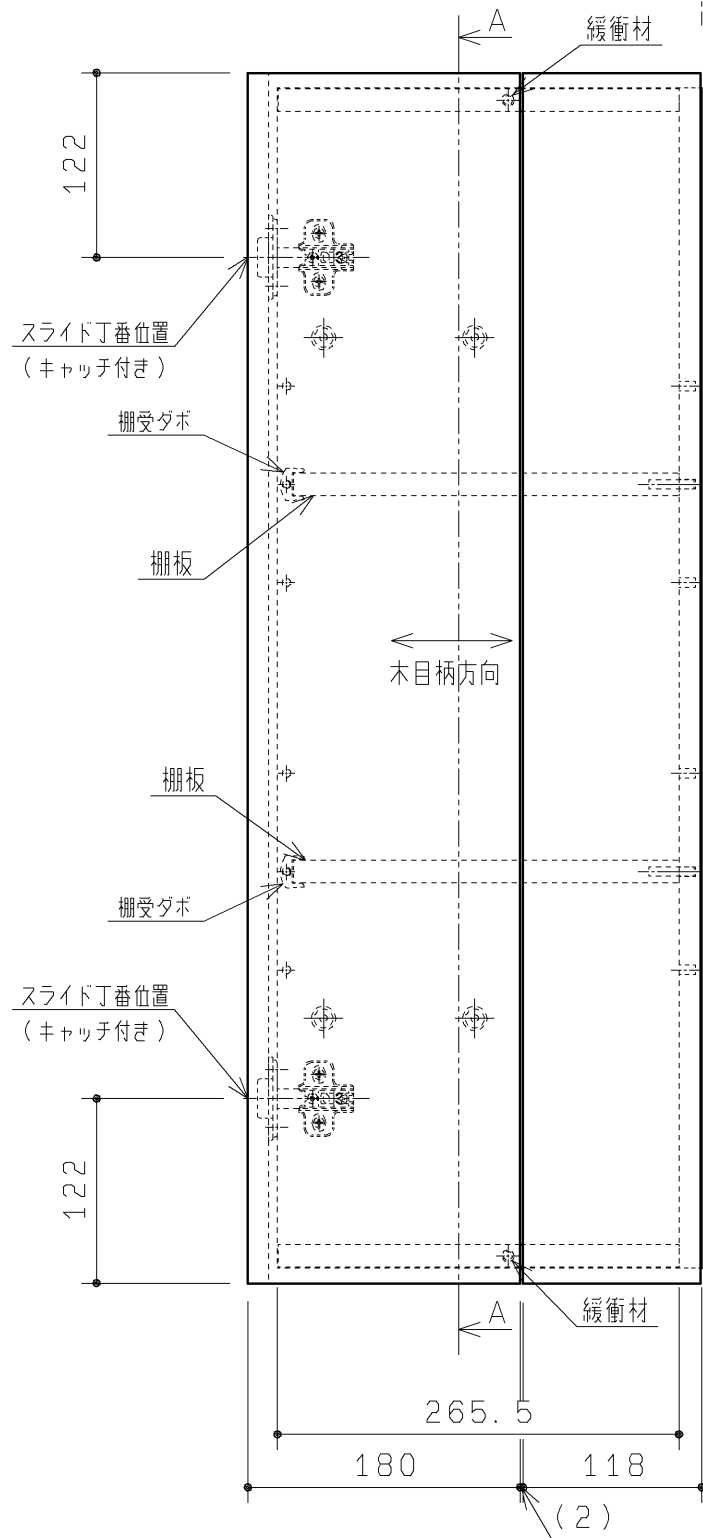

壁仕上げ面

品番	扉表面色	扉表面仕上げ	扉裏面色	扉裏面仕上げ	キャビネット本体色	キャビネット本体表面仕上げ
UGW301S#NW1	ホワイト	コート紙	ホワイト	コート紙	ホワイト	コート紙
UGW301YS#EL	ライトウッドN					
UGW301YS#MW	ダブルブラウン	オレフィンシート				
UGW301YS#EW	ホワイトウッド					
UGW301YS#EM	ミディアムウッドN	コート紙				
UGW301YS#ML	ミルベージュ	オレフィンシート				
UGW301YS#MR2	ミディアムフローチェリー	塗装	グレイススーパーホワイト	塗装		
UGW301S#WWS	グレイススーパーホワイト					

※二点鎖線は、棚板設置可能位置を示す

付属品	数量
特殊+4.5X50TPねじ	4本
化粧キャップ(白) PE	4ヶ
棚板W MDF t15	2枚
棚受ダボ PP	2ヶ
取扱説明書	1部
施工説明書	1部

開口状態図

※扉開閉のため、吊元と反対側に90mm以上の空間が必要です。
 ※扉開閉のため、吊元側に150mm以上の空間が必要です。
 ※製品の天地を逆にすることにより、右壁取付、左壁取付に対応できます。
 ※図は、左壁取付の場合を示します。

TOTO		第三角法	単位 mm	名称 コーナー収納キャビネット (ワイド(露出)タイプ)
製図 谷口明	検図 廣田	日付 19.12.02	尺度 1:5	品番 UGW301S #/UGW301YS #
備考 キャビネット本体・扉材質：MDF				図番 UGW301S #