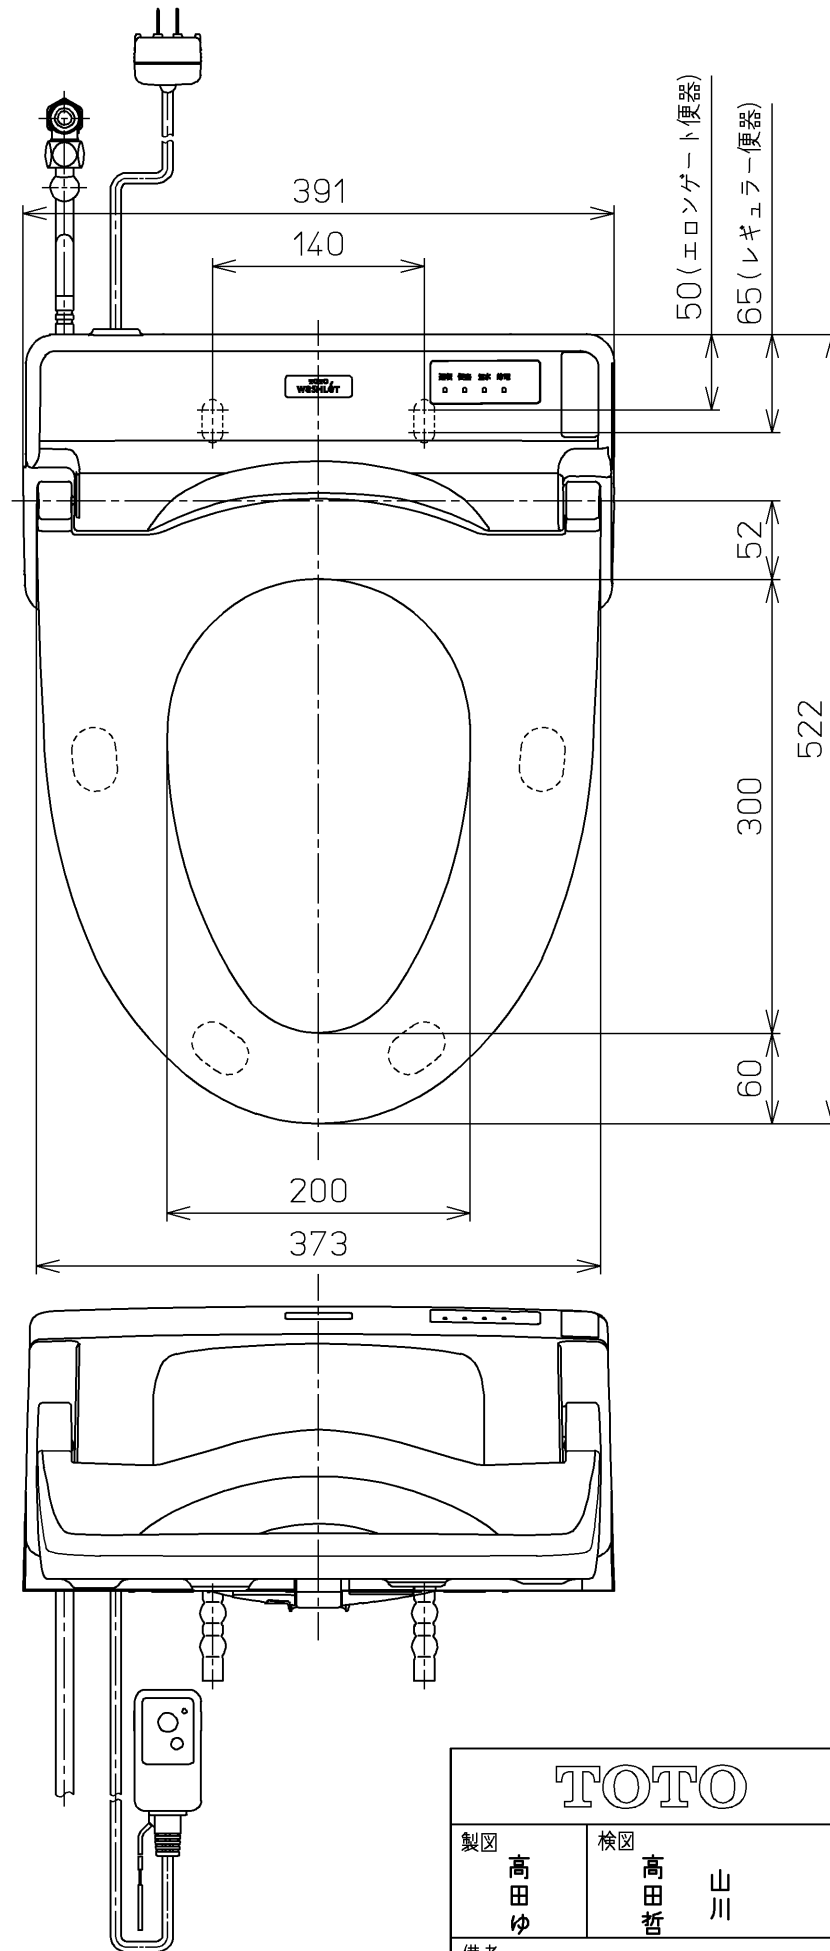

生産中止図面
2021/18

*定格 : AC100V-410W 50/60Hz

TOTO		⊕	単位 mm	名称 洗淨乾燥脱臭暖房便座
製図 高田 ゆ	検図 高田 哲 山 川	日付 16-03-03	尺度 1 : 5	品番 TCF6531Y
備考 便ふたなし				図番 TCF6531Y=A0100