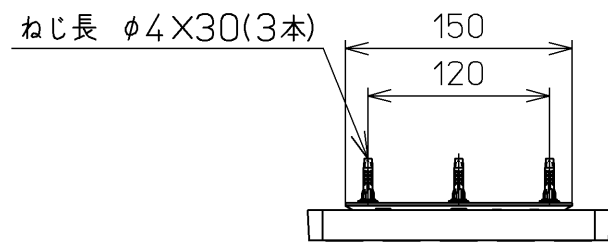

生産中止図面
2021/18

*定格 : AC100V-410W 50/60Hz

TOTO		⊕	単位 mm	名称 洗淨乾燥脱臭暖房便座
製図 高田 ゆ	検図 高田 哲 山 川	日付 16-03-03	尺度 1 : 5	品番 TCF6531Y
備考 便ふたなし				図番 TCF6531Y=A0100