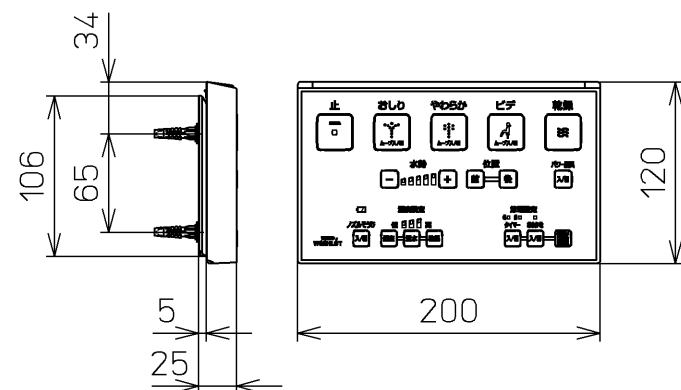

生産中止図面
2021/18

*定格 : AC100V-410W 50/60Hz

TOTO		⊕	単位 mm	名称 洗淨乾燥脱臭暖房便座
製図 高田 ゆ	検図 高田 哲 山 川	日付 16-03-03	尺度 1 : 5	品番 TCF6531Y
備考 便ふたなし				図番 TCF6531Y=A0100