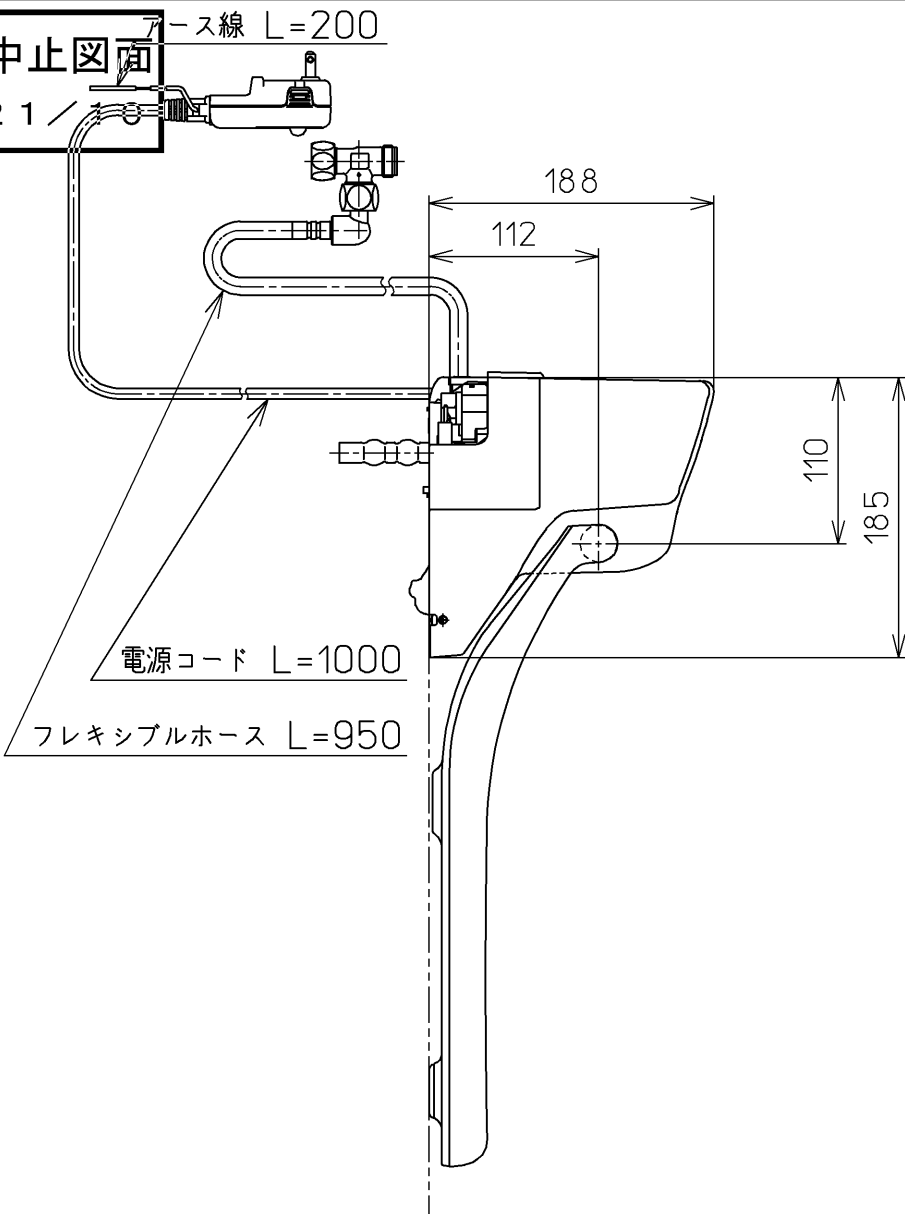

生産中止図面
2021/18

*定格 : AC100V-410W 50/60Hz

TOTO		⊕	単位 mm	名称 洗淨乾燥脱臭暖房便座
製図 高田 ゆ	検図 高田 哲 山 川	日付 16-03-03	尺度 1 : 5	品番 TCF6531Y
備考 便ふたなし				図番 TCF6531Y=A0100