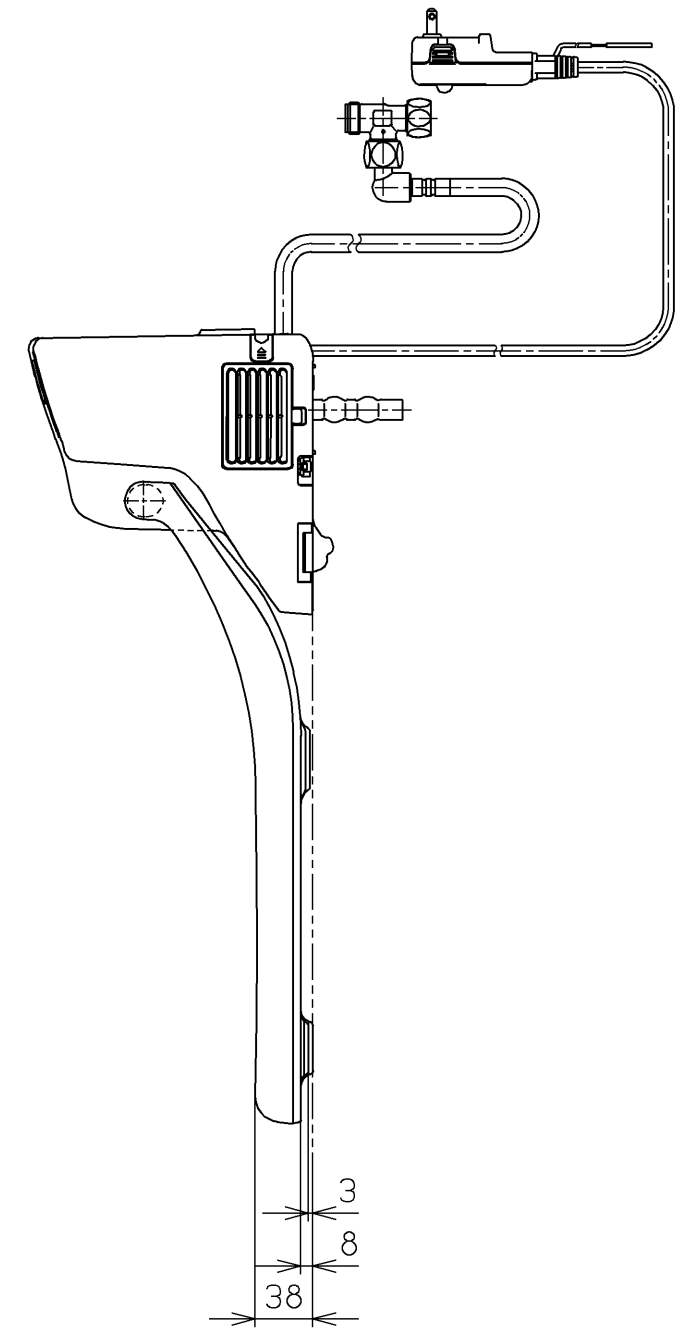

生産中止図面
2021/18

*定格 : AC100V-410W 50/60Hz

TOTO		⊕	単位 mm	名称 洗淨乾燥脱臭暖房便座
製図 高田 ゆ	検図 高田 哲 山 川	日付 16-03-03	尺度 1 : 5	品番 TCF6531Y
備考 便ふたなし				図番 TCF6531Y=A0100