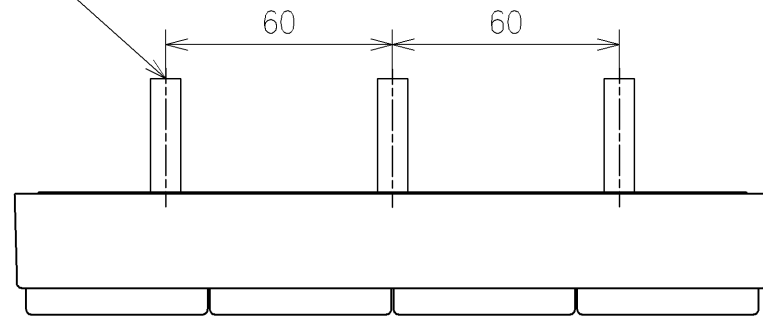

*定格: AC100V-311W 50/60Hz
 *1ページ目のリモコンはイメージ図です。
 *配置と表示内容の詳細は2ページ目を参照ください。

TOTO		単位 mm	名称
製図 宇田川	検図 庭野祥 川俣淳	日付 21-01-29	ウオシュレットPS
備考 PS2A 洗浄脱臭暖房便座 擬音装置付き 便ふたなし			品番 TCF5534AUY
			図番/バージョン -
A3			ページNo . 1/1 (改)

アンカープラグ (3本)
ねじ長 φ4×30 (3本)

アンカープラグ (2本)
ねじ長 φ4×30 (2本)

リモコン詳細図

TOTO			単位	mm	名称	ウォシュレットPS	
製図	宇田川	検図	庭野祥 川俣淳	日付	21-01-29	尺度	1:2
備考					品番	TCF5534AUY	
					図番レビジョン	-	
					ページNo	1/1	(改)