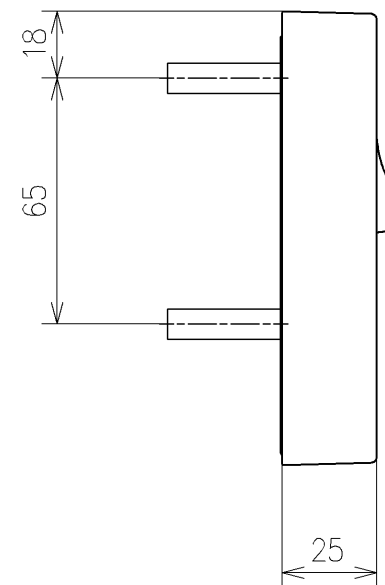

*定格: AC100V-311W 50/60Hz
 *1ページ目のリモコンはイメージ図です。
 *配置と表示内容の詳細は2ページ目を参照ください。

TOTO		単位 mm	名称
製図 宇田川	検図 庭野祥 川俣淳	日付 21-01-29	ウオシュレットPS
備考 PS2A 洗浄脱臭暖房便座 擬音装置付き 便ふたなし			品番 TCF5534AUY
			図番/バージョン -
A3			ページNo . 1/1 (改)

アンカープラグ (3本)
ねじ長 φ4×30 (3本)

アンカープラグ (2本)
ねじ長 φ4×30 (2本)

リモコン詳細図

TOTO			単位	mm	名称	ウォシュレットPS	
製図	宇田川	検図	庭野祥 川俣淳	日付	21-01-29	尺度	1:2
備考					品番	TCF5534AUY	
					図番レビジョン	-	
					ページNo	1/1	(改)