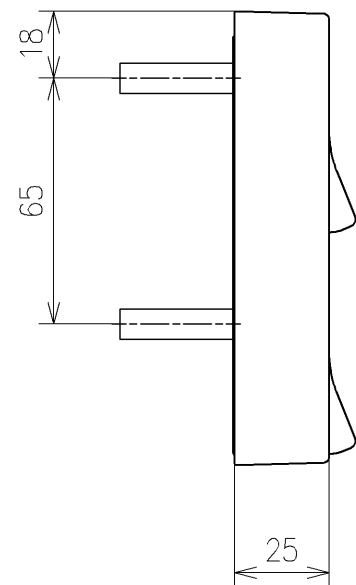

*定格: AC100V-311W 50/60Hz
 *1ページ目のリモコンはイメージ図です。
 *配置と表示内容の詳細は2ページ目を参照ください。

TOTO		単位 mm	名称
製図 宇田川	検図 庭野祥 川俣淳	日付 21-01-29	ウオシュレットPS
備考 PS2A 洗浄脱臭暖房便座 擬音装置付き 便ふたなし			品番 TCF5534AUY
			図番/バージョン -
A3			ページNo . 1/1 (改)

アンカープラグ (3本)
ねじ長 φ4×30 (3本)

アンカープラグ (2本)
ねじ長 φ4×30 (2本)

リモコン詳細図

TOTO			単位	mm	名称	ウォシュレットPS	
製図	宇田川	検図	庭野祥 川俣淳	日付	21-01-29	尺度	1:2
備考					品番	TCF5534AUY	
					図番レビジョン	-	
					ページNo	1/1	(改)