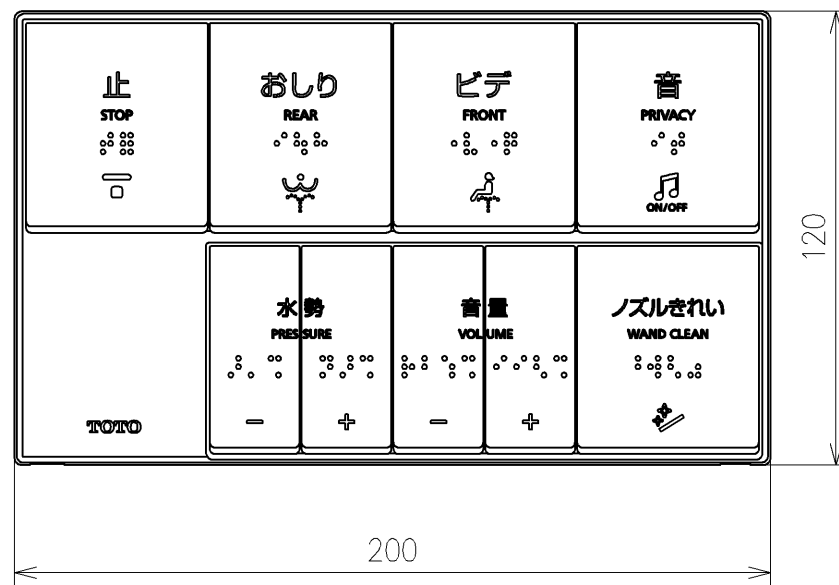

*定格: AC100V-311W 50/60Hz
 *1ページ目のリモコンはイメージ図です。
 *配置と表示内容の詳細は2ページ目を参照ください。

TOTO		単位 mm	名称
製図 宇田川	検図 庭野祥 川俣淳	日付 21-01-29	ウオシュレットPS
備考 PS2A 洗浄脱臭暖房便座 擬音装置付き 便ふたなし			品番 TCF5534AUY
			図番/バージョン -
A3			ページNo . 1/1 (改)

アンカープラグ (3本)
ねじ長 φ4×30 (3本)

アンカープラグ (2本)
ねじ長 φ4×30 (2本)

リモコン詳細図

TOTO			単位	mm	名称	ウォシュレットPS	
製図	宇田川	検図	庭野祥 川俣淳	日付	21-01-29	尺度	1:2
備考					品番	TCF5534AUY	
					図番レビジョン	-	
					ページNo	1/1	(改)