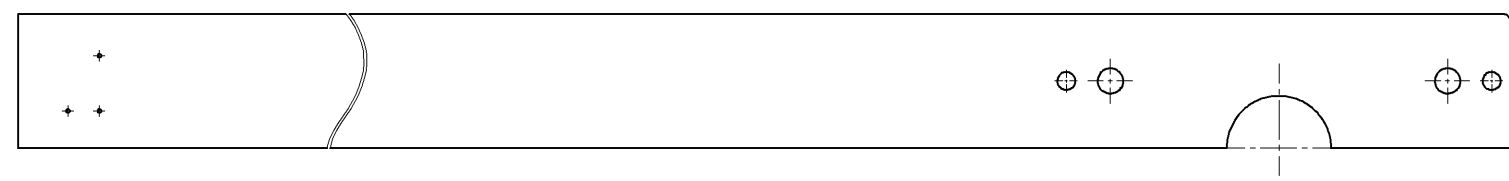

品番	表面色
UGKK02RQ#NR2	ナチュラルウッド
UGKK02RQ#DR2	ダークウッドA

・材質：MDF + 両面シート貼り
 ・裏面色：白

製図		検図		第三角法	単位	名称
谷口明	廣田	日付	尺度	mm	カウンスターセット	
				19.10.16	1:5	品番 UGKK02RQ#*
備考				図面数 1/1		