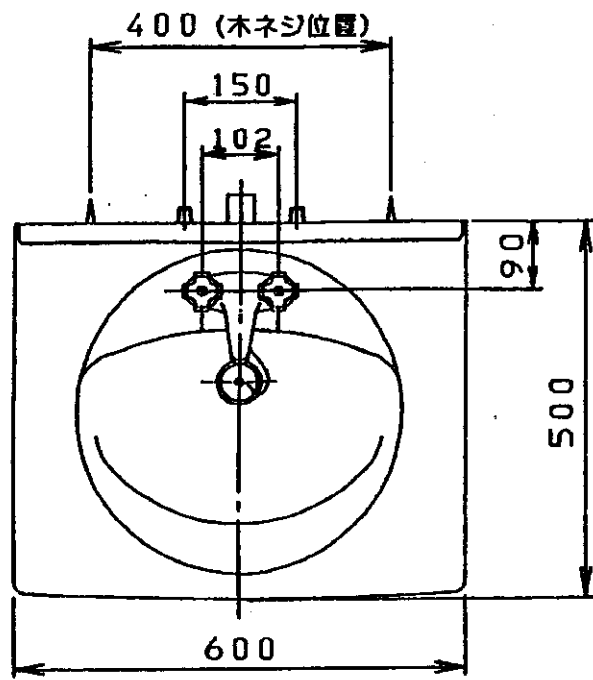

生産中止図面

1998/07

品番	本体ノ色	扉ノ色	洗面器ノ色
LDB600CNL	パステルアイボリー	パステルアイボリー	パステルアイボリー
LDB600CNG	パステルアイボリー	パステルアイボリー	ハーベストグリーン
排水管工事誤差吸収範囲 円内±20mm			
給水管工事誤差吸収範囲 円内±13mm			
Sトラップ付 (Pトラップ用穴ナシ)			
止水栓ハ別途手配願イマス			

名称		洗面化粧台	
品番		LDB600CN	
単位	mm	尺度	1:10
第三角法	日付	63.4.1	
製図	株図	中山	
入江			
備考			