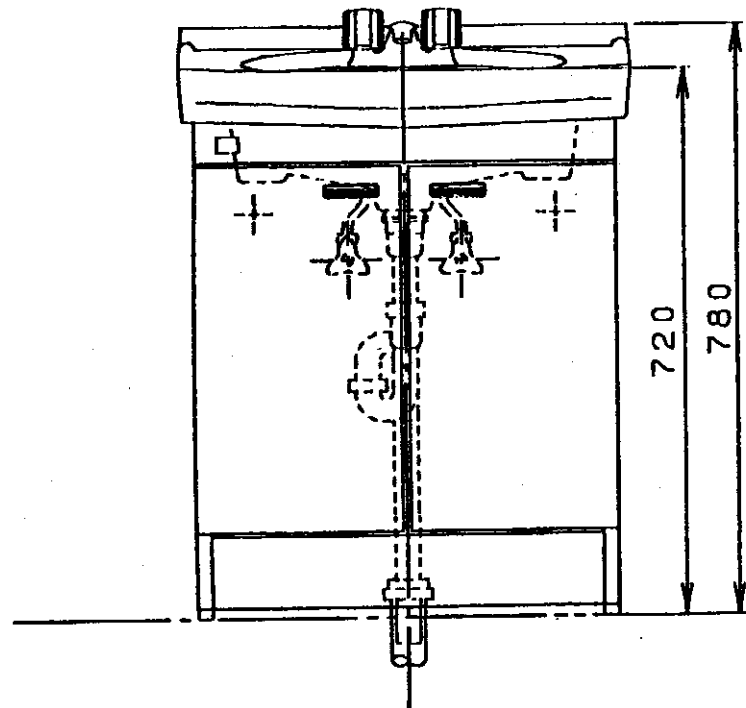

生産中止図面

1998/07

品番	本体ノ色	扉ノ色	洗面器ノ色
LDB600CNL	パステルアイボリー	パステルアイボリー	パステルアイボリー
LDB600CNG	パステルアイボリー	パステルアイボリー	ハーベストグリーン
排水管工事誤差吸収範囲 円内±20mm			
給水管工事誤差吸収範囲 円内±13mm			
Sトラップ付 (Pトラップ用穴ナシ)			
止水栓ハ別途手配願イマス			

名称		洗面化粧台	
品番		LDB600CN	
単位	mm	尺度	1:10
第三角法	日付	63.4.1	
製図	株図	中山	
入江			
備考			