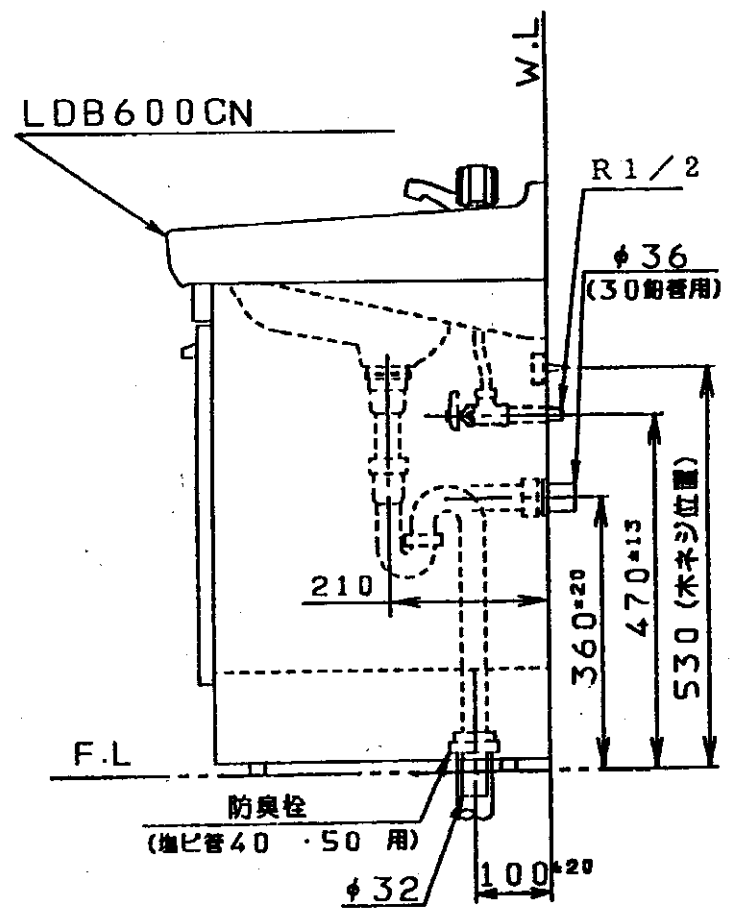

生産中止図面

1998/07

品番	本体ノ色	扉ノ色	洗面器ノ色
LDB600CNL	パステルアイボリー	パステルアイボリー	パステルアイボリー
LDB600CNG	パステルアイボリー	パステルアイボリー	ハーベストグリーン
排水管工事誤差吸収範囲 円内±20mm			
給水管工事誤差吸収範囲 円内±13mm			
Sトラップ付 (Pトラップ用穴ナシ)			
止水栓ハ別途手配願イマス			

名称		洗面化粧台	
品番		LDB600CN	
単位	mm	尺度	1:10
第三角法	日付	63.4.1	
製図	株図	中山	
入江			
備考			