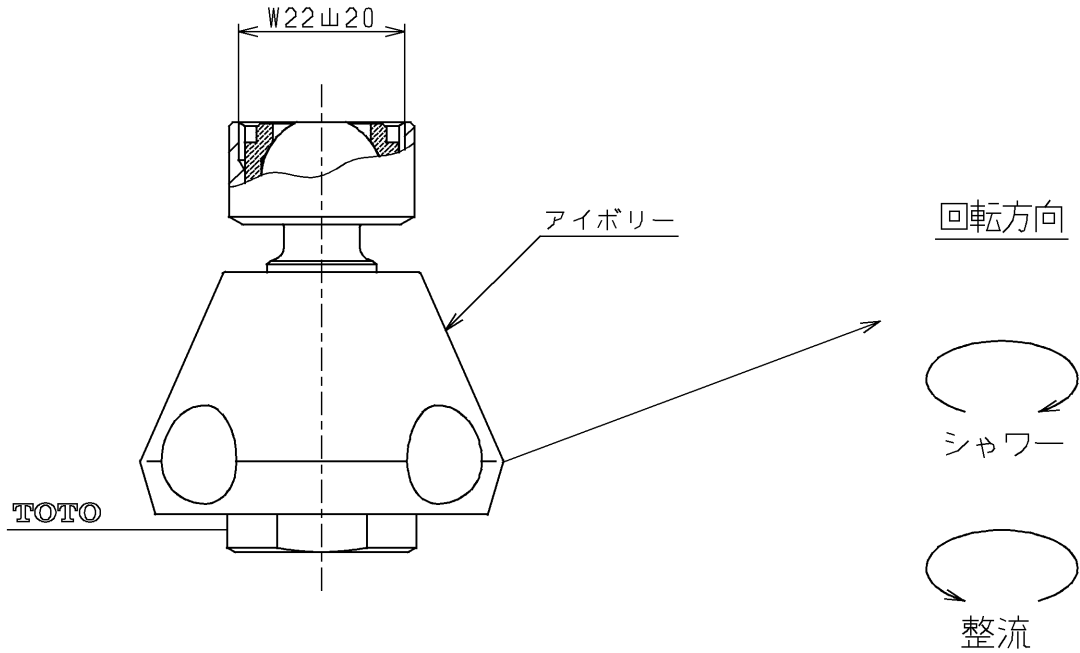

生産中止図面

2005/07

色番	色彩	記号
#54R	アイボリー	5Y 8.5/0.5

<b>TOTO</b>			単位 mm	名称 キッチンスプレー (整流・シャワー切替付)
製図 中野	検図 櫻井	日付 酒和 04.04.23	尺度 1:1	図番
備考				TKY100