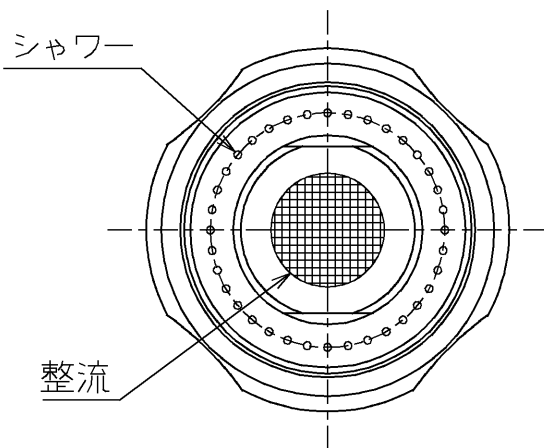

生産中止図面

2005/07

色番	色彩	記号
#54R	アイボリー	5Y 8.5/0.5

<b>TOTO</b>			単位 mm	名称 キッチンスプレー (整流・シャワー切替付)
製図 中野	検図 櫻井	日付 酒和 04.04.23	尺度 1:1	図番
備考				TKY100