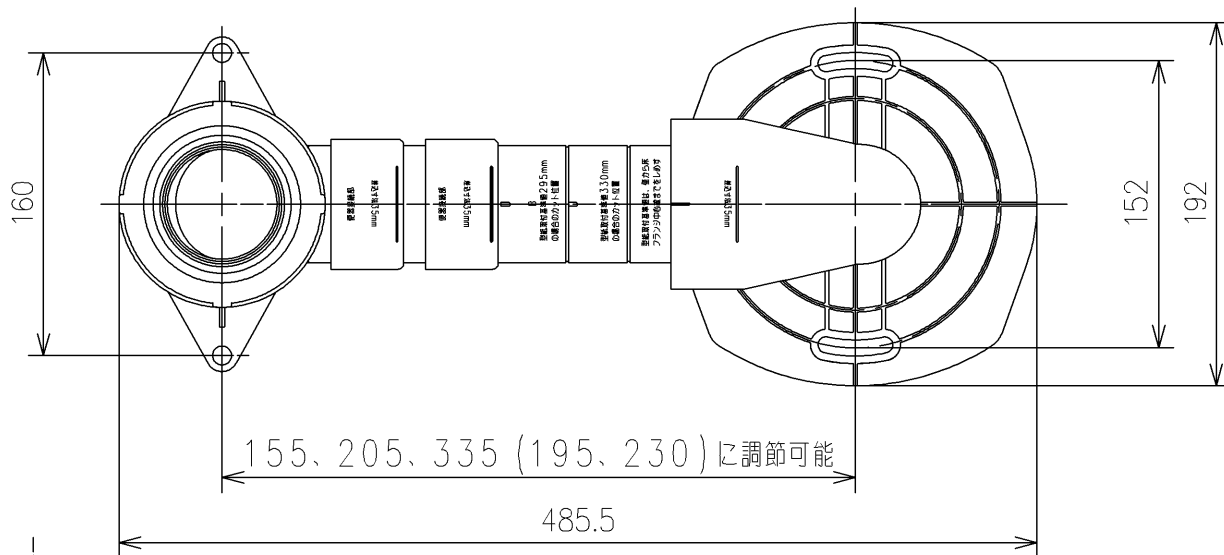

- <梱包数>
 便器接続部 × 1
 フランジ接続部 × 1
 横引管 × 2

TOTO		UNIT mm	SCALE 1:4	DATE 2021-Apr-02	DRAWN ryuichi.yonemura
TITLE 床排水アジャスター					CHECKED masayuki.hayashi
FLOOR DRAIN ADJUSTER					APPROVED hiroshi.ono
REMARKS					ITEM NUMBER HH02006R