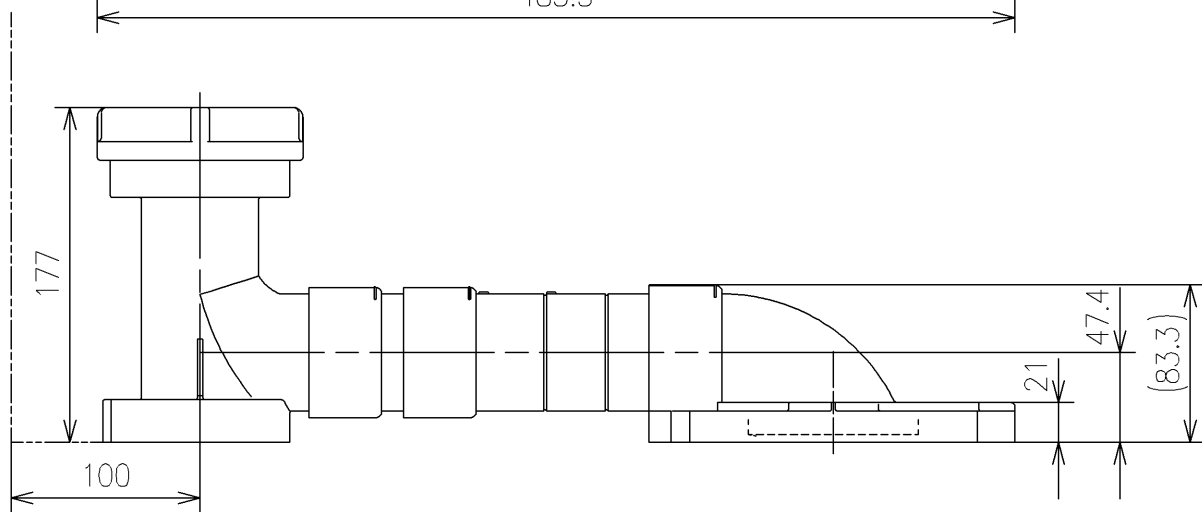

- <梱包数>
 便器接続部 × 1
 フランジ接続部 × 1
 横引管 × 2

TOTO		UNIT mm	SCALE 1:4	DATE 2021-Apr-02	DRAWN ryuichi.yonemura
TITLE 床排水アジャスター					CHECKED masayuki.hayashi
FLOOR DRAIN ADJUSTER					APPROVED hiroshi.ono
REMARKS					ITEM NUMBER HH02006R