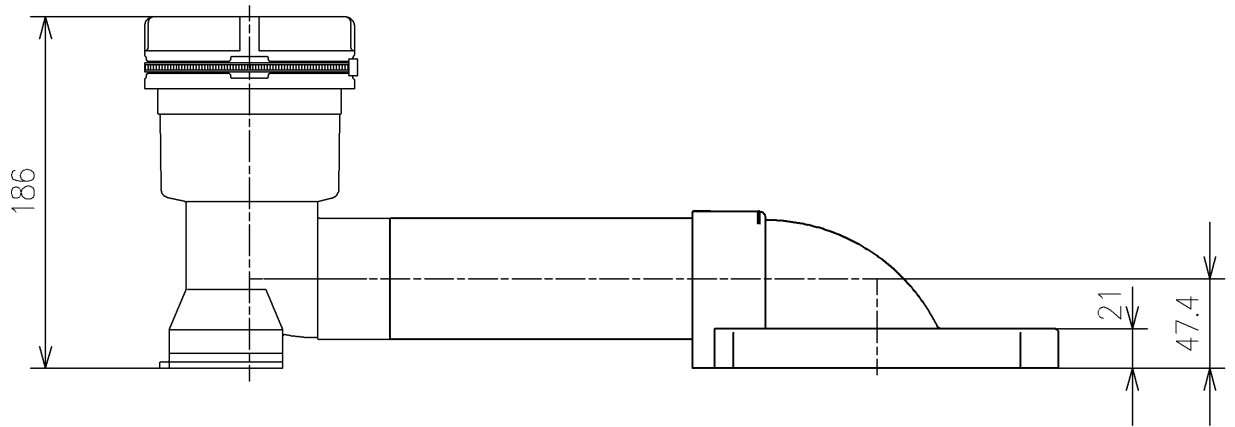

<梱包数>

排水ソケット ×1

アジャスターユニット ×1

TOTO		UNIT mm	SCALE 1:4	DATE 2021-Apr-02	DRAWN ryuichi.yonemura
TITLE	床排水アジャスター				CHECKED masayuki.hayashi
	FLOOR DRAIN ADJUSTER				APPROVED hiroshi.ono
REMARKS					ITEM NUMBER HH02017R