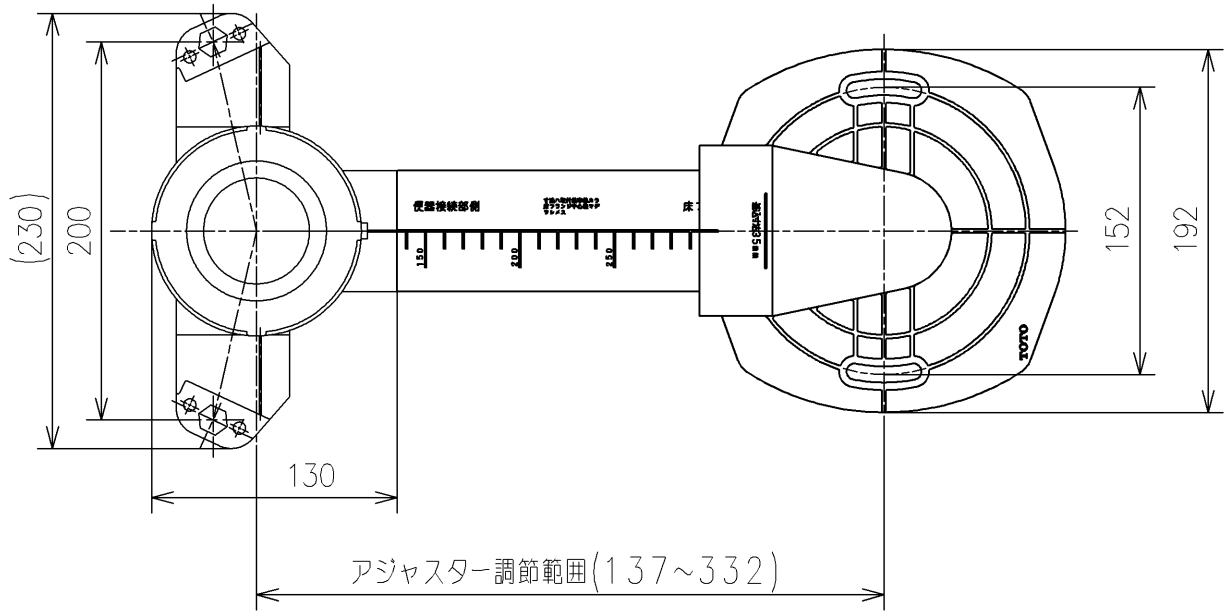

<梱包数>

排水ソケット ×1

アジャスターユニット ×1

TOTO		UNIT mm	SCALE 1:4	DATE 2021-Apr-02	DRAWN ryuichi.yonemura
TITLE	床排水アジャスター				CHECKED masayuki.hayashi
	FLOOR DRAIN ADJUSTER				APPROVED hiroshi.ono
REMARKS					ITEM NUMBER HH02017R