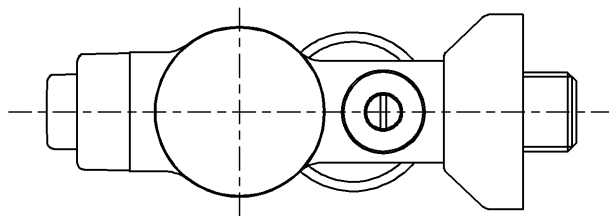

生産中止図面

1998/03

|             |             |                |           |                                   |
|-------------|-------------|----------------|-----------|-----------------------------------|
| <b>TOTO</b> |             |                | 単位<br>mm  | 名称<br>フラッシュバルブ<br>(小便器洗浄弁13)(JIS) |
| 製図<br>塩田    | 検図<br>梅本 梅本 | 日付<br>98. 2.16 | 尺度<br>1:2 | 図番                                |
| 備考          |             |                |           | TG60SN                            |