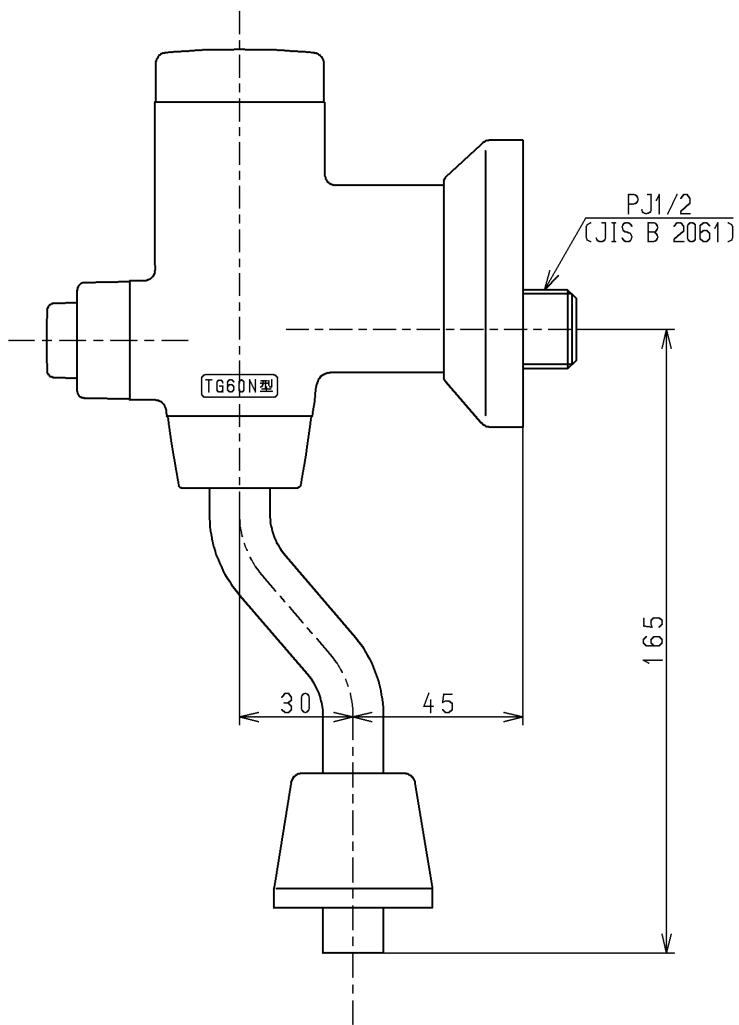

生産中止図面

1998/03

|             |             |                |           |                                   |
|-------------|-------------|----------------|-----------|-----------------------------------|
| <b>TOTO</b> |             |                | 単位<br>mm  | 名称<br>フラッシュバルブ<br>(小便器洗浄弁13)(JIS) |
| 製図<br>塩田    | 検図<br>梅本 梅本 | 日付<br>98. 2.16 | 尺度<br>1:2 | 図番                                |
| 備考          |             |                |           | TG60SN                            |