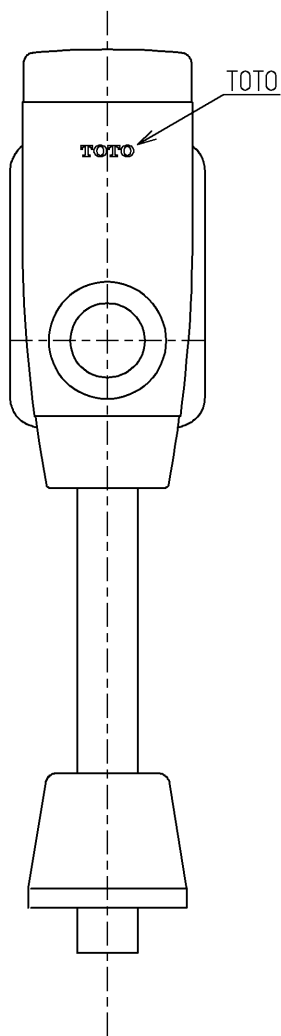

生産中止図面

1998/03

|             |             |                |           |                                   |
|-------------|-------------|----------------|-----------|-----------------------------------|
| <b>TOTO</b> |             |                | 単位<br>mm  | 名称<br>フラッシュバルブ<br>(小便器洗浄弁13)(JIS) |
| 製図<br>塩田    | 検図<br>梅本 梅本 | 日付<br>98. 2.16 | 尺度<br>1:2 | 図番                                |
| 備考          |             |                |           | TG60SN                            |