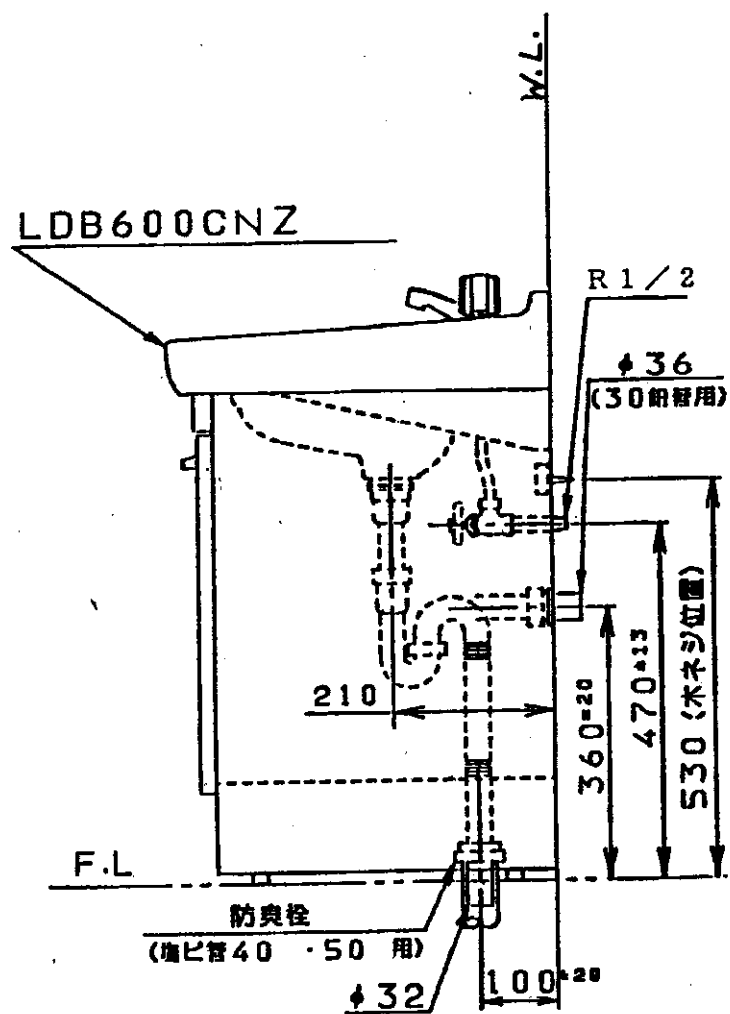

生産中止図面

1998/07

品番	本体ノ色	扉ノ色	洗面器ノ色
LDB600CNZL	パステルアイボリー	パステルアイボリー	パステルアイボリー
LDB600CNZG	パステルアイボリー	パステルアイボリー	ハーベストグリーン
排水管工事誤差吸収範囲 円内±20mm			
給水管工事誤差吸収範囲 円内±13mm			
シャバラストラップ付 (Pトラップ用穴ナシ)			
止水栓八別途手配願イマス			

名称  
洗面化粧台

品番  
LDB600CNZ

単位  
mm  
尺数  
1:10

東陶機器株式会社

製図  
入江  
検図  
中山

備考