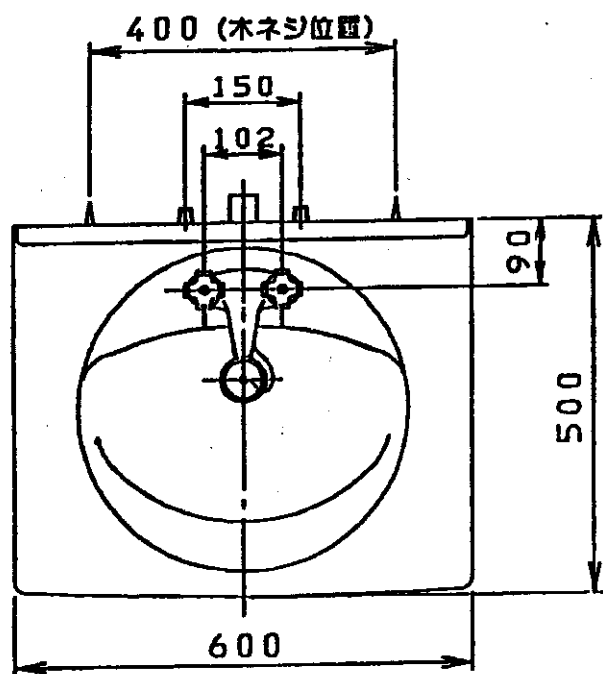

生産中止図面

1998/07

品番	本体ノ色	扉ノ色	洗面器ノ色
LDB600CNZL	パステルアイボリー	パステルアイボリー	パステルアイボリー
LDB600CNZG	パステルアイボリー	パステルアイボリー	ハーベストグリーン
排水管工事誤差吸収範囲 円内±20mm			
給水管工事誤差吸収範囲 円内±13mm			
シャバラストラップ付 (Pトラップ用穴ナシ)			
止水栓八別途手配願イマス			

名称  
洗面化粧台

品番  
LDB600CNZ

単位  
mm  
尺数  
1:10

東陶機器株式会社

製図  
入江  
検図  
中山

備考