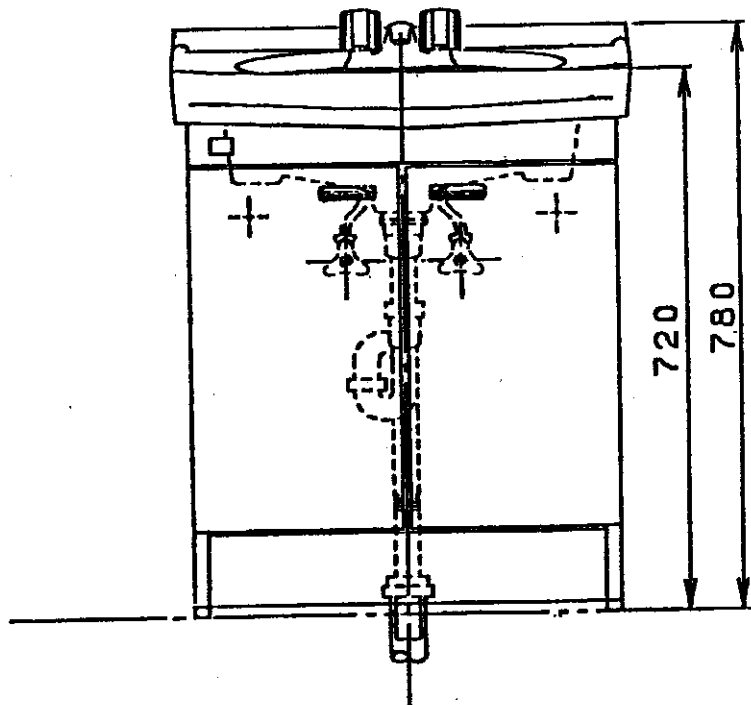

生産中止図面

1998/07

品番	本体ノ色	扉ノ色	洗面器ノ色
LDB600CNZL	パステルアイボリー	パステルアイボリー	パステルアイボリー
LDB600CNZG	パステルアイボリー	パステルアイボリー	ハーベストグリーン
排水管工事誤差吸収範囲 円内±20mm			
給水管工事誤差吸収範囲 円内±13mm			
シャバラストラップ付 (Pトラップ用穴ナシ)			
止水栓八別途手配願イマス			

名称  
洗面化粧台

品番  
LDB600CNZ

単位  
mm  
尺数  
1:10

東陶機器株式会社

製図  
入江  
検図  
中山

備考