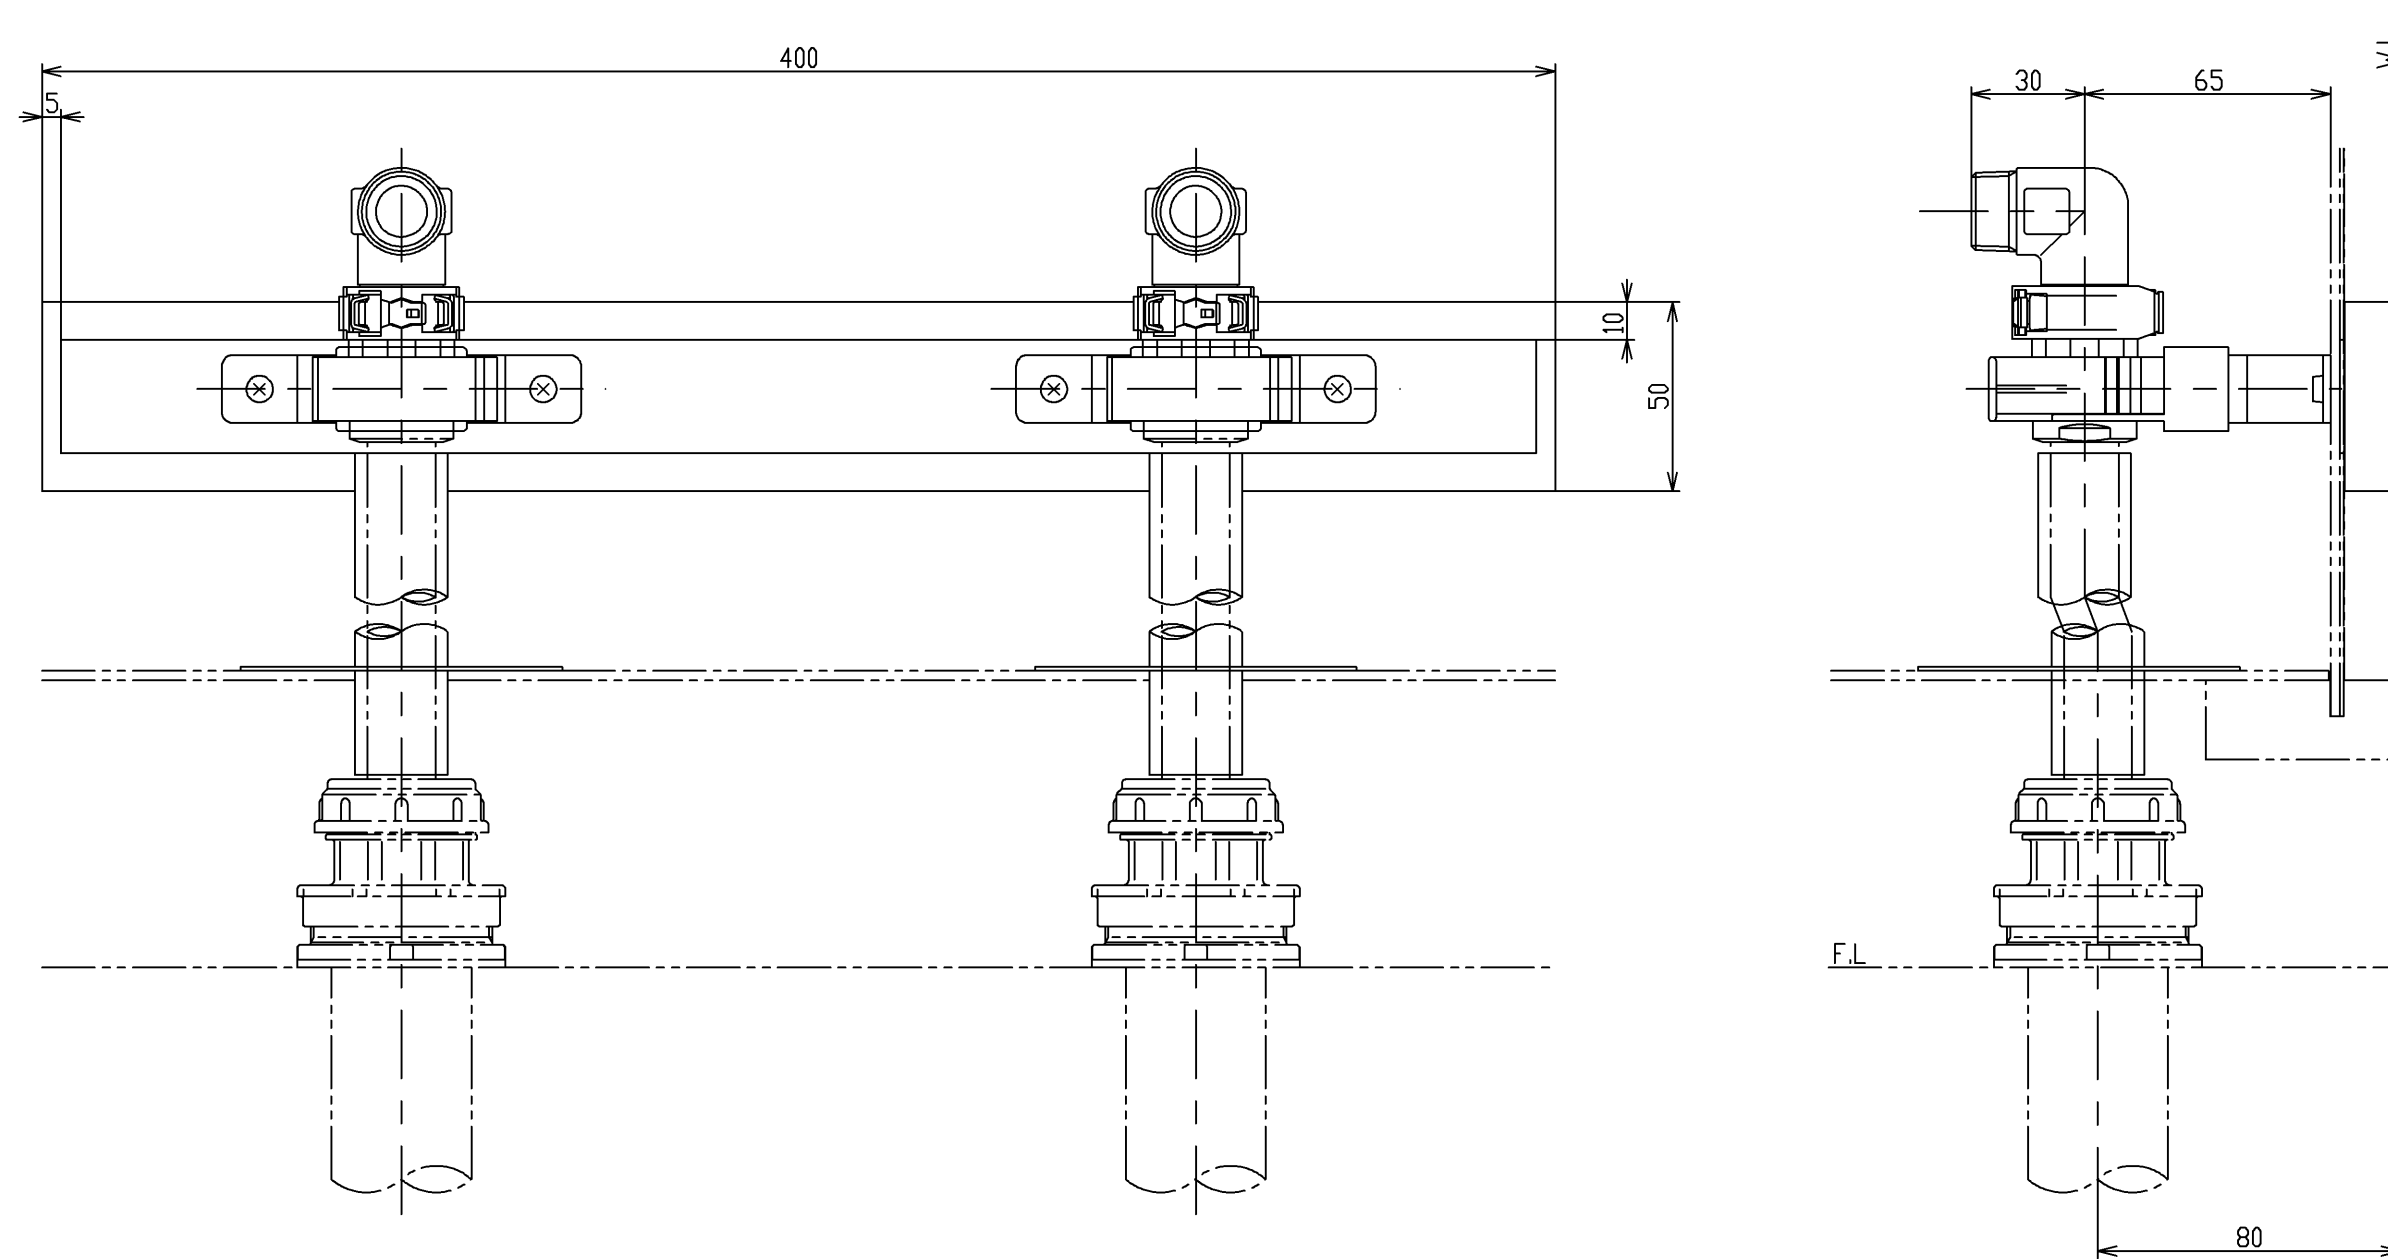

商品リスト No.OP=00123A			
No	品番	品名	個数
①	LD66R	配管王接続ユニット	1

TOTO

名称 配管王接続ユニット	製図 中野	単位 mm	現場名(備考欄)	品番	図番 50 OP=00123A
	検図 樽角	日付 09.11.20			