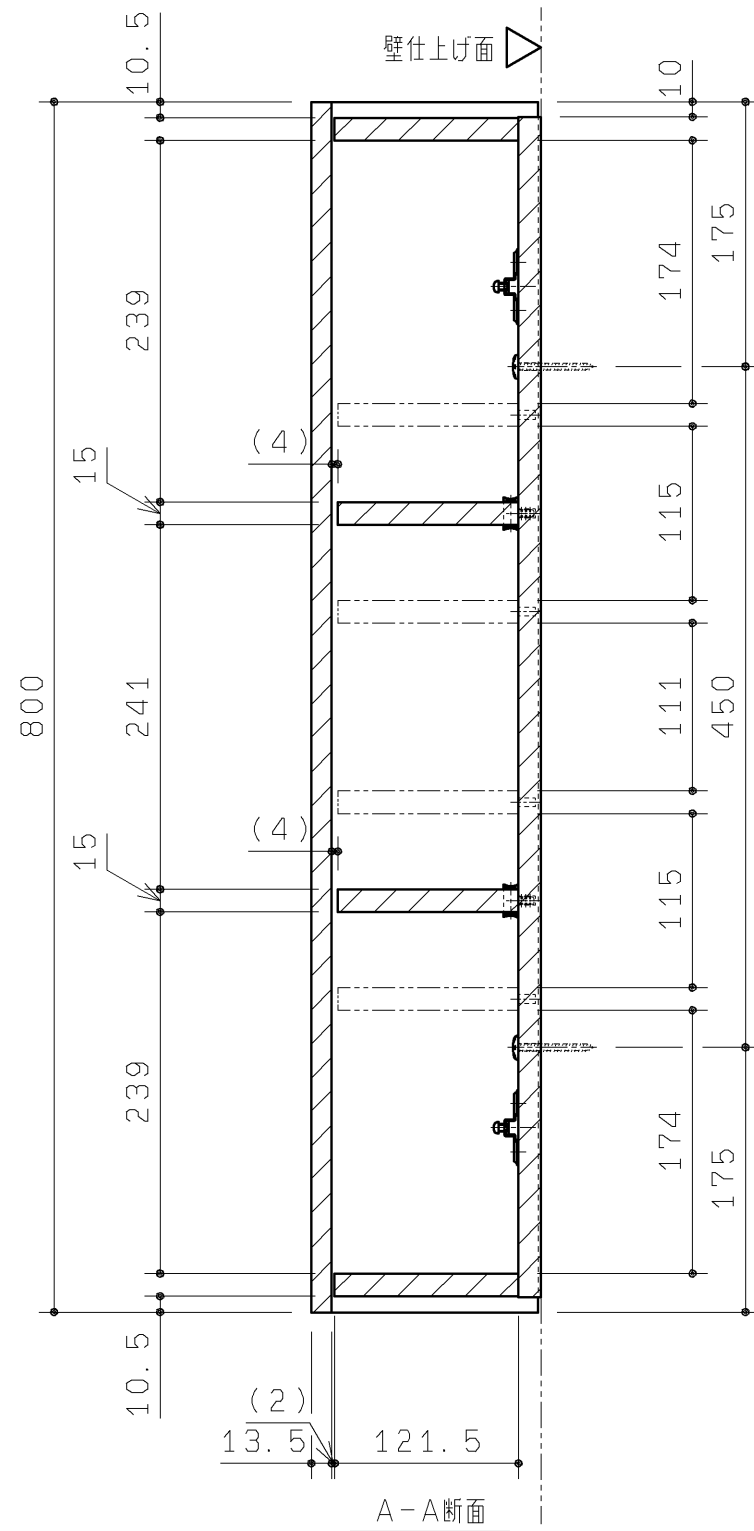

※二点鎖線は、棚板設置可能位置を示す

付属品	数量
特殊+4.5X50TPねじ	4本
化粧キャップ(白) PE	4ヶ
棚板W MDF t15	2枚
棚受ダボ PP	2ヶ
取扱説明書	1部
施工説明書	1部

※扉開閉のため、吊元と反対側に90mm以上の空間が必要です。
 ※扉開閉のため、吊元側に150mm以上の空間が必要です。
 ※製品の天地を逆にすることにより、右壁取付、左壁取付に対応できます。
 ※図は、左壁取付の場合を示します。

TOTO		第三角法	単位 mm	名称 コーナー収納キャビネット (ワイド(露出)タイプ)
製図 谷口明	検図 廣田	日付 19.12.02	尺度 1:5	品番 UGW301S #/UGW301YS #
備考 キャビネット本体・扉材質：MDF				図番 UGW301S #