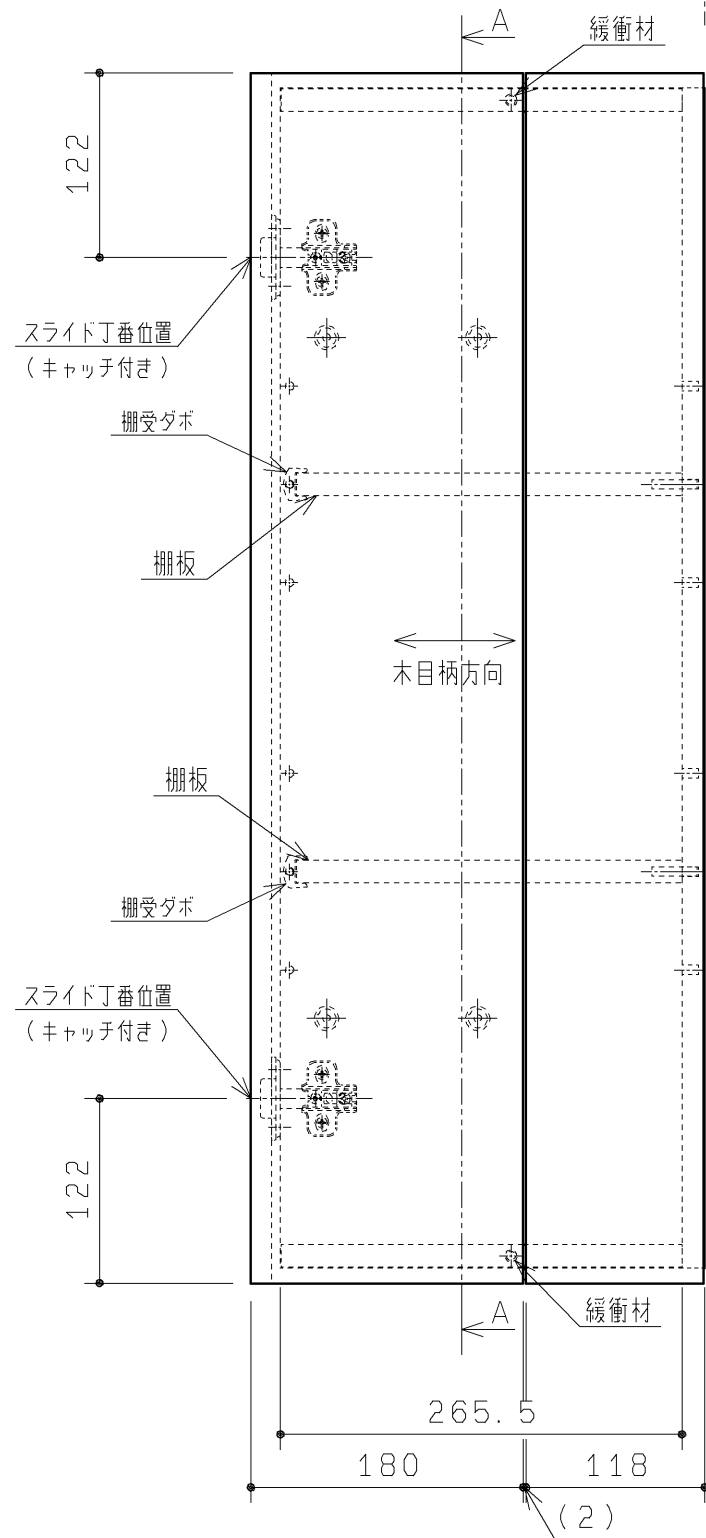

壁仕上げ面

品番	扉表面色	扉表面仕上げ	扉裏面色	扉裏面仕上げ	キャビネット本体色	キャビネット本体表面仕上げ
UGW301S#NW1	ホワイト	コート紙	ホワイト	コート紙	ホワイト	コート紙
UGW301YS#EL	ライトウッドN					
UGW301YS#MW	ダブルブラウン	オレフィンシート				
UGW301YS#EW	ホワイトウッド					
UGW301YS#EM	ミディアムウッドN	コート紙				
UGW301YS#ML	ミルベージュ	オレフィンシート				
UGW301YS#MR2	ミディアムフローチェリー	塗装	グレイススーパーホワイト	塗装		
UGW301S#WWS	グレイススーパーホワイト					

※二点鎖線は、棚板設置可能位置を示す

付属品	数量
特殊+4.5X50TPねじ	4本
化粧キャップ(白) PE	4ヶ
棚板W MDF t15	2枚
棚受ダボ PP	2ヶ
取扱説明書	1部
施工説明書	1部

※扉開閉のため、吊元と反対側に90mm以上の空間が必要です。
 ※扉開閉のため、吊元側に150mm以上の空間が必要です。
 ※製品の天地を逆にすることにより、右壁取付、左壁取付に対応できます。
 ※図は、左壁取付の場合を示します。

TOTO		第三角法	単位 mm	名称 コーナー収納キャビネット (ワイド(露出)タイプ)
製図 谷口明	検図 廣田	日付 19.12.02	尺度 1:5	品番 UGW301S #/UGW301YS #
備考 キャビネット本体・扉材質：MDF				図番 UGW301S #