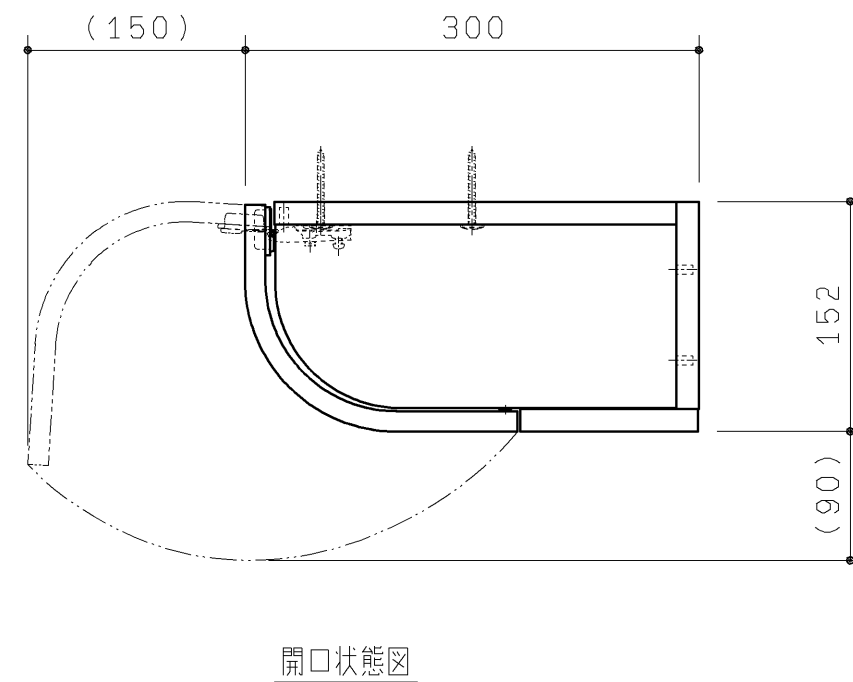

※二点鎖線は、棚板設置可能位置を示す

付属品	数量
特殊+4.5X50TPねじ	4本
化粧キャップ(白) PE	4ヶ
棚板W MDF t15	2枚
棚受ダボ PP	2ヶ
取扱説明書	1部
施工説明書	1部

※扉開閉のため、吊元と反対側に90mm以上の空間が必要です。
 ※扉開閉のため、吊元側に150mm以上の空間が必要です。
 ※製品の天地を逆にすることにより、右壁取付、左壁取付に対応できます。
 ※図は、左壁取付の場合を示します。

TOTO		第三角法	単位 mm	名称 コーナー収納キャビネット (ワイド(露出)タイプ)
製図 谷口明	検図 廣田	日付 19.12.02	尺度 1:5	品番 UGW301S #/UGW301YS #
備考 キャビネット本体・扉材質：MDF				図番 UGW301S #