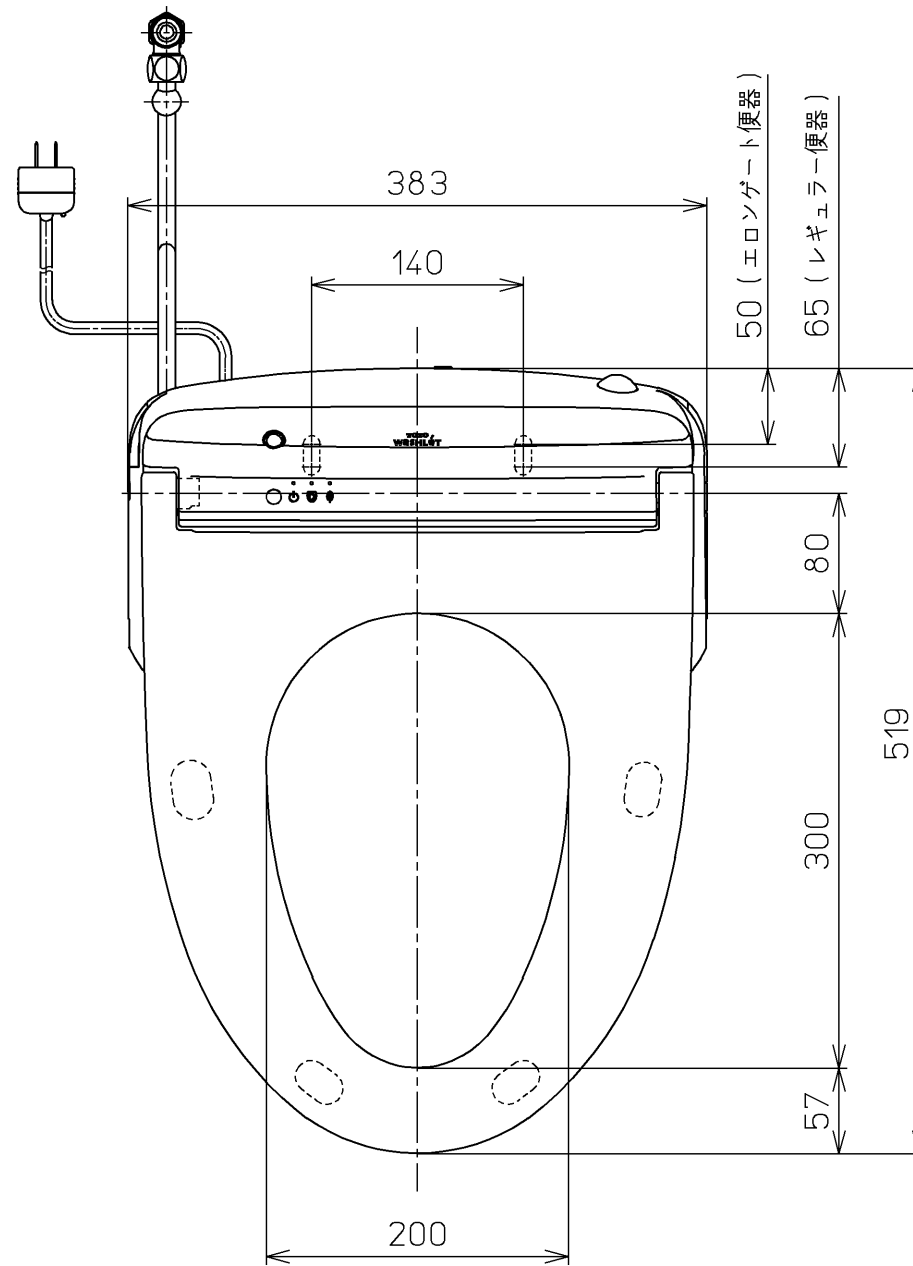

生産中止図面  
2024/04

\*定格：AC100V-1264W 50/60Hz

<b>TOTO</b>		⊕	単位 mm	名称 ウォシュレットアプリ コットP
製図 川野	検図 加藤 末次	日付 19-01-18	尺度 1 : 5	品番 TCF5810PR
備考 AP1 洗浄脱臭暖房便座 擬音装置付き 便ふたなし 本体着脱部金属製				図番 TCF5810PR=A0100