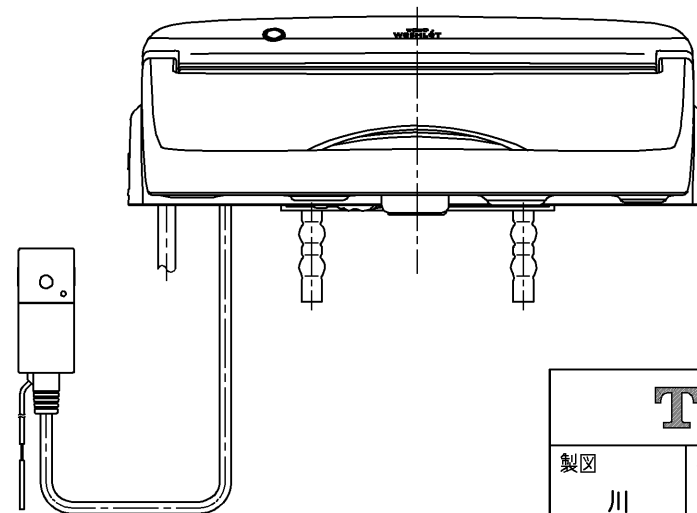

生産中止図面  
2024/04

\*定格：AC100V-1264W 50/60Hz

<b>TOTO</b>		⊕	単位 mm	名称 ウォシュレットアプリ コットP
製図 川野	検図 加藤 末次	日付 19-01-18	尺度 1 : 5	品番 TCF5810PR
備考 AP1 洗浄脱臭暖房便座 擬音装置付き 便ふたなし 本体着脱部金属製				図番 TCF5810PR=A0100