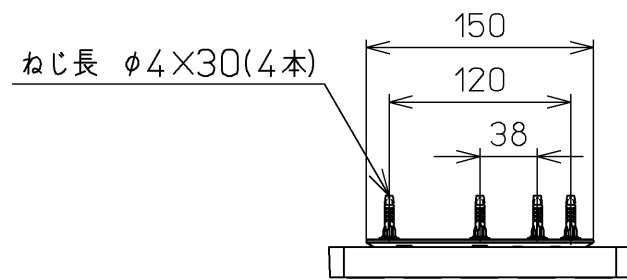

生産中止図面  
2024/04

\*定格：AC100V-1264W 50/60Hz

<b>TOTO</b>		⊕	単位 mm	名称 ウォシュレットアプリ コットP
製図 川野	検図 加藤 末次	日付 19-01-18	尺度 1 : 5	品番 TCF5810PR
備考 AP1 洗浄脱臭暖房便座 擬音装置付き 便ふたなし 本体着脱部金属製				図番 TCF5810PR=A0100