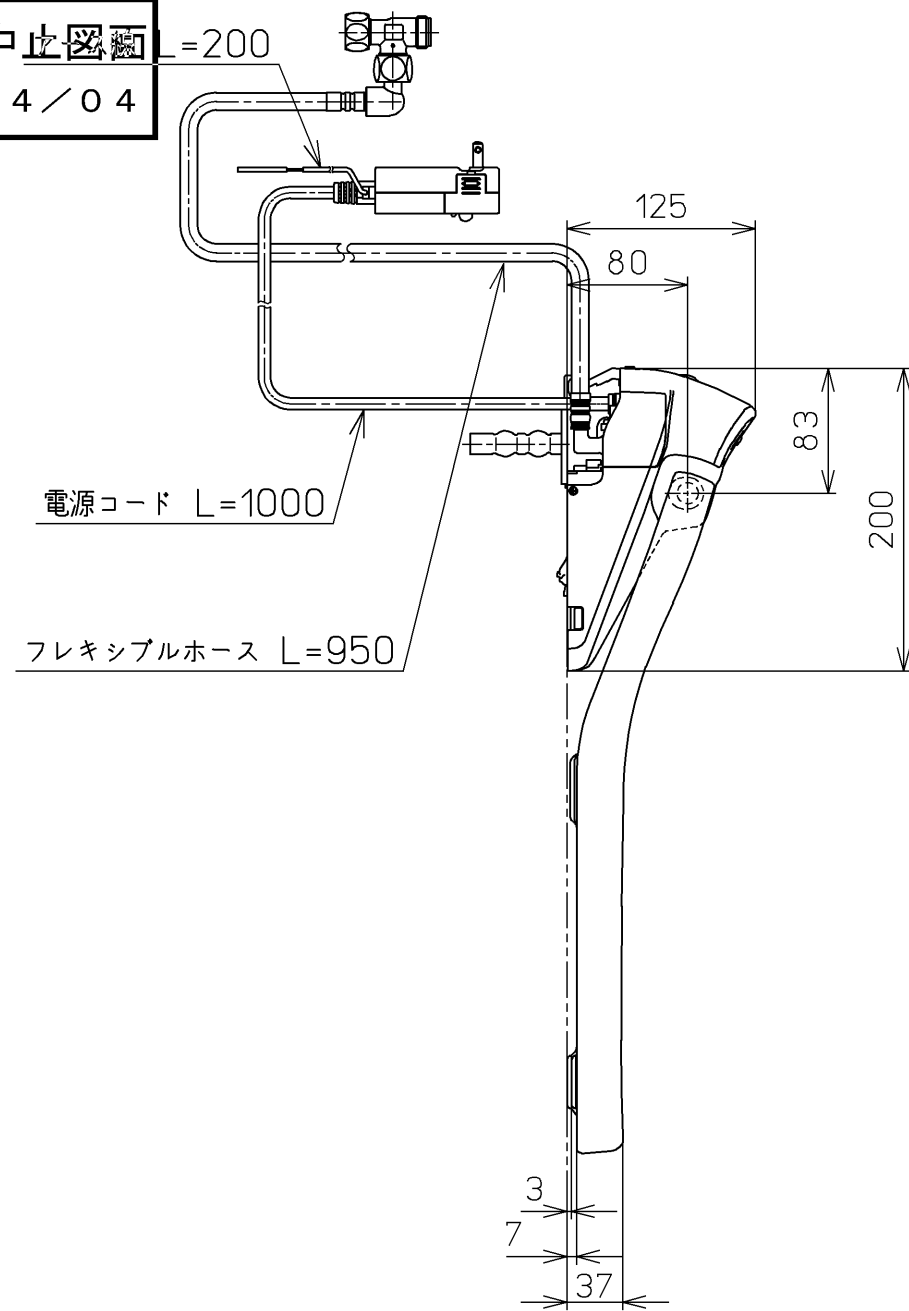

生産中止図面  
2024/04

\*定格：AC100V-1264W 50/60Hz

<b>TOTO</b>		⊕	単位 mm	名称 ウォシュレットアプリ コットP
製図 川野	検図 加藤 末次	日付 19-01-18	尺度 1 : 5	品番 TCF5810PR
備考 AP1 洗浄脱臭暖房便座 擬音装置付き 便ふたなし 本体着脱部金属製				図番 TCF5810PR=A0100