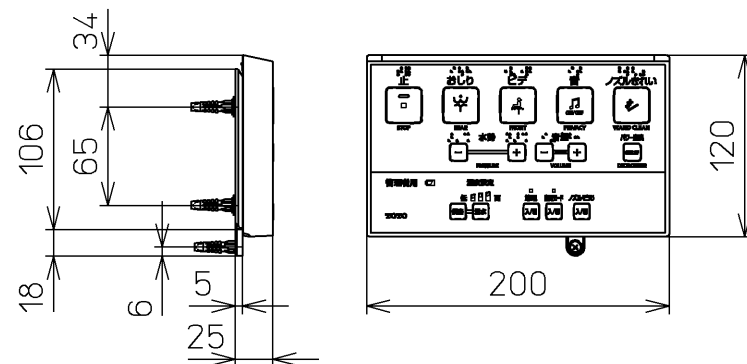

生産中止図面  
2024/04

\*定格：AC100V-1264W 50/60Hz

<b>TOTO</b>		⊕	単位 mm	名称 ウォシュレットアプリ コットP
製図 川野	検図 加藤 末次	日付 19-01-18	尺度 1 : 5	品番 TCF5810PR
備考 AP1 洗浄脱臭暖房便座 擬音装置付き 便ふたなし 本体着脱部金属製				図番 TCF5810PR=A0100