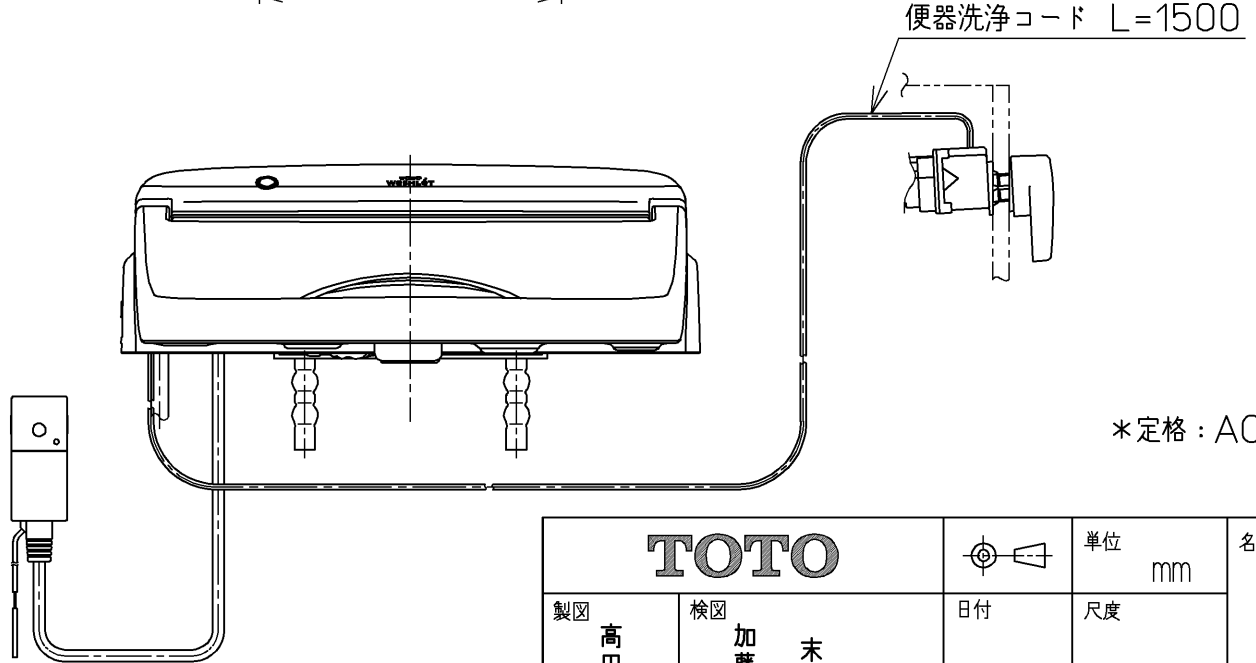

生産中止図面  
2024/04

\*定格 : AC100V-1262W 50/60Hz

<b>TOTO</b>			単位 mm	名称 ウォシュレットアプリ コットP
製図 高田 ゆ	検図 加藤 健 末次	日付 18-11-20	尺度 1 : 5	品番 TCF5830AMYP
備考 AP2A 洗浄脱臭暖房便座 擬音装置付き 便ふたなし				図番 TCF5830AMYP=A0100
A3		ページNo.	1-1	(改)