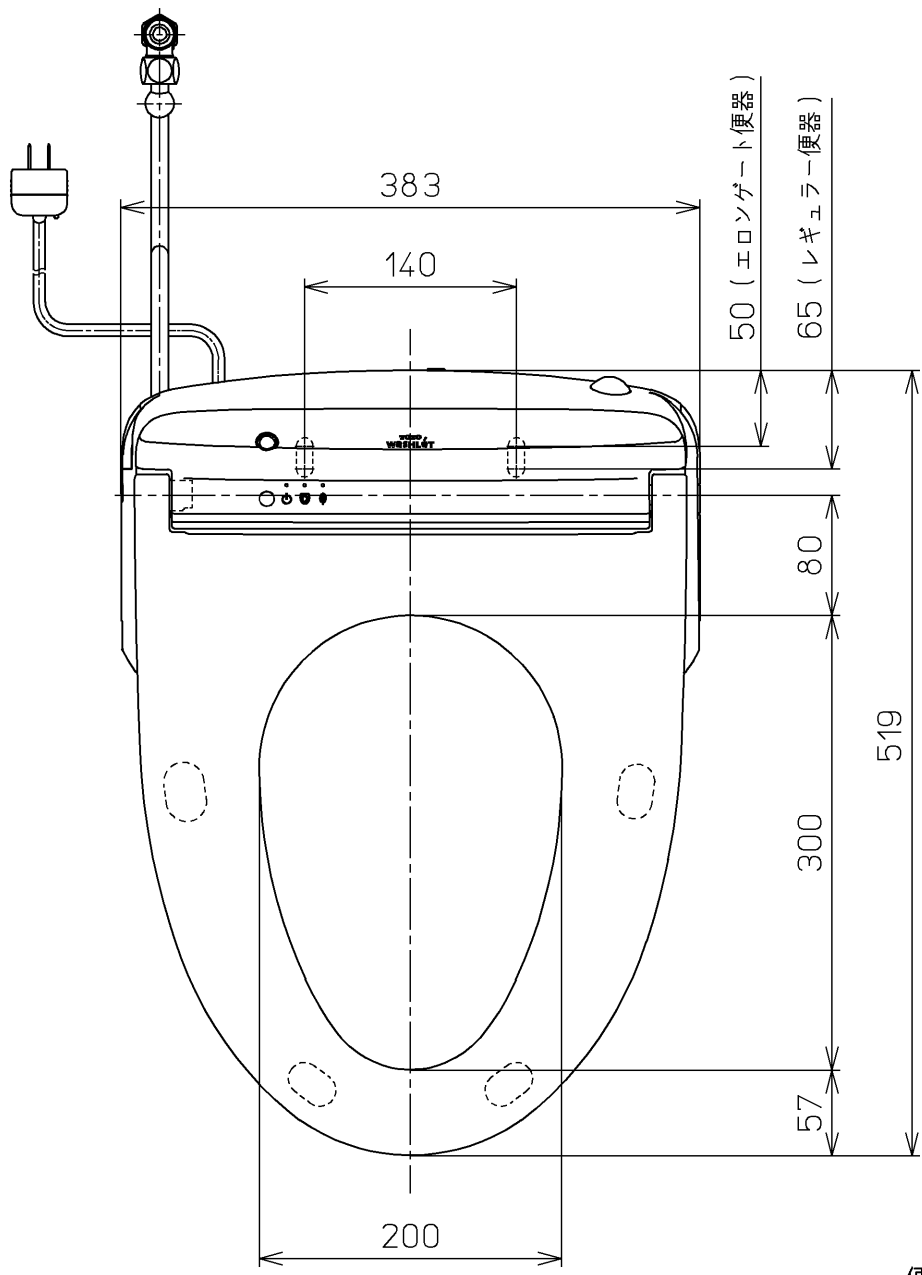

生産中止図面  
2024/04

\*定格 : AC100V-1262W 50/60Hz

<b>TOTO</b>			単位 mm	名称 ウォシュレットアプリ コットP
製図 高田 ゆ	検図 加藤 健 末次	日付 18-11-20	尺度 1 : 5	品番 TCF5830AMYP
備考 AP2A 洗浄脱臭暖房便座 擬音装置付き 便ふたなし				図番 TCF5830AMYP=A0100
A3		ページNo.	1-1	(改)