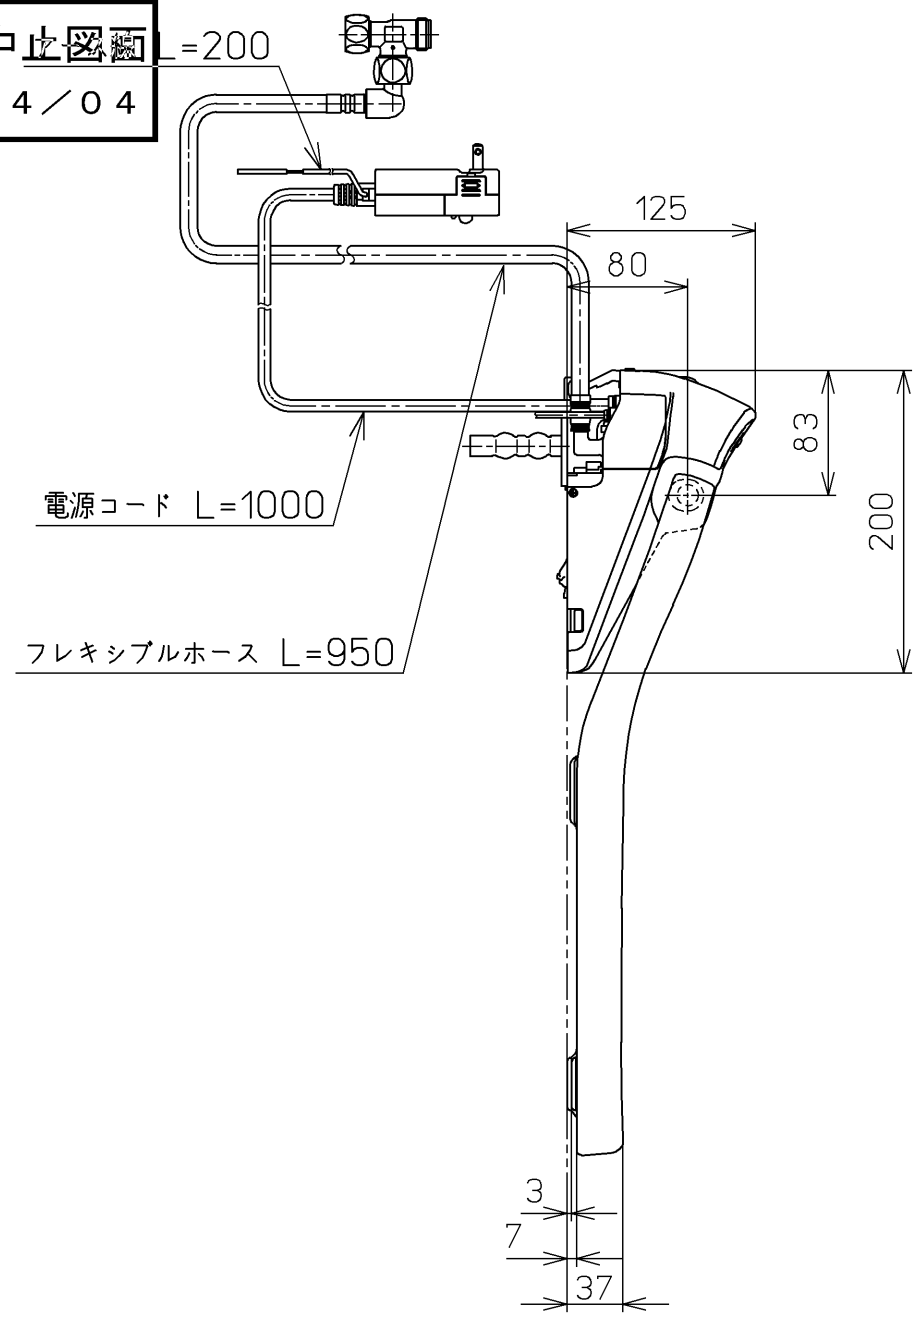

生産中止図面  
2024/04

\*定格 : AC100V-1262W 50/60Hz

<b>TOTO</b>			単位 mm	名称 ウォシュレットアプリ コットP
製図 高田 ゆ	検図 加藤 健 末次	日付 18-11-20	尺度 1 : 5	品番 TCF5830AMYP
備考 AP2A 洗浄脱臭暖房便座 擬音装置付き 便ふたなし				図番 TCF5830AMYP=A0100
A3		ページNo.	1-1	(改)