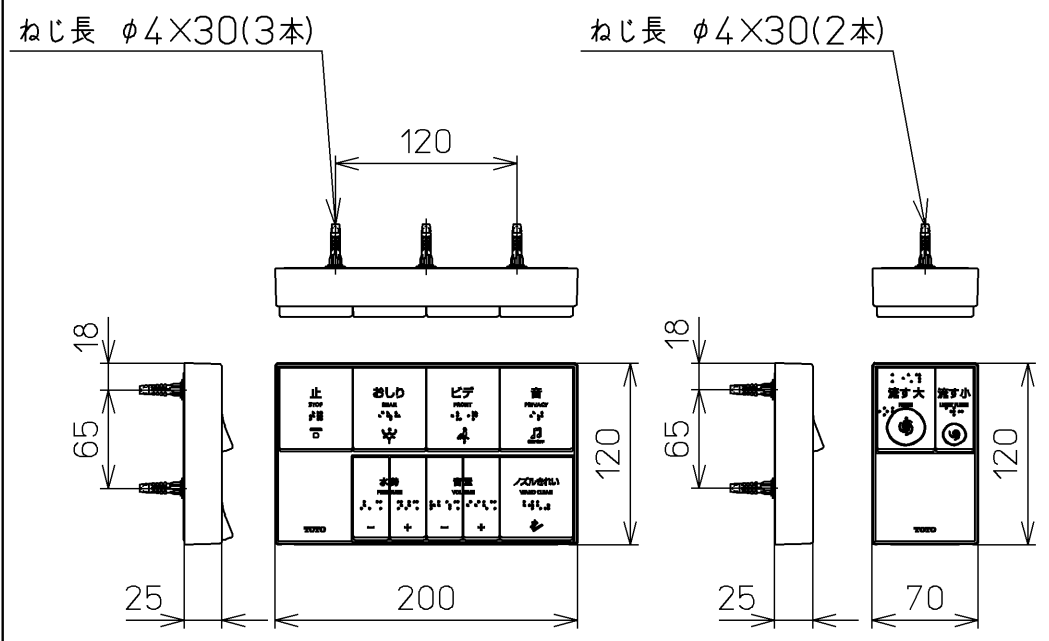

生産中止図面  
2024/04

\*定格 : AC100V-1262W 50/60Hz

<b>TOTO</b>			単位 mm	名称 ウォシュレットアプリ コットP
製図 高田 ゆ	検図 加藤 健 末次	日付 18-11-20	尺度 1 : 5	品番 TCF5830AMYP
備考 AP2A 洗浄脱臭暖房便座 擬音装置付き 便ふたなし				図番 TCF5830AMYP=A0100
A3		ページNo.	1-1	(改)