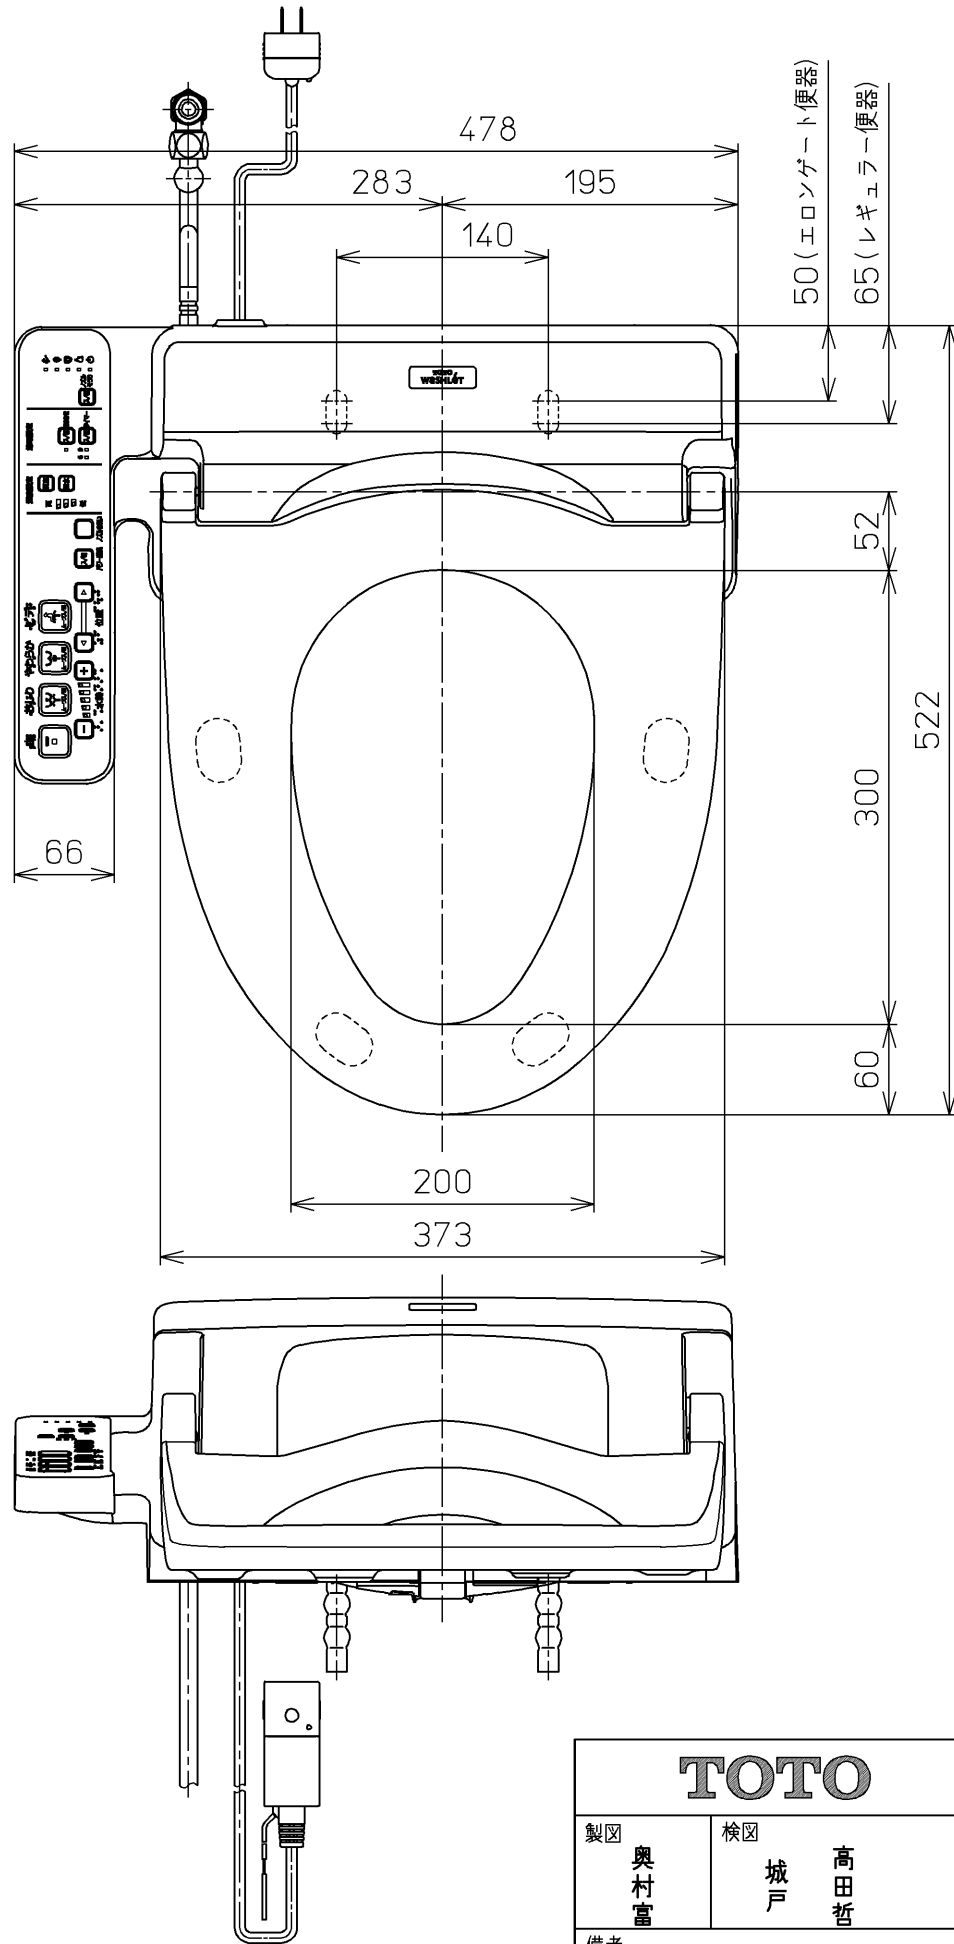

生産中止図面
2024 /

*定格 : AC100V-321W 50/60Hz

TOTO			単位 mm	名称
製図 奥村富	検図 城戸高田哲	日付 18-07-03	尺度 1 : 5	ウォシュレットSB
備考 洗浄脱臭暖房便座 便ふたなし 本体着脱部金属製				品番 TCF6622P
				図番 TCF6622P=A0100