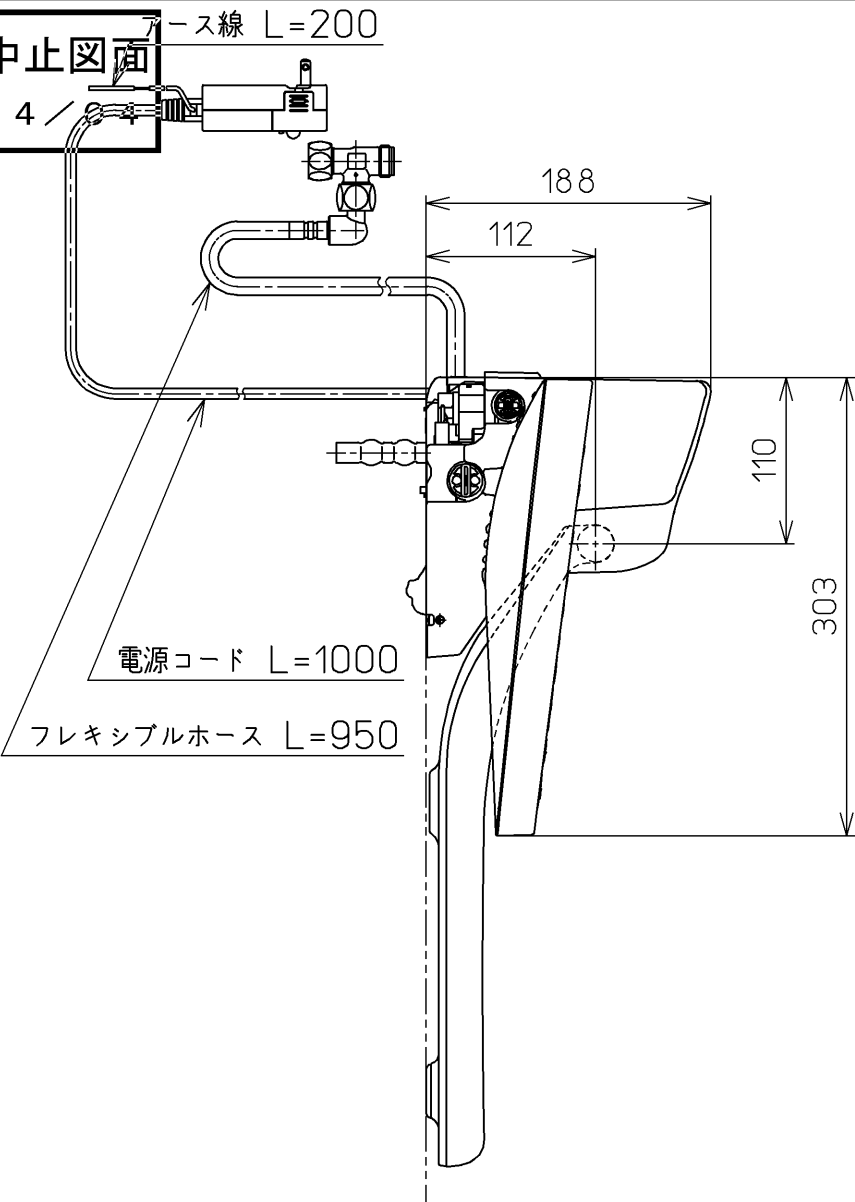

生産中止図面
2024 /

*定格 : AC100V-321W 50/60Hz

TOTO			単位 mm	名称
製図 奥村富	検図 城戸高田哲	日付 18-07-03	尺度 1 : 5	ウォシュレットSB
備考 洗浄脱臭暖房便座 便ふたなし 本体着脱部金属製				品番 TCF6622P
				図番 TCF6622P=A0100