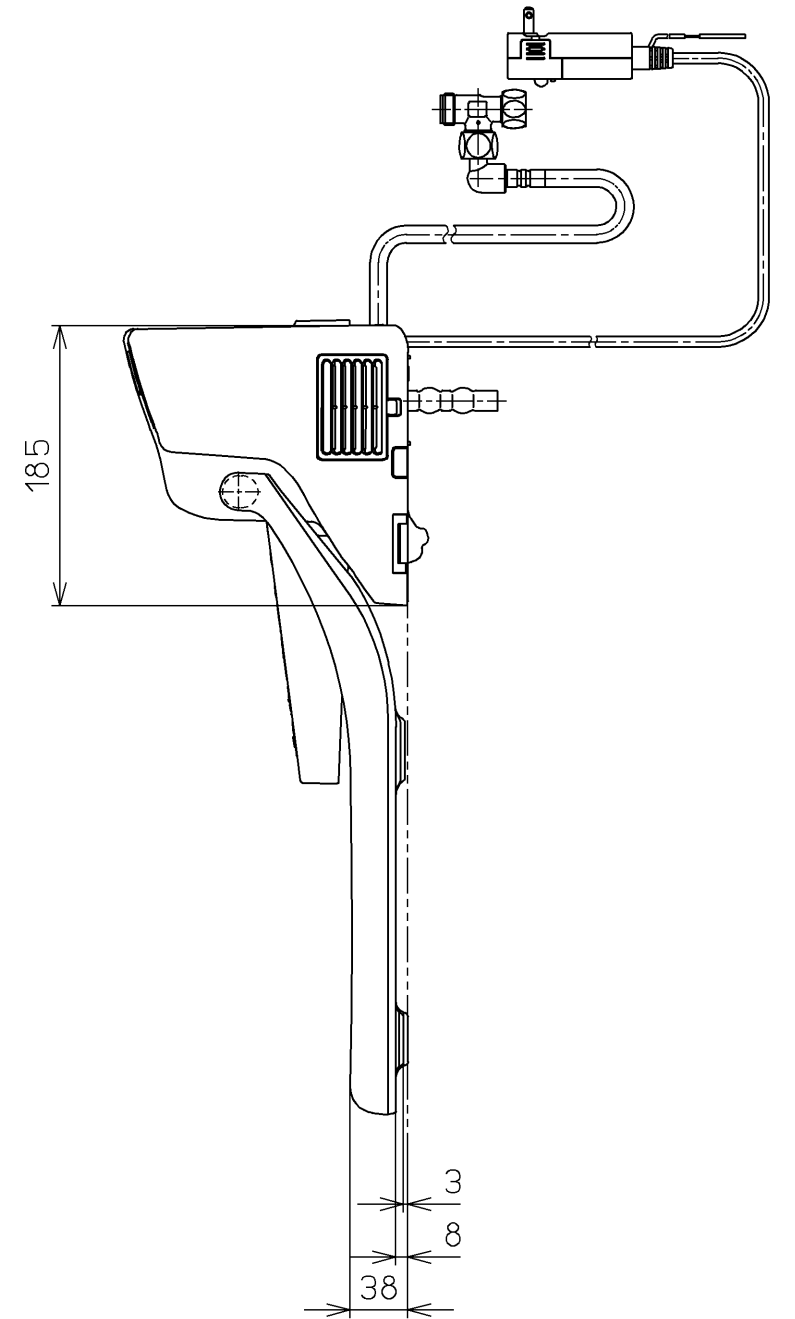

生産中止図面
2024 /

*定格 : AC100V-321W 50/60Hz

TOTO			単位 mm	名称
製図 奥村富	検図 城戸高田哲	日付 18-07-03	尺度 1 : 5	ウォシュレットSB
備考 洗浄脱臭暖房便座 便ふたなし 本体着脱部金属製				品番 TCF6622P
				図番 TCF6622P=A0100