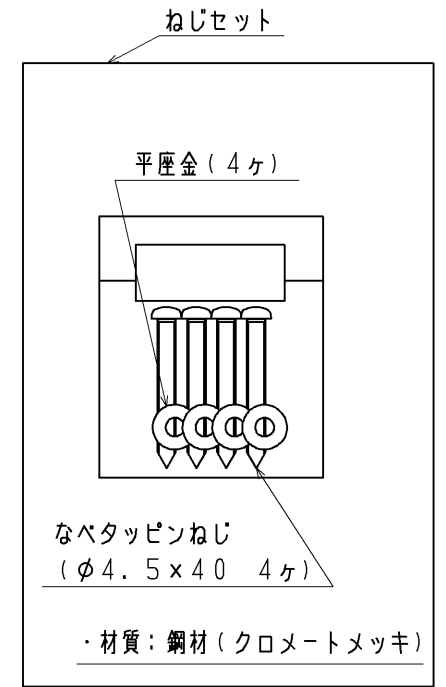

品番	棚板表面色
UGA485AS#NW1	ホワイト
UGA485AS#EL	ライトウッドN
UGA485AS#MW	ダルブラウン
UGA485A#ML	ミルベージュ

・20.02廃番

同梱部材

品名	数量
施工説明書	1ヶ
取扱説明書	1ヶ

- ・材質: 中質繊維板(MDF) + 両面シート貼り(紙巻器カウンター)
- ・材質: ABS(二連紙巻器)
- ・色: ホワイト(二連紙巻器)

TOTO		第三角法	単位 mm	名称 棚付二連紙巻器
製図 小 埜	検図 荒 川	日付 22.11.11	尺度 1:2	品番 UGA485AS#**
備考 ・ワンハンドカット機能 ・フロントワンタッチ機能				図番