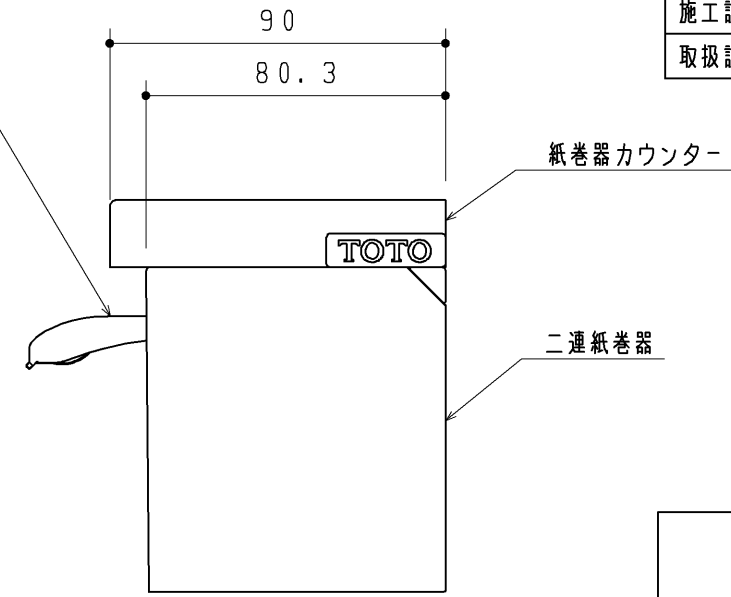

品番	棚板表面色
UGA485AS#NW1	ホワイト
UGA485AS#EL	ライトウッドN
UGA485AS#MW	ダルブラウン
UGA485A#ML	ミルベージュ

・20.02廃番

同梱部材

品名	数量
施工説明書	1ヶ
取扱説明書	1ヶ

- ・材質: 中質繊維板(MDF) + 両面シート貼り(紙巻器カウンター)
- ・材質: ABS(二連紙巻器)
- ・色: ホワイト(二連紙巻器)

TOTO		第三角法	単位 mm	名称 棚付二連紙巻器
製図 小 埜	検図 荒 川	日付 22.11.11	尺度 1:2	品番 UGA485AS#**
備考 ・ワンハンドカット機能 ・フロントワンタッチ機能				図番