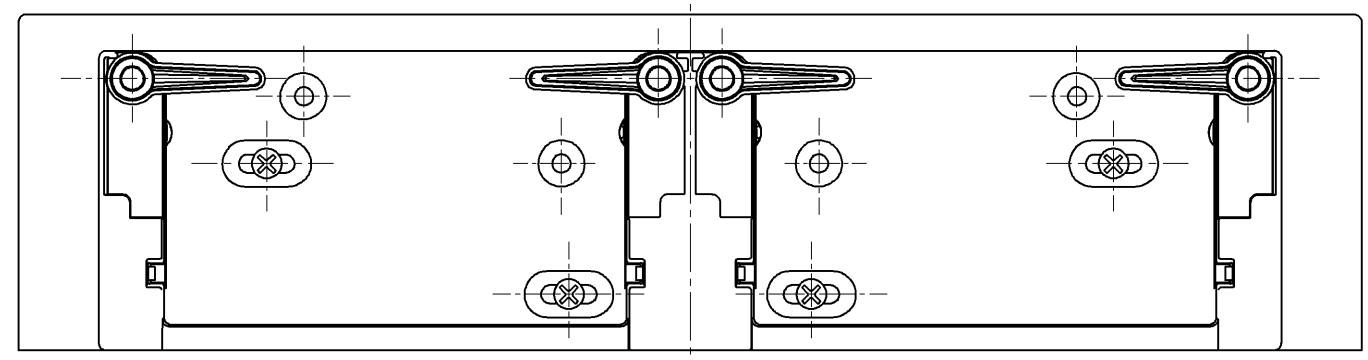

品番	棚板表面色
UGA485AS#NW1	ホワイト
UGA485AS#EL	ライトウッドN
UGA485AS#MW	ダルブラウン
UGA485A#ML	ミルベージュ

・20.02廃番

同梱部材

品名	数量
施工説明書	1ヶ
取扱説明書	1ヶ

- ・材質: 中質繊維板(MDF) + 両面シート貼り(紙巻器カウンター)
- ・材質: ABS(二連紙巻器)
- ・色: ホワイト(二連紙巻器)

TOTO		第三角法	単位 mm	名称 棚付二連紙巻器
製図 小 埜	検図 荒 川	日付 22.11.11	尺度 1:2	品番 UGA485AS#**
備考 ・ワンハンドカット機能 ・フロントワンタッチ機能				図番