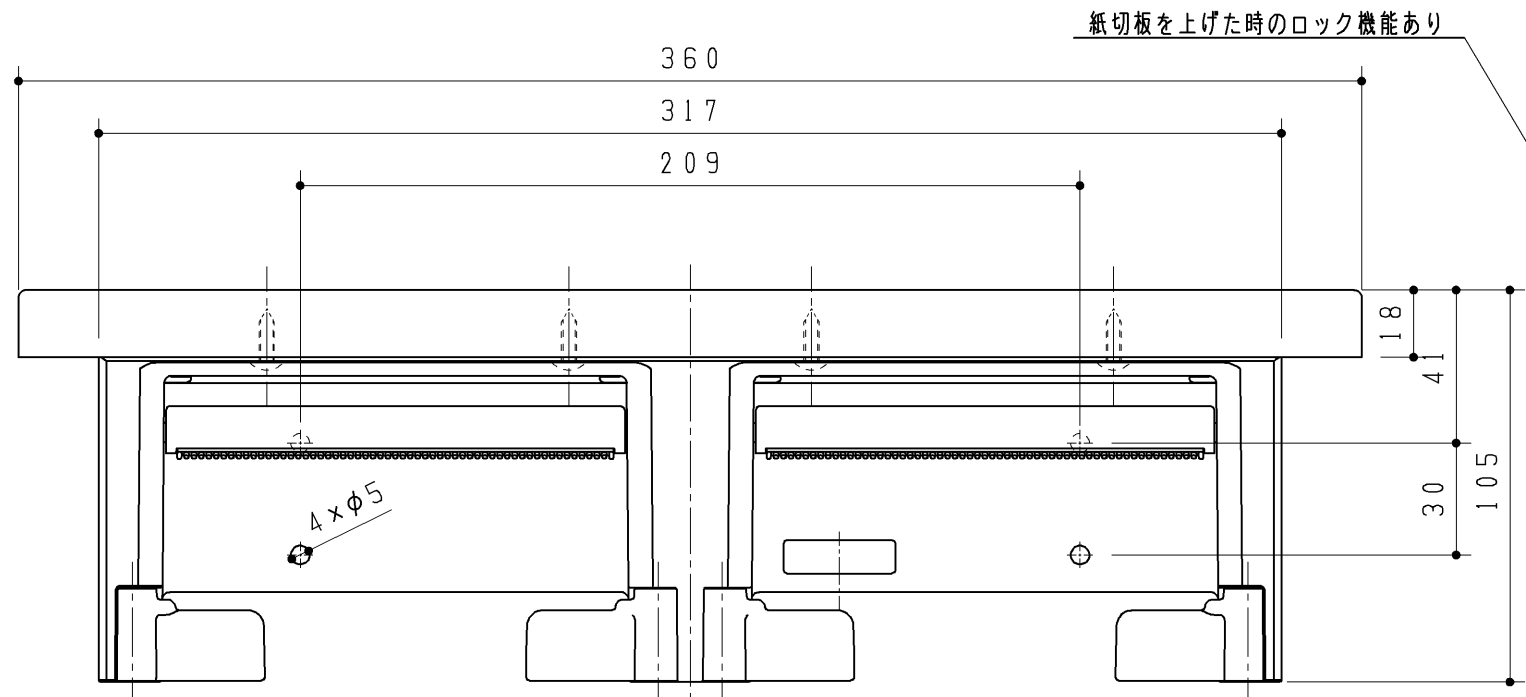

品番	棚板表面色
UGA485AS#NW1	ホワイト
UGA485AS#EL	ライトウッドN
UGA485AS#MW	ダルブラウン
UGA485A#ML	ミルベージュ

・20.02廃番

同梱部材

品名	数量
施工説明書	1ヶ
取扱説明書	1ヶ

- ・材質: 中質繊維板(MDF) + 両面シート貼り(紙巻器カウンター)
- ・材質: ABS(二連紙巻器)
- ・色: ホワイト(二連紙巻器)

TOTO		第三角法	単位 mm	名称 棚付二連紙巻器
製図 小 埜	検図 荒 川	日付 22.11.11	尺度 1:2	品番 UGA485AS#**
備考 ・ワンハンドカット機能 ・フロントワンタッチ機能				図番