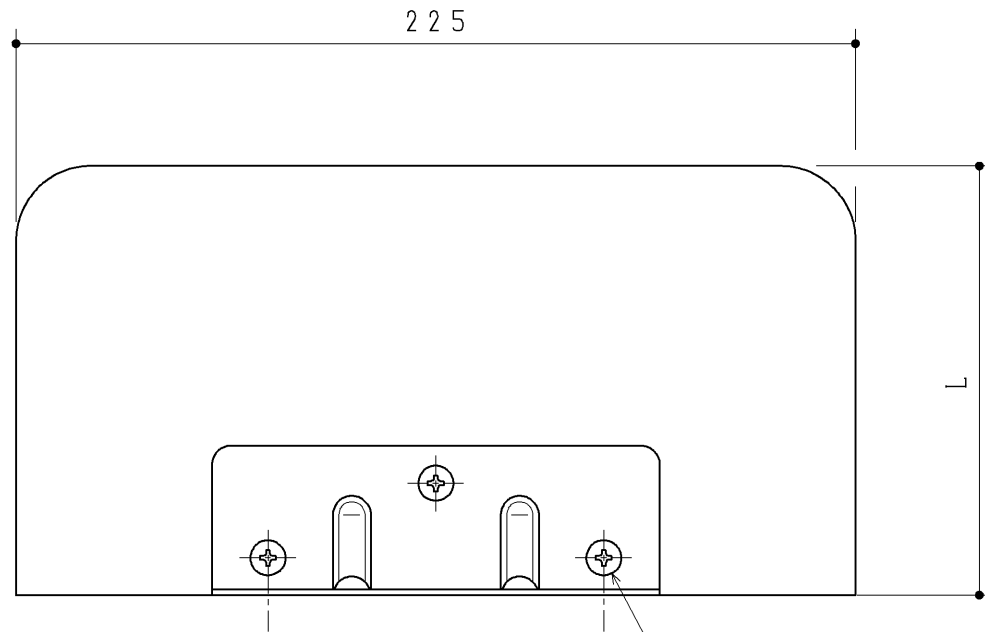

生産中止図面

2012/08

棚板セット A/B/C/D/E

3ヶ

棚板 A/B/C/D/E

棚板ブラケット

トラス+4x10TPねじ  
3ヶ所

品番	L
UGJR5A	115
UGJR5B	135
UGJR5C	155
UGJR5D	175
UGJR5E	195

・材質：t12 JIS パーチクルボード + 両面コート紙貼り

・表裏面色：ホワイト

改廃年月日	改新要領No.	事由	製品番号	TOTO				製図	西本	検図	問瀬	笠原	年月日
								品名	棚板セット				図面数
				品番	UGJR5 A/B/C/D/E			尺度	1:2	投影法	三角法	材質	図番