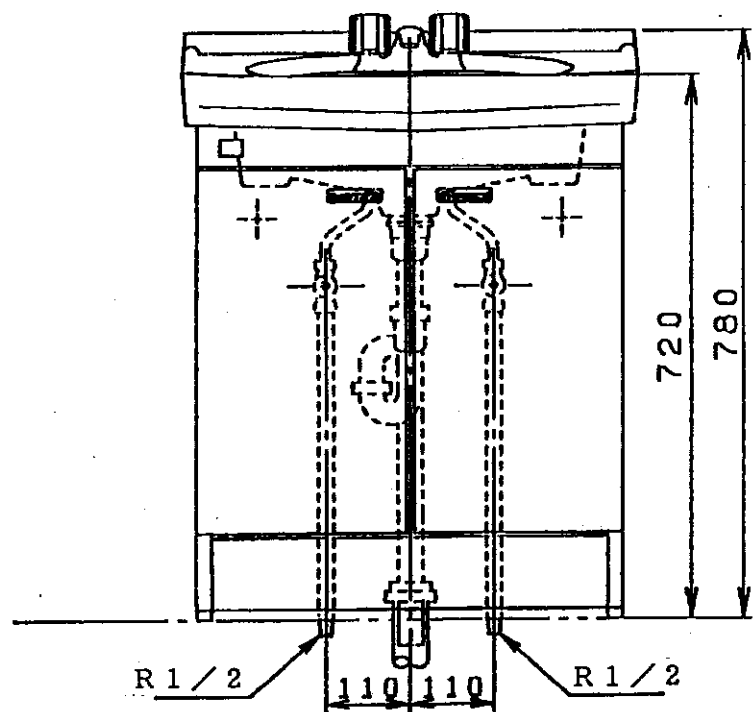

生産中止図面

1998/07

品番	本体ノ色	扉ノ色	洗面器ノ色
LDB600CQL	パステルアイボリー	パステルアイボリー	パステルアイボリー
排水用(φ90)給水用(φ52)穴アケ願イマス			
底板取外シ式			

名称		洗面化粧台	
品番		LDB600CQL	
東陶機器株式会社	製図	入江	中山
核図	日付	63.4.1	尺度
単位	mm	1:10	
第三角法			
備考			