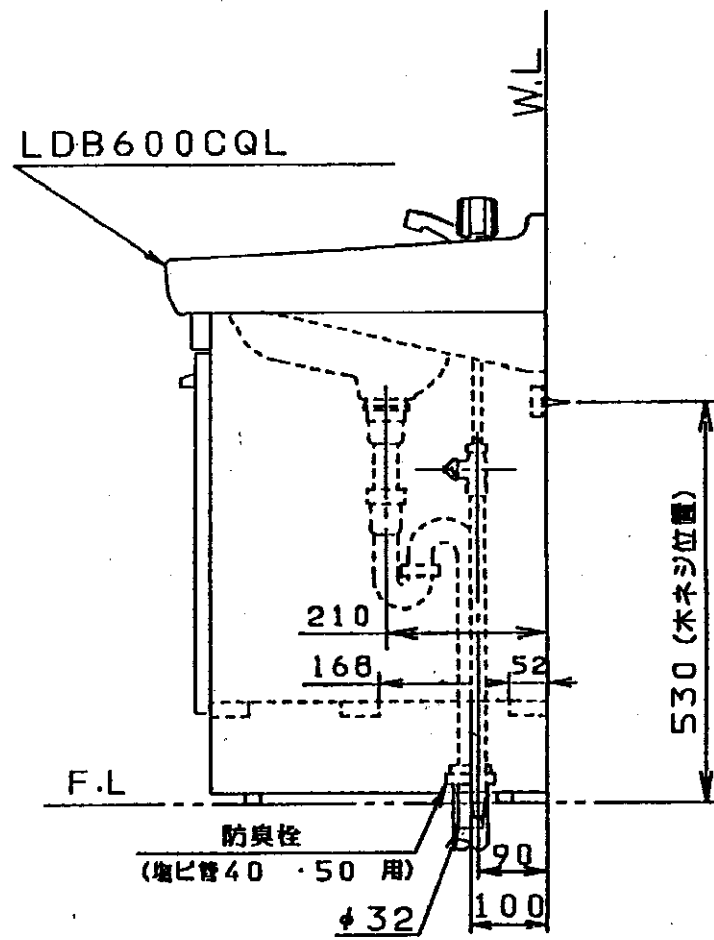

生産中止図面

1998/07

品番	本体ノ色	扉ノ色	洗面器ノ色
LDB600CQL	パステルアイボリー	パステルアイボリー	パステルアイボリー
排水用(φ90)給水用(φ52)穴アケ願イマス			
底板取外シ式			

名称		洗面化粧台	
品番		LDB600CQL	
東陶機器株式会社	製図	入江	中山
核図	日付	63.4.1	尺度
単位	mm	1:10	
第三角法			
備考			