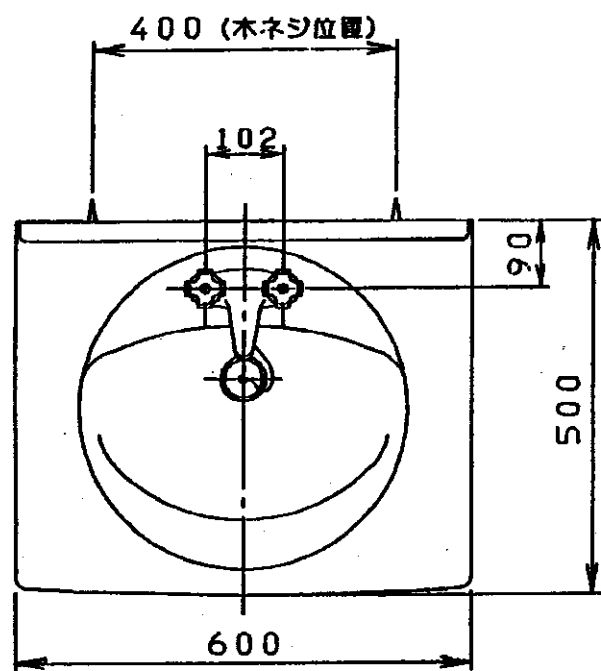

生産中止図面

1998/07

品番	本体ノ色	扉ノ色	洗面器ノ色
LDB600CQL	パステルアイボリー	パステルアイボリー	パステルアイボリー
排水用(φ90)給水用(φ52)穴アケ願イマス			
底板取外シ式			

名称		洗面化粧台	
品番		LDB600CQL	
東陶機器株式会社	製図	入江	中山
核図	日付	63.4.1	尺度
単位	mm	1:10	
第三角法			
備考			