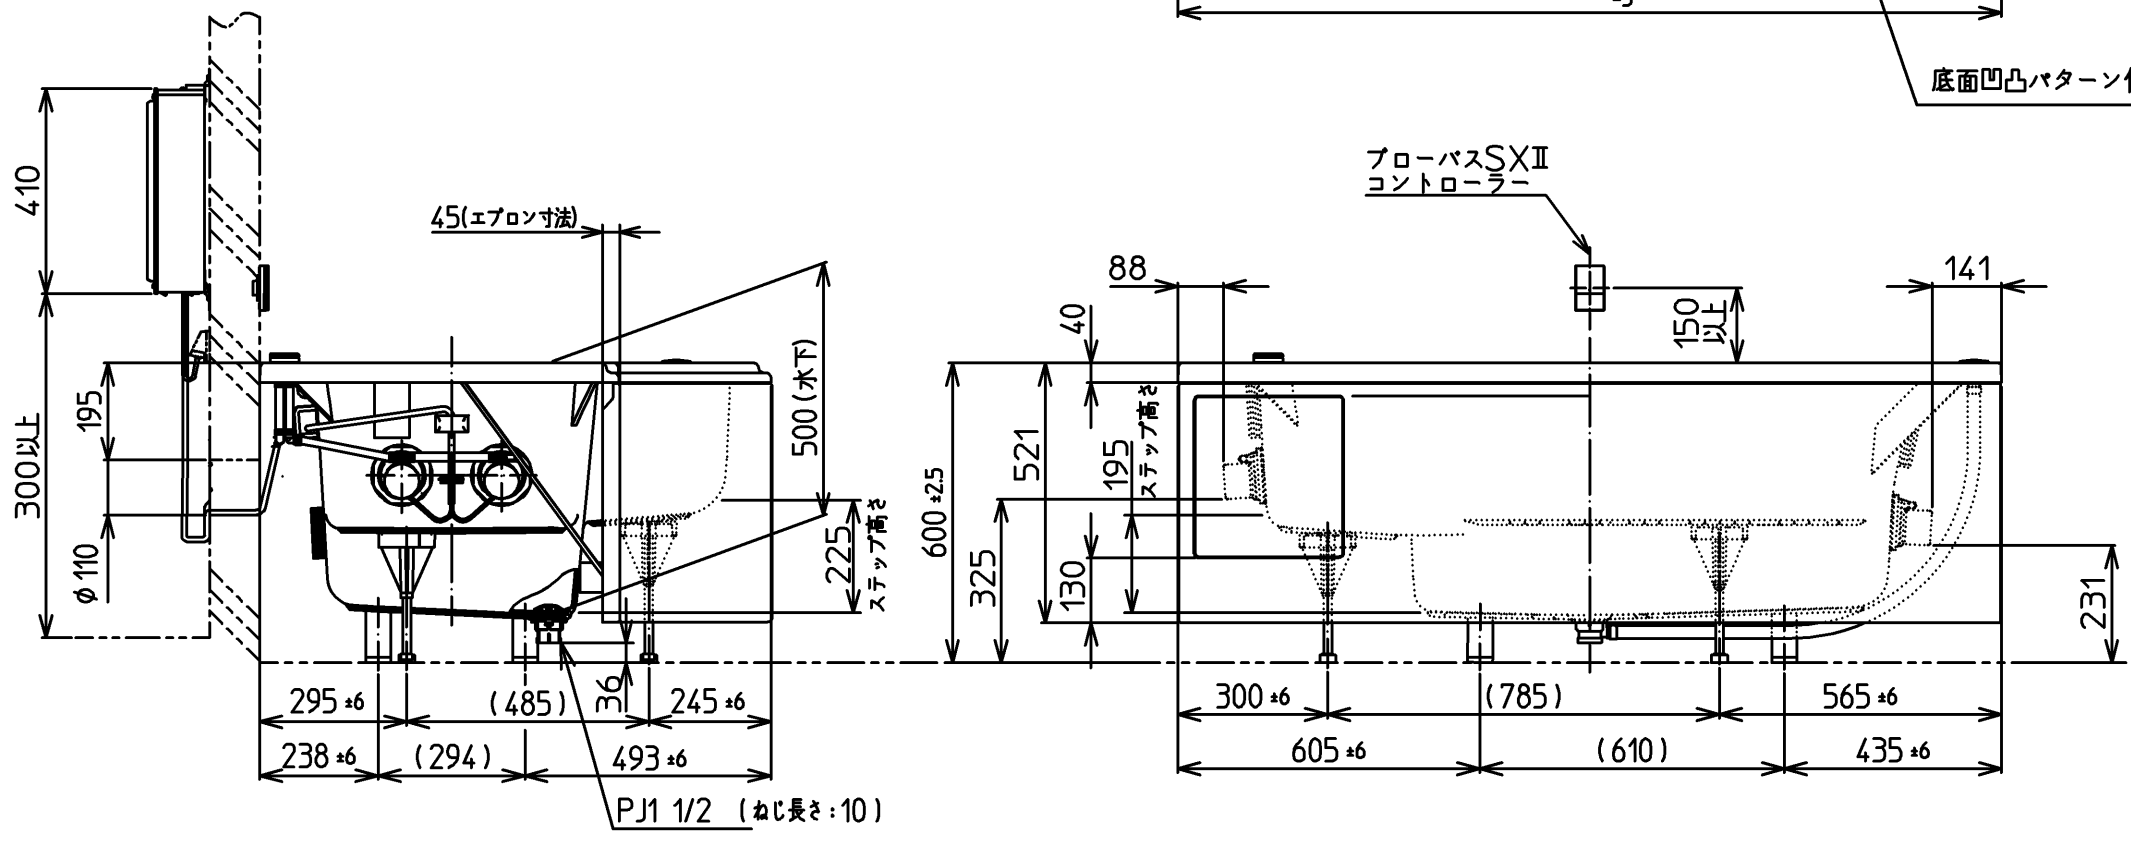

セット明細		
品番	個数	名称
PAQ1621LJ	1	ネオエクセレントバス(フローバスSXII)
PRB800S#ZS	1	フローバスSXII機能ユニット部
同梱部材		
名称	個数	備考

色番	色彩	備考
BRW	プリリアントホワイト	注文生産品
BRP	プリリアントピンク	注文生産品
BRG	プリリアントグリーン	注文生産品
SYW	シャインホワイト	注文生産品
SYK	シャインブラック	注文生産品
SYV	シャインベージュ	注文生産品

図名				尺度	1:10
ネオエクセレントバス				図番	1/3参照
年月日	製図	河目	検図	佐々木 前田	<b>TOTO</b>
08.11.14					