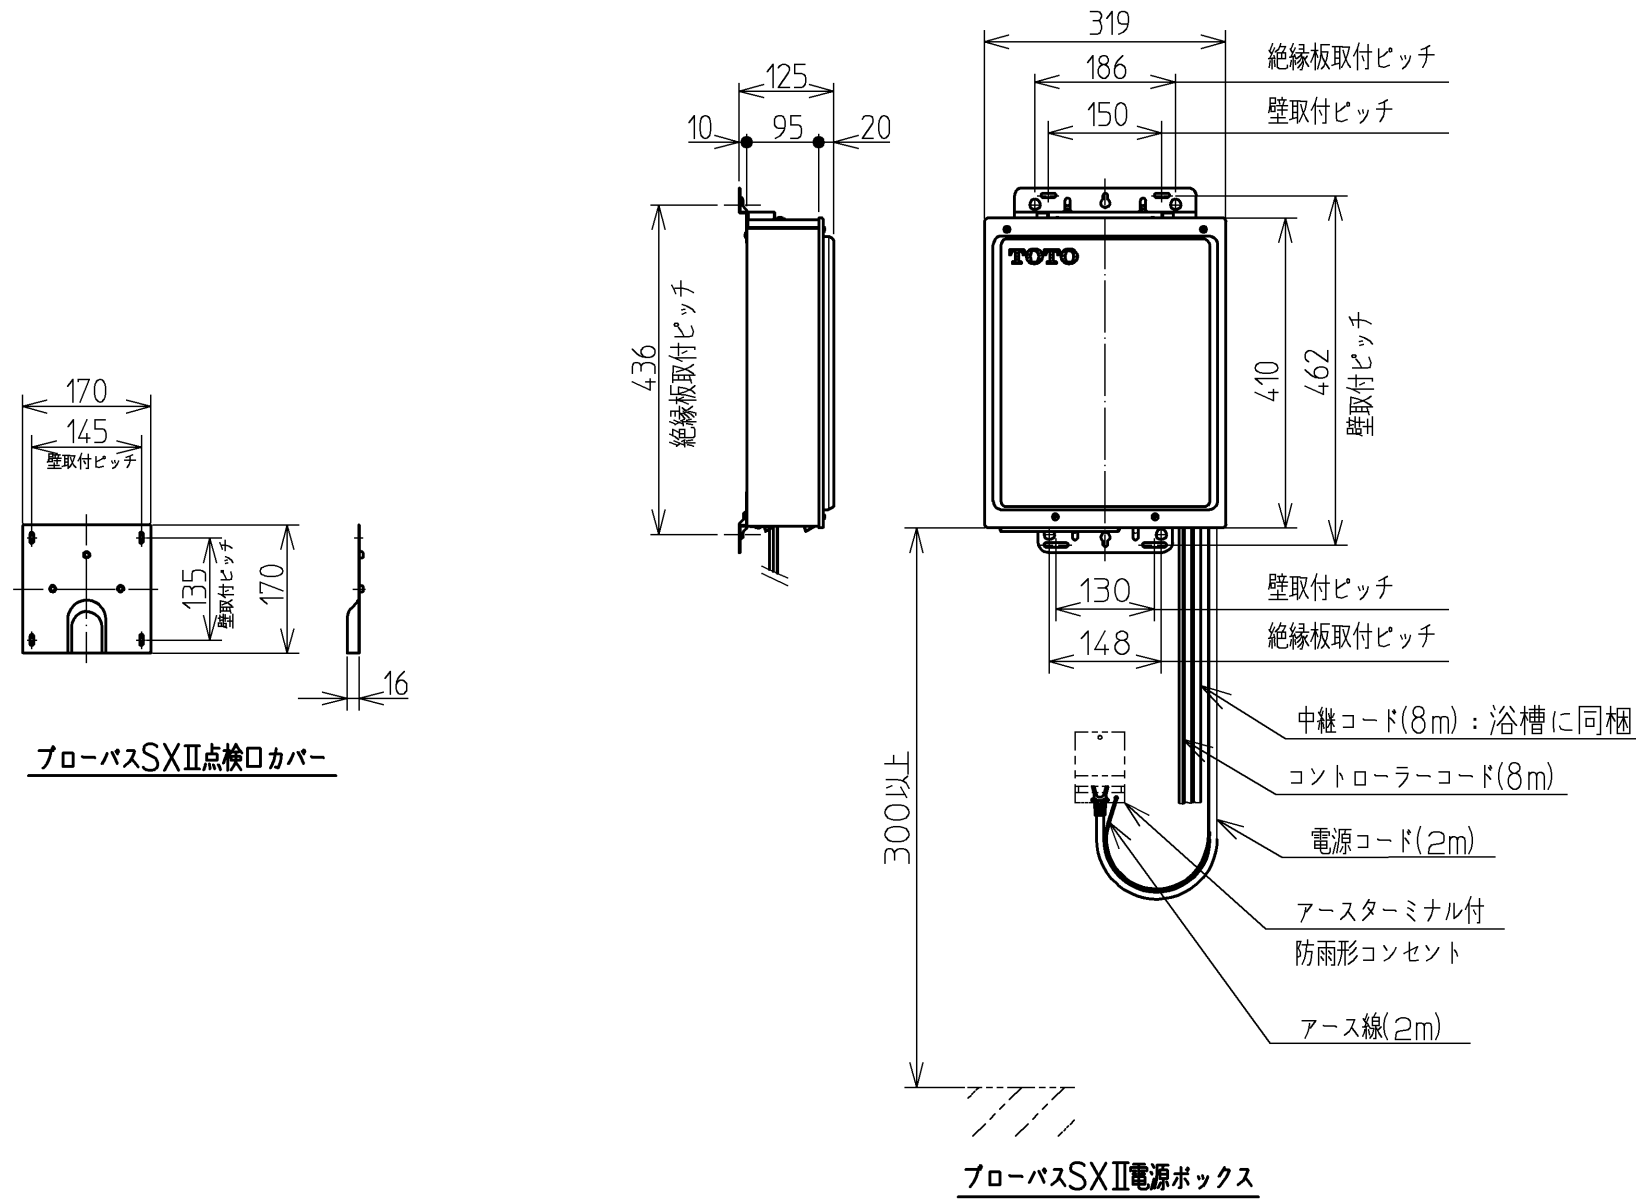

セット明細		
品番	個数	名称
PAQ1621LJ	1	ネオエクセレントバス(フローバスSXII)
PRB800S#ZS	1	フローバスSXII機能ユニット部
同梱部材		
名称	個数	備考

色番	色彩	備考
BRW	プリリアントホワイト	注文生産品
BRP	プリリアントピンク	注文生産品
BRG	プリリアントグリーン	注文生産品
SYW	シャインホワイト	注文生産品
SYK	シャインブラック	注文生産品
SYV	シャインベージュ	注文生産品

※SXII機能ユニットについては、100V15Aの専用コンセントが1個必要です。

図名	ネオエクセレントバス 1650サイズ	尺度	1/15
図番	PAQ1621LJK		
年月日	08.11.14	製図	河目
		検図	佐々木 前田

**TOTO**

品番	PRB800S#ZS
定格電圧	AC100V
定格周波数	50Hz/60Hz(共用)
定格消費電力	360W(15A専用配線)
電源コード長さ	2m
対応コンセント	アースターミナル付防雨形コンセント (D種接地工事)
同梱品	フローバスSXⅡ点検口カバー { 必要壁開口径 φ110~φ120 }

図名				尺度	1:10
ネオエクセレントバス				図番	1/3参照
年月日	製図	河目	検図	佐々木 前田	<b>TOTO</b>
08.11.14					