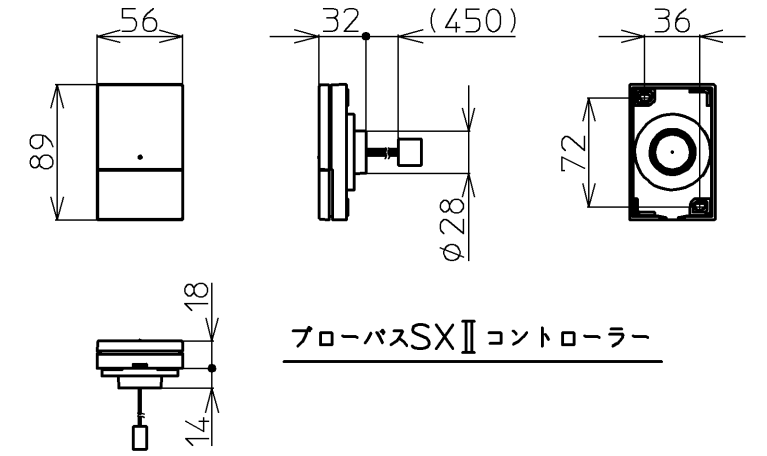

図名				尺度	1:10
ネオエクセレントバス				図番	1/3参照
年月日	製図	河目	検図	佐々木 前田	<b>TOTO</b>
08.11.14					