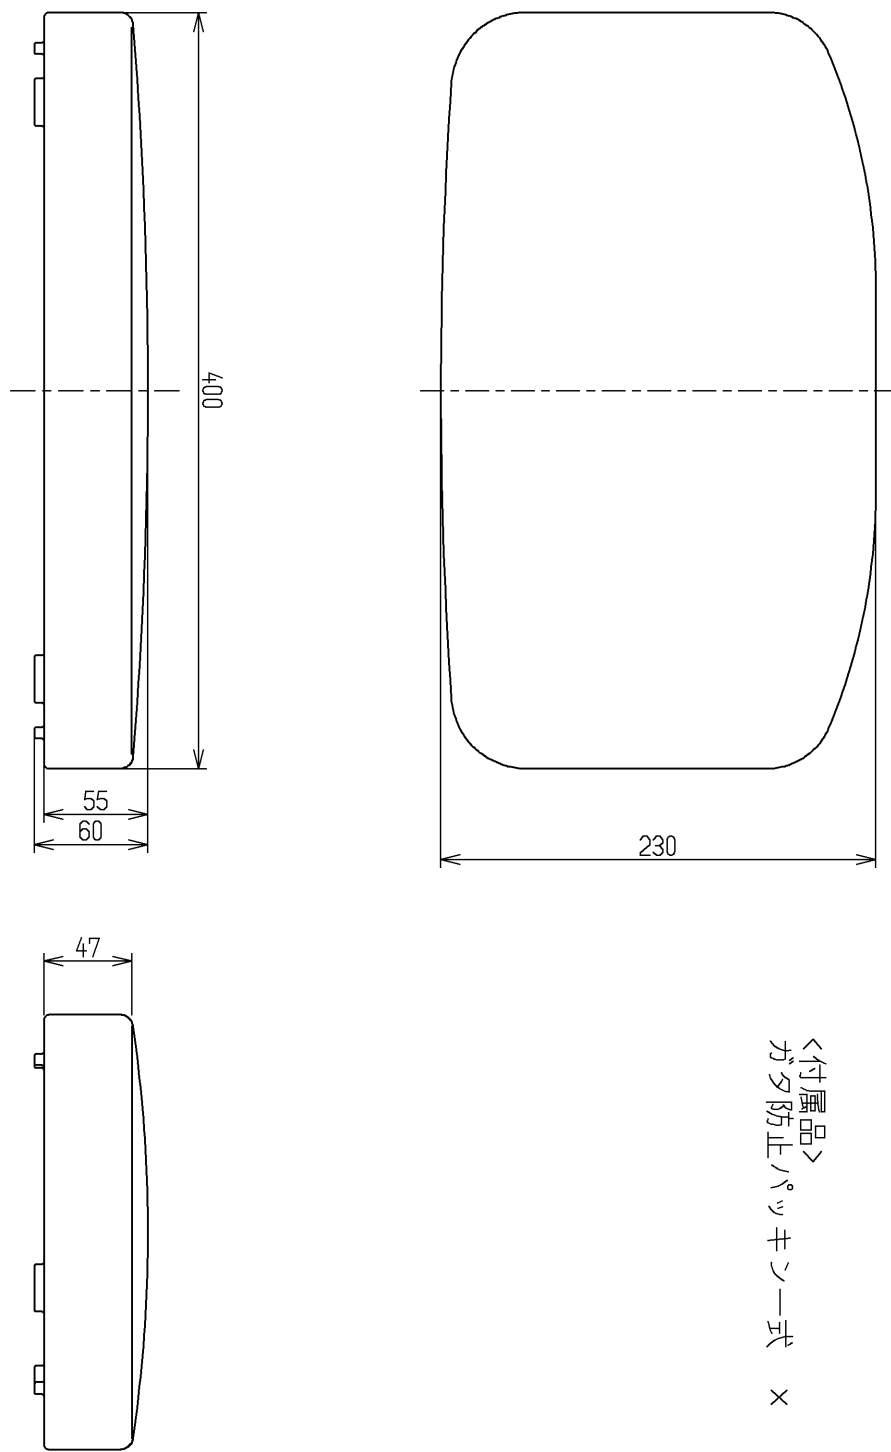

生産中止図面

2014/10

〈付属品〉  
ガタ防止パッキン式 × 1

<b>TOTO</b>			単位 mm	名称
製図 島添	検図 米	日付 新川 16.10.31	尺度 1:4	タンクふた
備考				図番 SZ726CRU