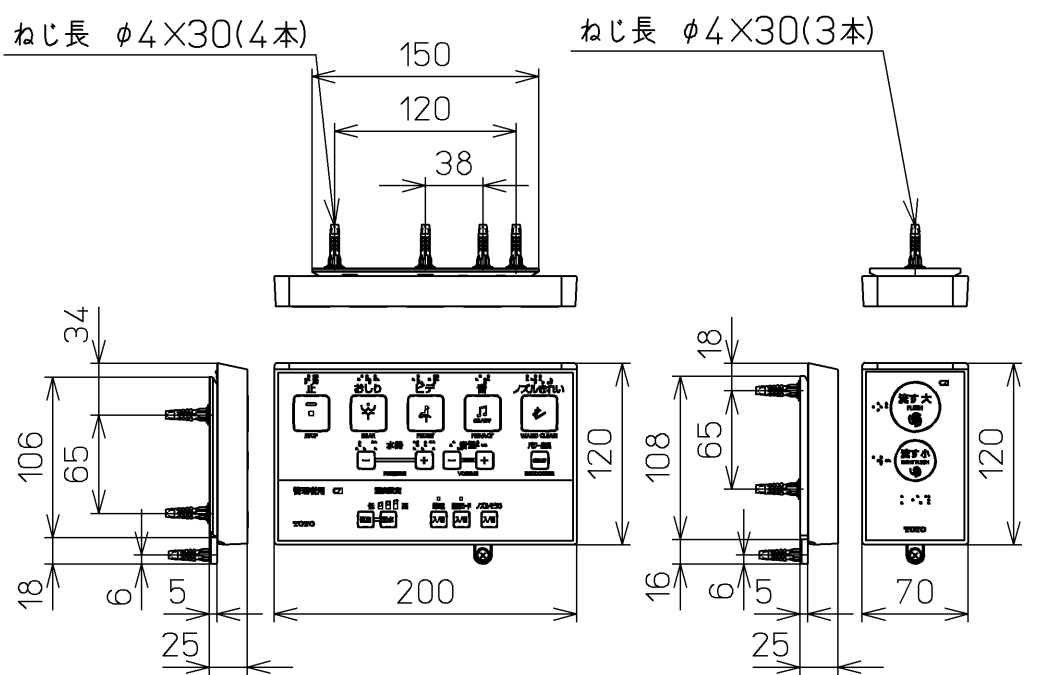

生産中止図面
2024/04

便器洗浄コード L=1500

*定格: AC100V-1264W 50/60Hz

TOTO		⊕	単位 mm	名称 ウォシュレットアプリ コットP
製図 高田 ゆ	検図 加藤 健 末次	日付 18-11-20	尺度 1 : 5	品番 TCF5810AUJR
備考 AP1A 洗浄脱臭暖房便座 擬音装置付き 便ふたなし				図番 TCF5810AUJR=A0100