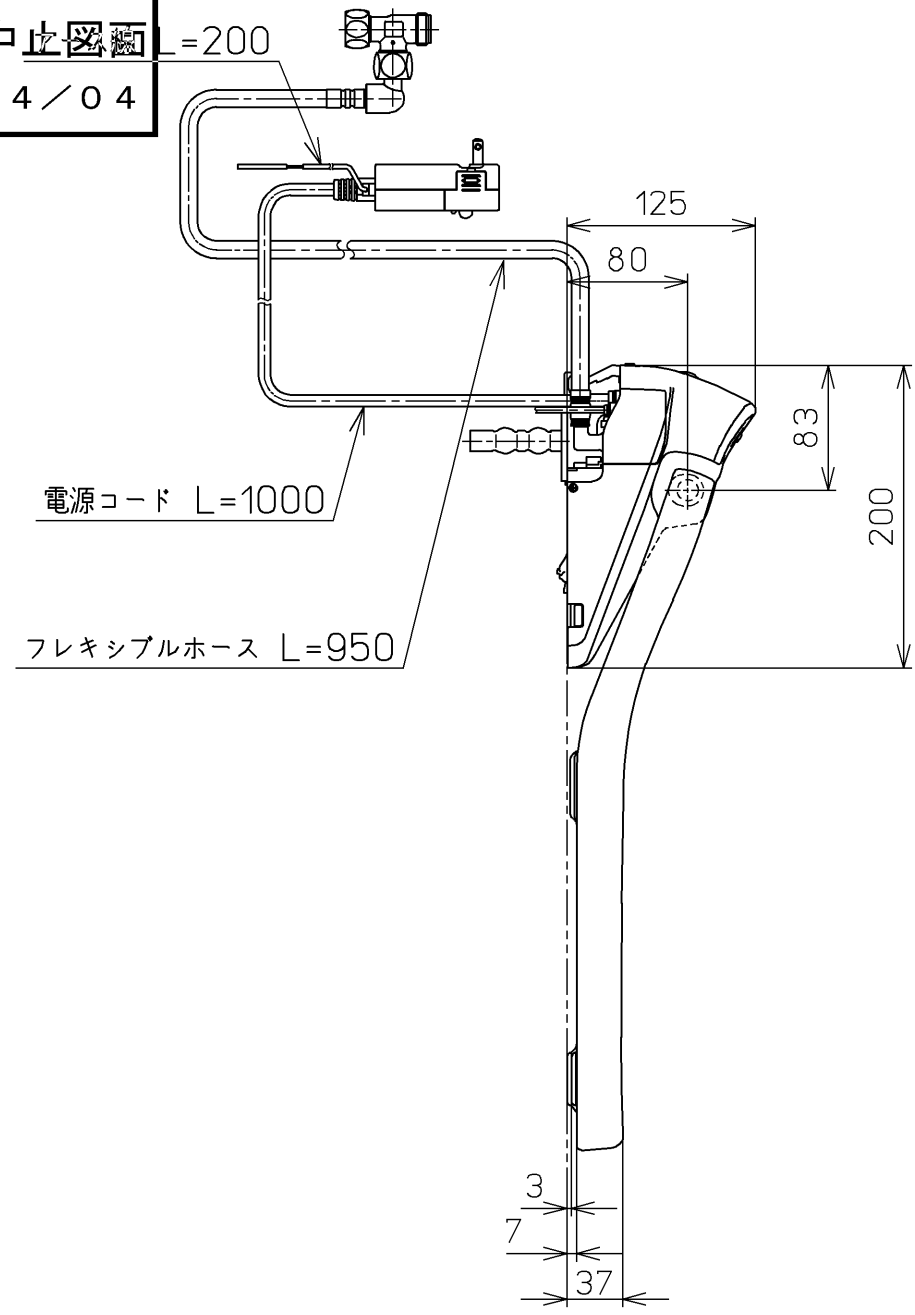

生産中止図面
2024/04

便器洗浄コード L=1500

*定格: AC100V-1264W 50/60Hz

TOTO		⊕	単位 mm	名称 ウォシュレットアプリ コットP
製図 高田 ゆ	検図 加藤 健 末次	日付 18-11-20	尺度 1 : 5	品番 TCF5810AUJR
備考 AP1A 洗浄脱臭暖房便座 擬音装置付き 便ふたなし				図番 TCF5810AUJR=A0100