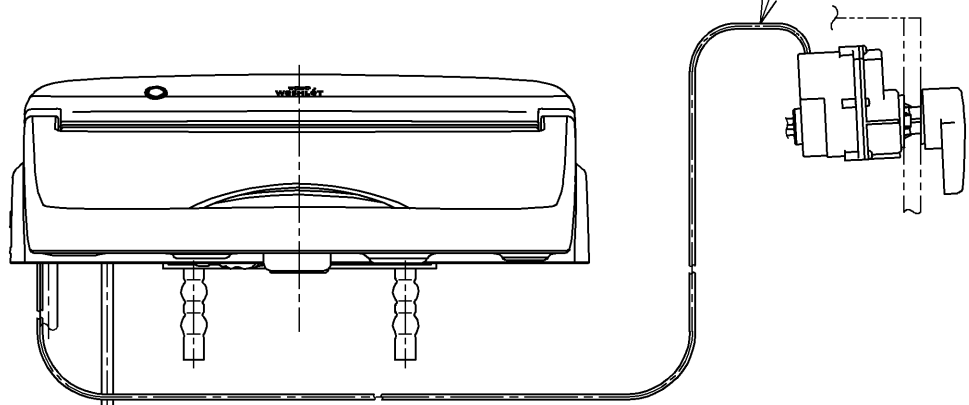

生産中止図面
2024/04

便器洗浄コード L=1500

*定格: AC100V-1264W 50/60Hz

TOTO		⊕	単位 mm	名称 ウォシュレットアプリ コットP
製図 高田 ゆ	検図 加藤 健 末次	日付 18-11-20	尺度 1 : 5	品番 TCF5810AUJR
備考 AP1A 洗浄脱臭暖房便座 擬音装置付き 便ふたなし				図番 TCF5810AUJR=A0100