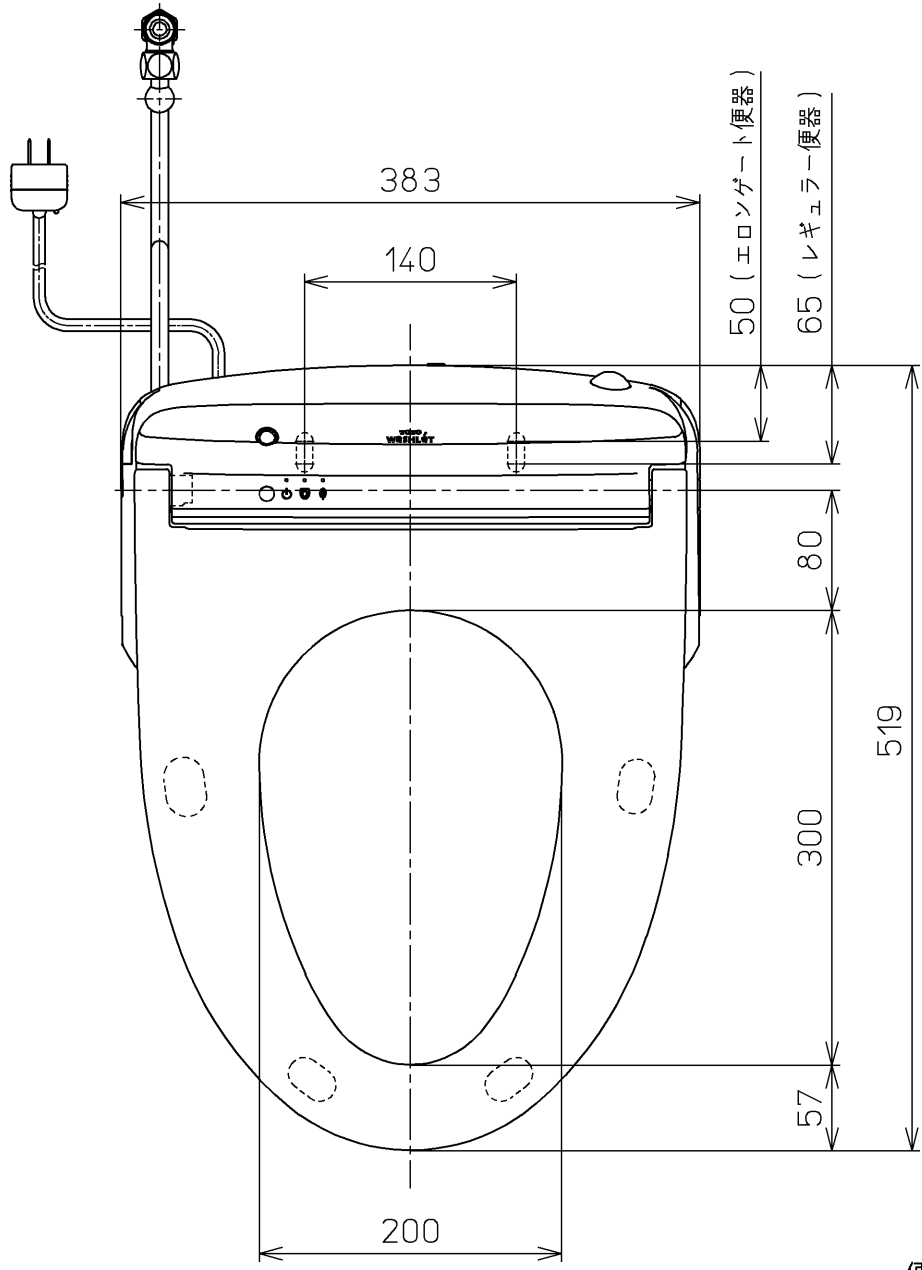

生産中止図面
2024/04

便器洗浄コード L=1500

*定格: AC100V-1264W 50/60Hz

TOTO		⊕	単位 mm	名称 ウォシュレットアプリ コットP
製図 高田 ゆ	検図 加藤 健 末次	日付 18-11-20	尺度 1 : 5	品番 TCF5810AUJR
備考 AP1A 洗浄脱臭暖房便座 擬音装置付き 便ふたなし				図番 TCF5810AUJR=A0100