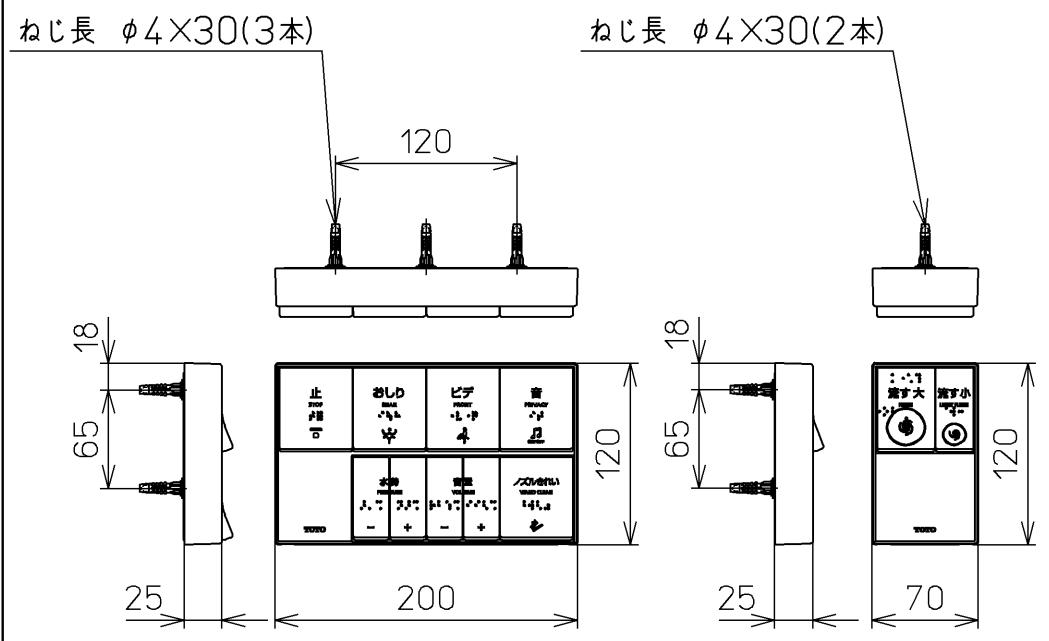

生産中止図面  
2024/04

\*定格 : AC100V-1262W 50/60Hz

<b>TOTO</b>		☉	単位 mm	名称 ウォシュレットアプリ コットP
製図 高田 ゆ	検図 加藤 健 末次	日付 18-11-20	尺度 1 : 5	品番 TCF5830AMR
備考 AP2A 洗浄脱臭暖房便座 擬音装置付き				図番 TCF5830AMR=A0100