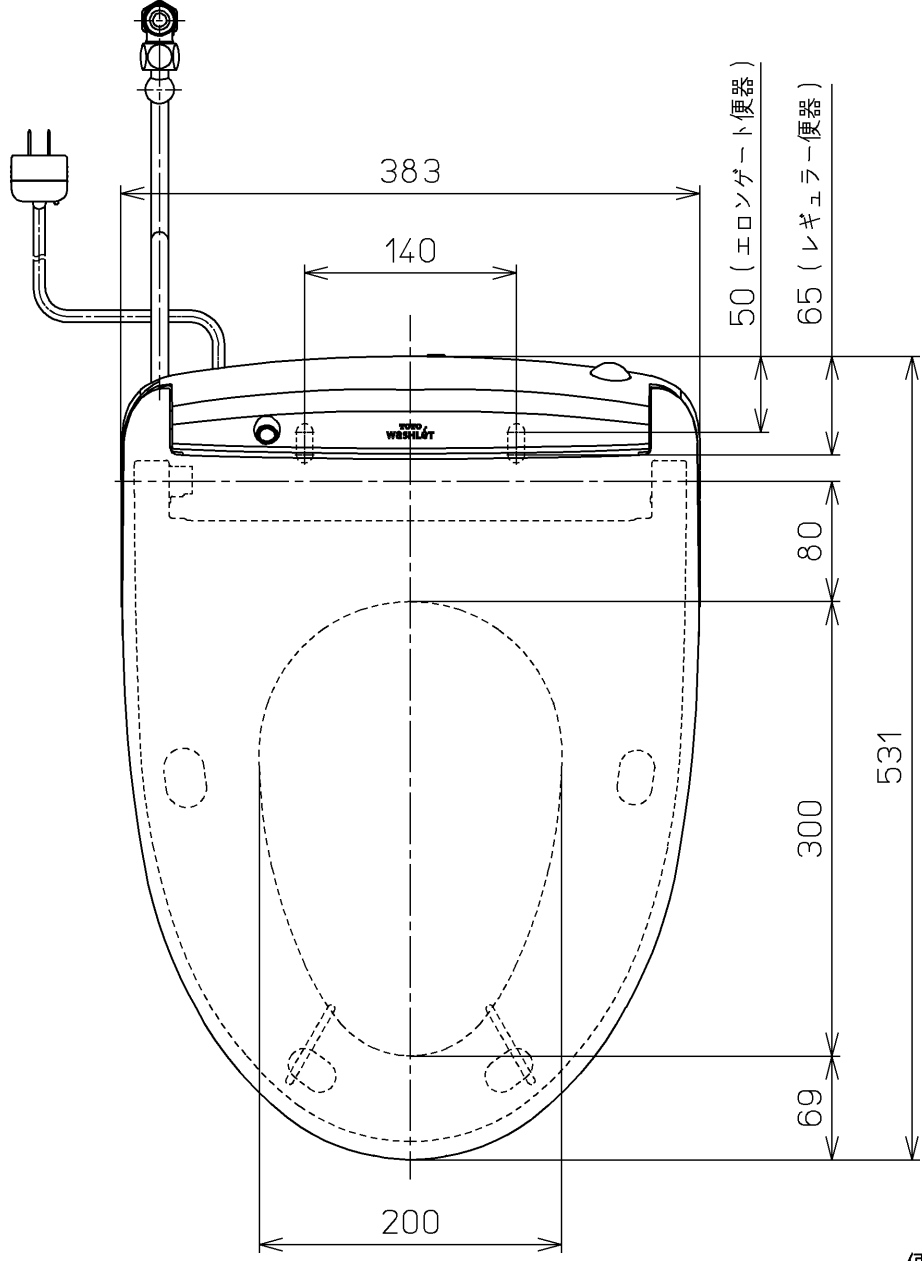

生産中止図面  
2024/04

\*定格 : AC100V-1262W 50/60Hz

<b>TOTO</b>		☉	単位 mm	名称 ウォシュレットアプリ コットP
製図 高田 ゆ	検図 加藤 健 末次	日付 18-11-20	尺度 1 : 5	品番 TCF5830AMR
備考 AP2A 洗浄脱臭暖房便座 擬音装置付き				図番 TCF5830AMR=A0100