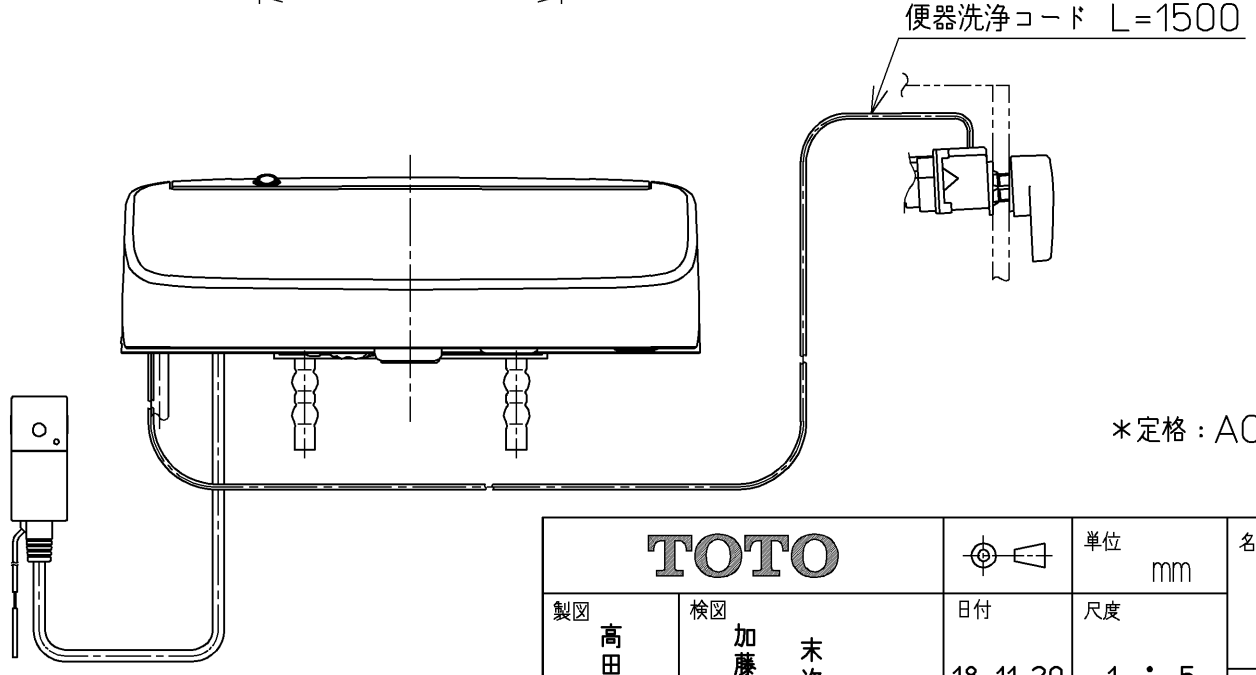

生産中止図面  
2024/04

\*定格 : AC100V-1262W 50/60Hz

<b>TOTO</b>		☉	単位 mm	名称 ウォシュレットアプリ コットP
製図 高田 ゆ	検図 加藤 健 末次	日付 18-11-20	尺度 1 : 5	品番 TCF5830AMR
備考 AP2A 洗浄脱臭暖房便座 擬音装置付き				図番 TCF5830AMR=A0100