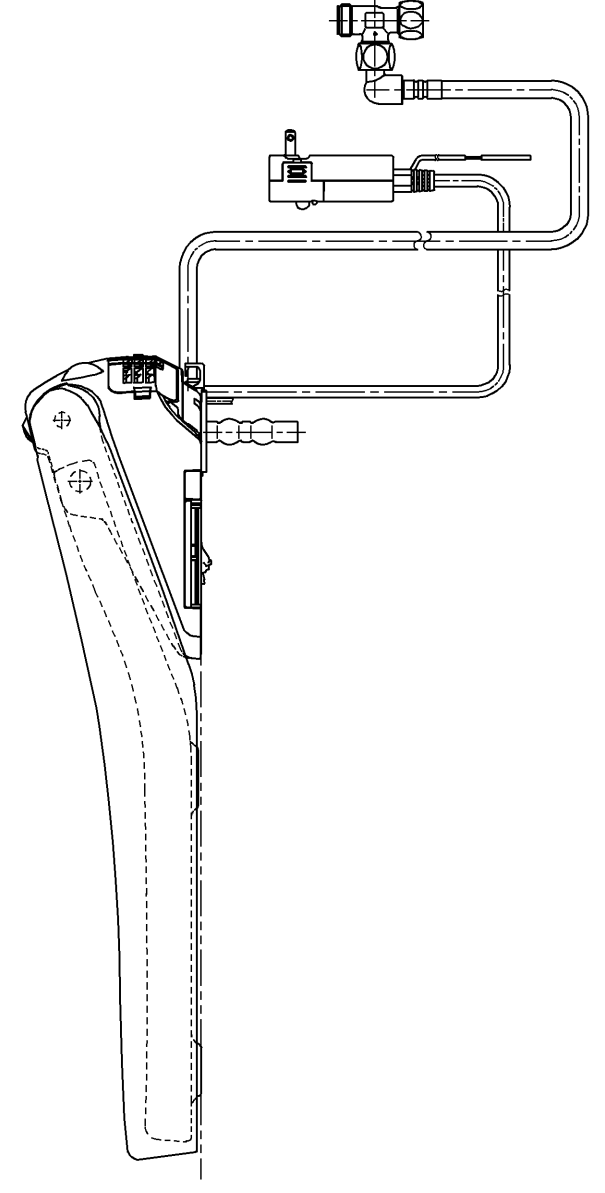

生産中止図面  
2024/04

\*定格 : AC100V-1262W 50/60Hz

<b>TOTO</b>		☉	単位 mm	名称 ウォシュレットアプリ コットP
製図 高田 ゆ	検図 加藤 健 末次	日付 18-11-20	尺度 1 : 5	品番 TCF5830AMR
備考 AP2A 洗浄脱臭暖房便座 擬音装置付き				図番 TCF5830AMR=A0100