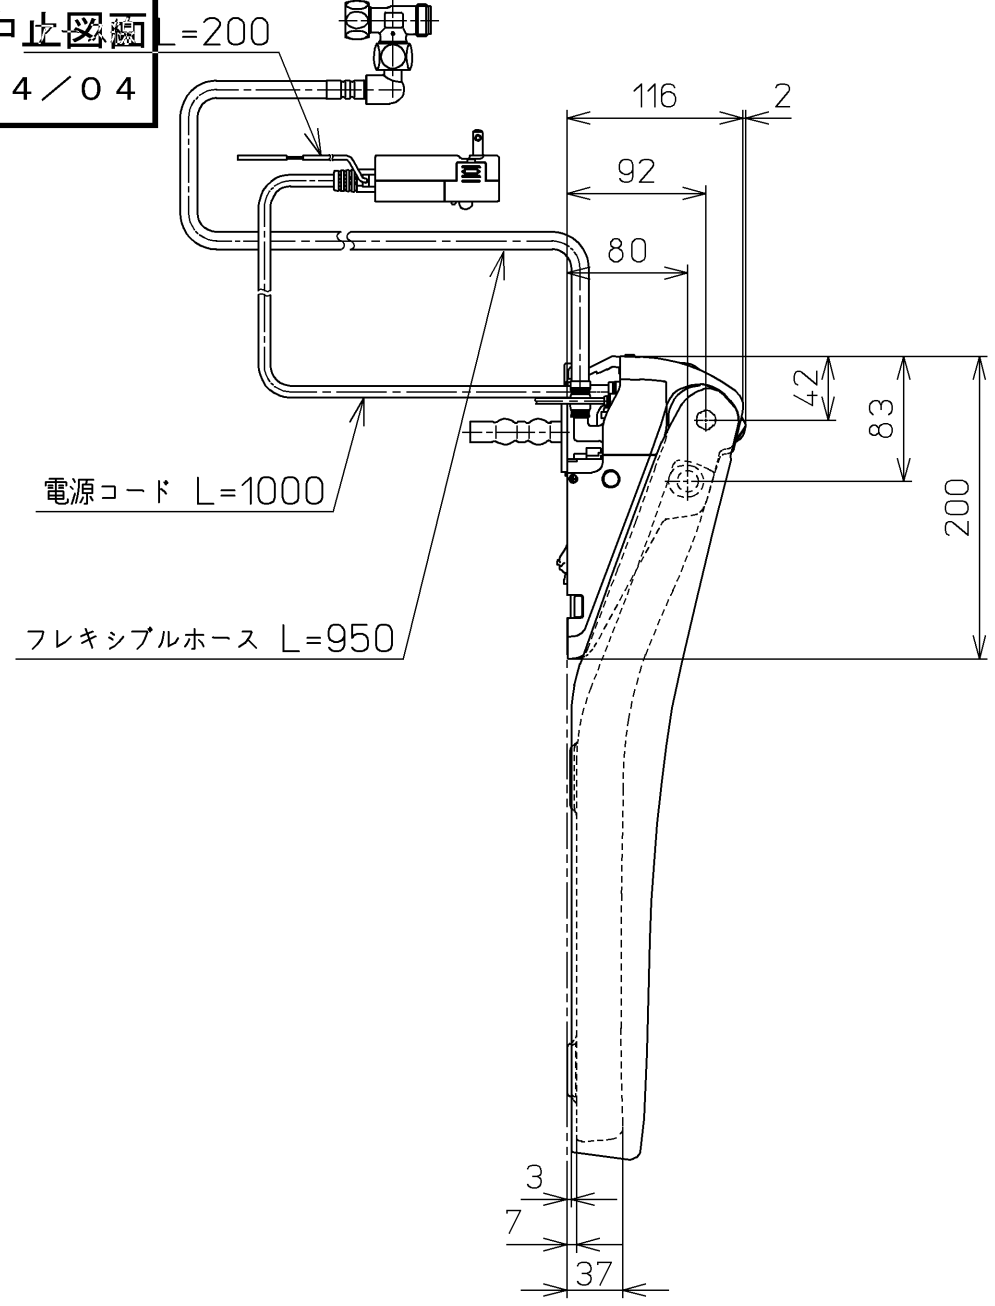

生産中止図面  
2024/04

\*定格 : AC100V-1262W 50/60Hz

<b>TOTO</b>		☉	単位 mm	名称 ウォシュレットアプリ コットP
製図 高田 ゆ	検図 加藤 健 末次	日付 18-11-20	尺度 1 : 5	品番 TCF5830AMR
備考 AP2A 洗浄脱臭暖房便座 擬音装置付き				図番 TCF5830AMR=A0100