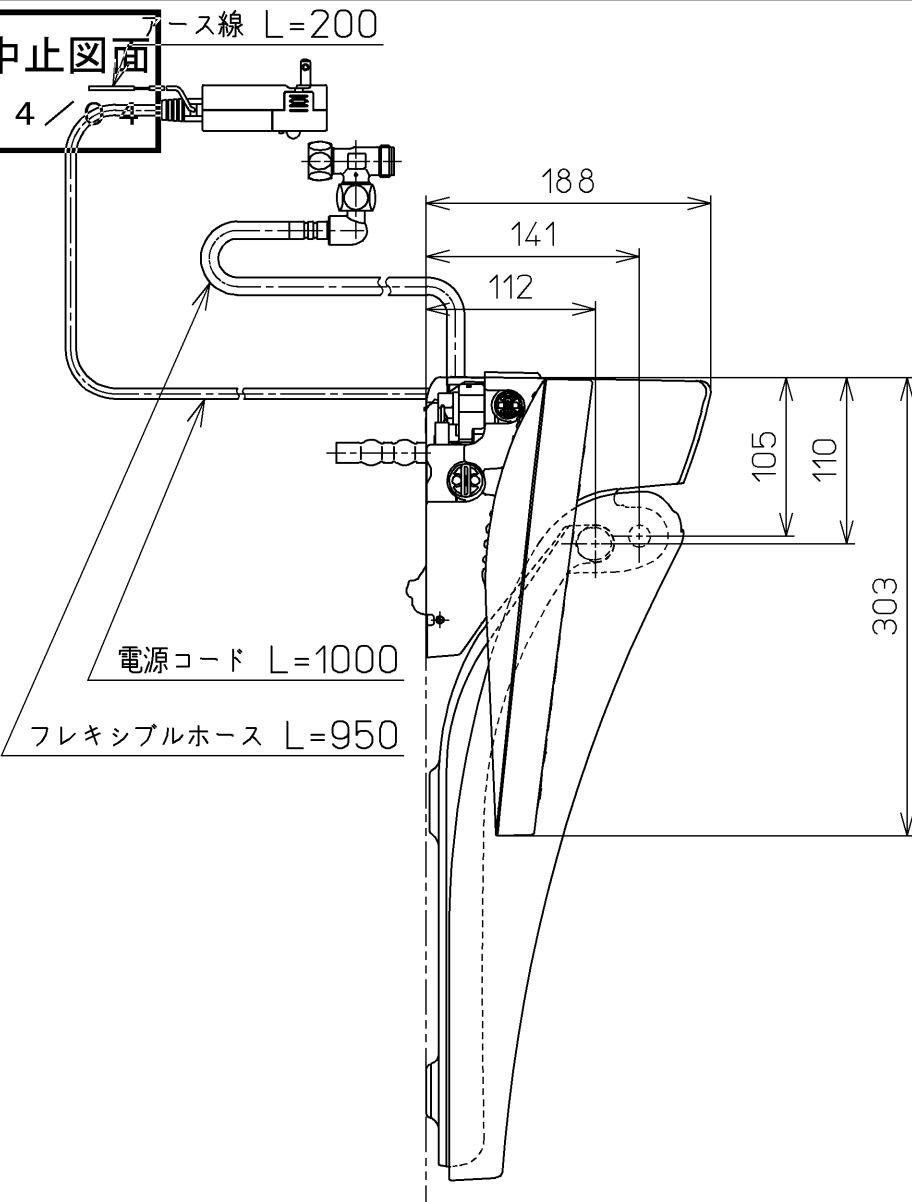

生産中止図面
2024 /

*定格 : AC100V-321W 50/60Hz

TOTO		⊕	単位 mm	名称 ウォシュレットSB
製図 奥村富	検図 城戸高田哲	日付 18-07-03	尺度 1 : 5	品番 TCF6622
備考 洗浄脱臭暖房便座				図番 TCF6622=A0100