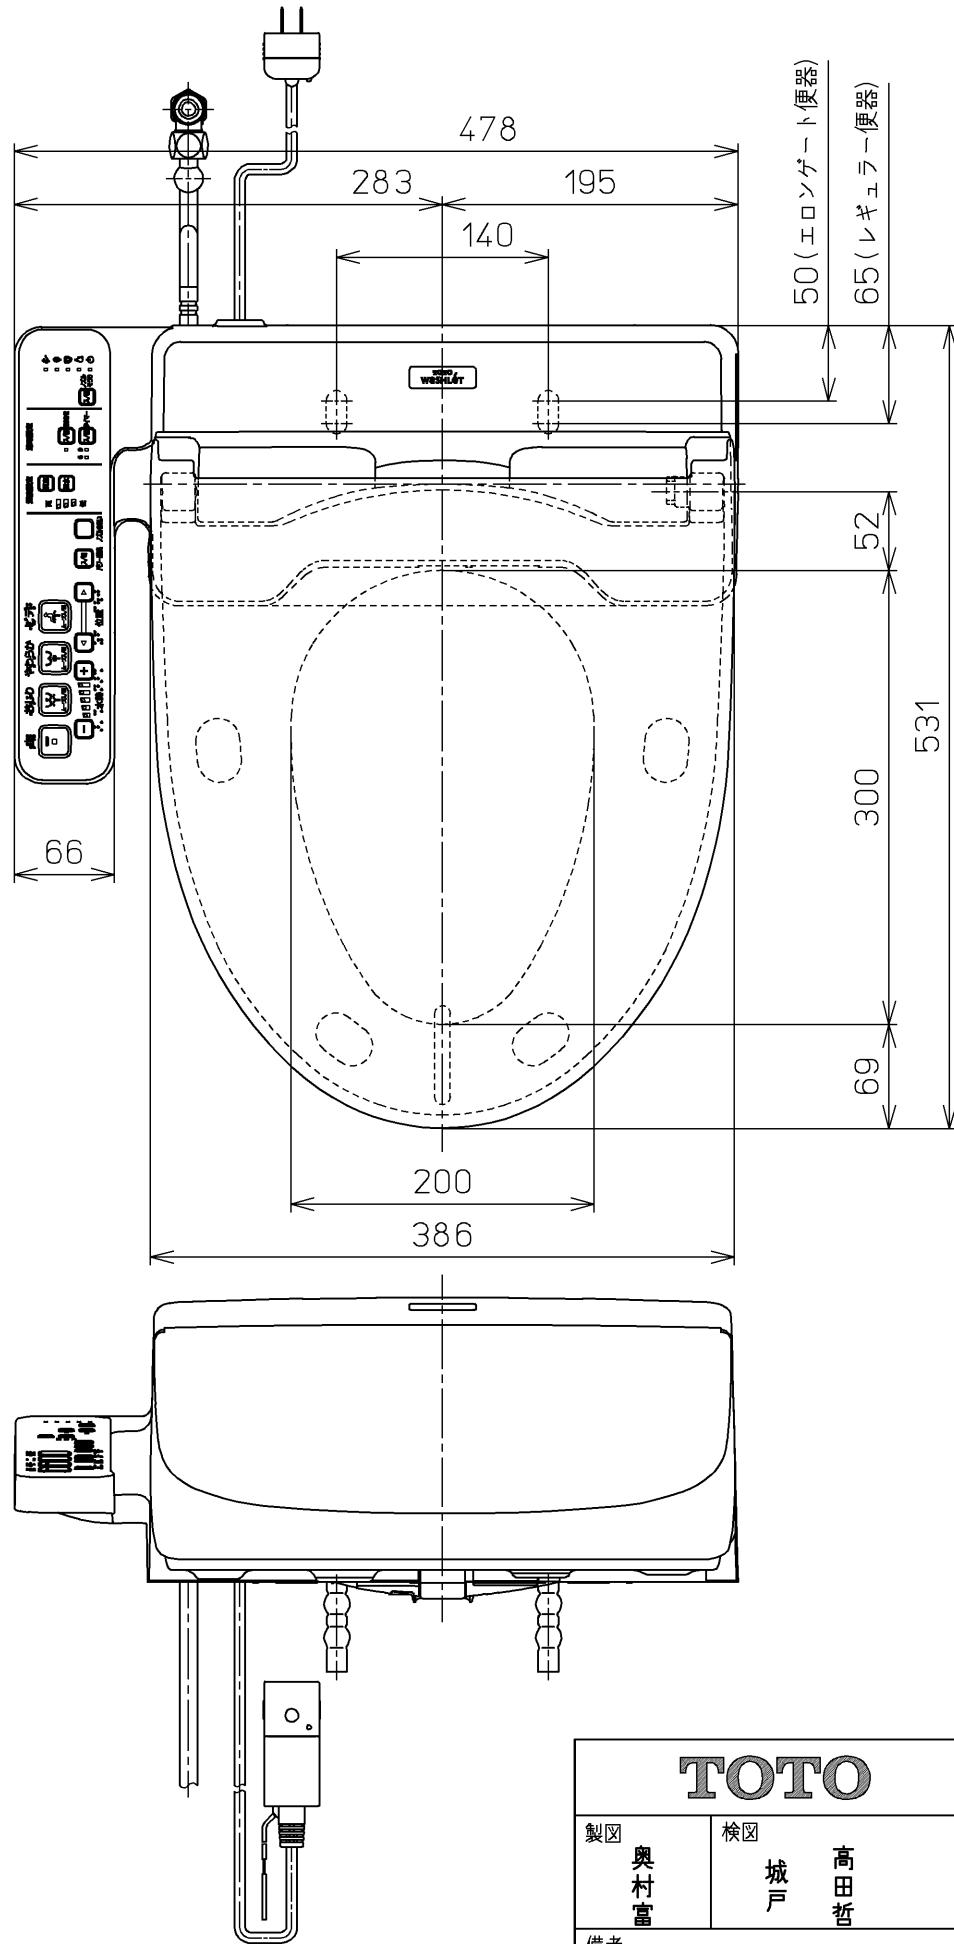

生産中止図面
2024 /

*定格 : AC100V-321W 50/60Hz

TOTO		⊕	単位 mm	名称 ウォシュレットSB
製図 奥村富	検図 城戸高田哲	日付 18-07-03	尺度 1 : 5	品番 TCF6622
備考 洗浄脱臭暖房便座				図番 TCF6622=A0100