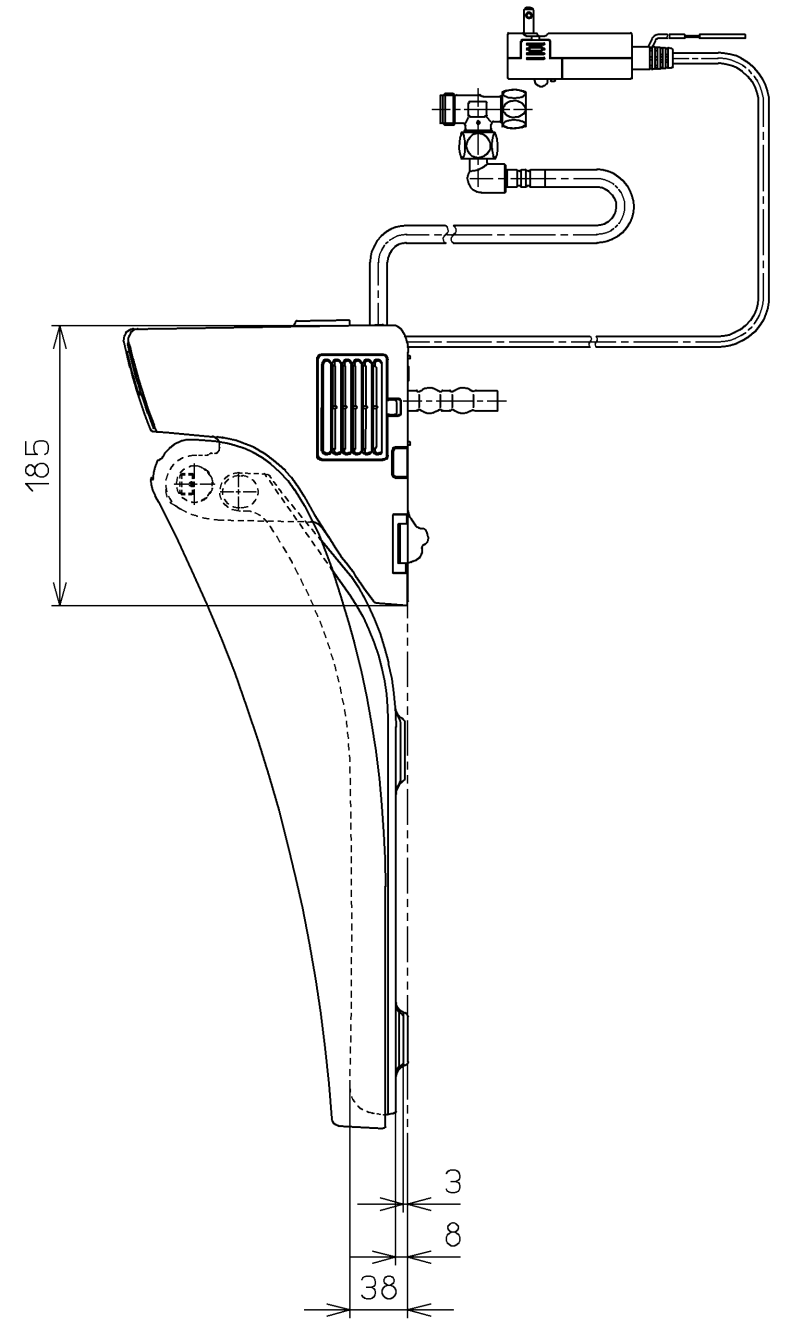

生産中止図面
2024 /

*定格 : AC100V-321W 50/60Hz

TOTO		⊕	単位 mm	名称 ウォシュレットSB
製図 奥村富	検図 城戸高田哲	日付 18-07-03	尺度 1 : 5	品番 TCF6622
備考 洗浄脱臭暖房便座				図番 TCF6622=A0100