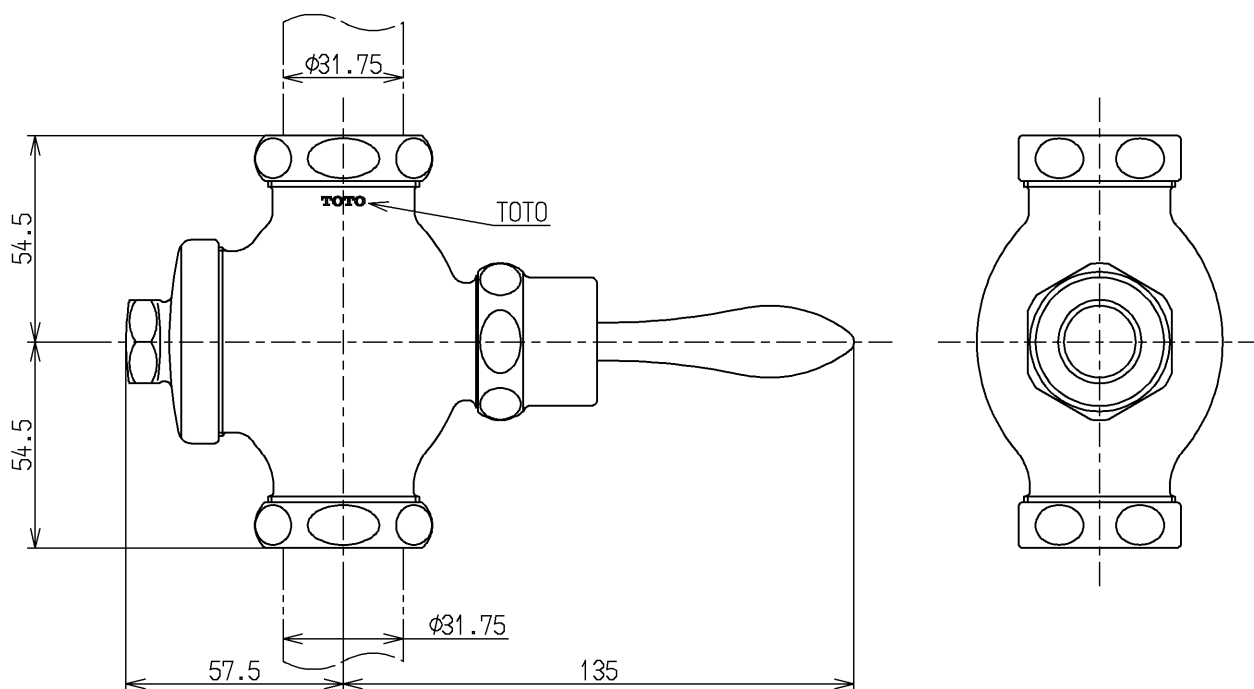

生産中止図面

2008/05

TOTO			単位 mm	名称
製図 村(雅) 田	検図 安田	日付 安田 08.02.19	尺度 1:2	シスタンバルブ
備考				図番 T160