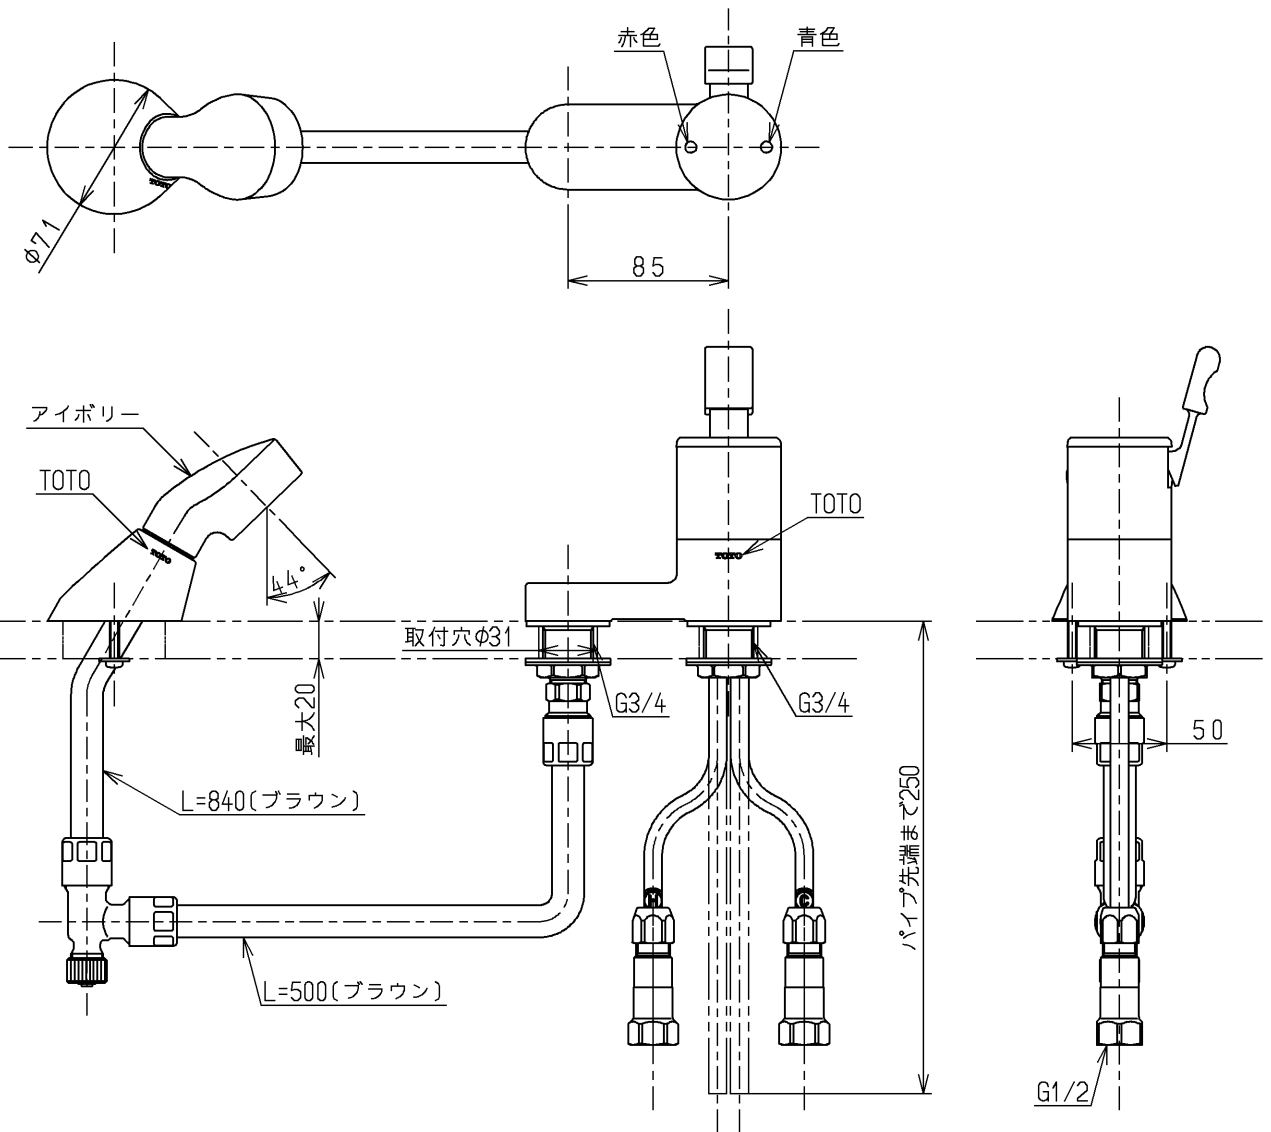

生産中止図面

1998/03

TOTO			単位 mm	名称 台付シングル13 (シャワー・寒) (洗面) (JIS)
製図 杉山	検図 梅本 梅本	日付 98. 2.13	尺度 1:4	図番
備考 逆止弁付				TL50AZ