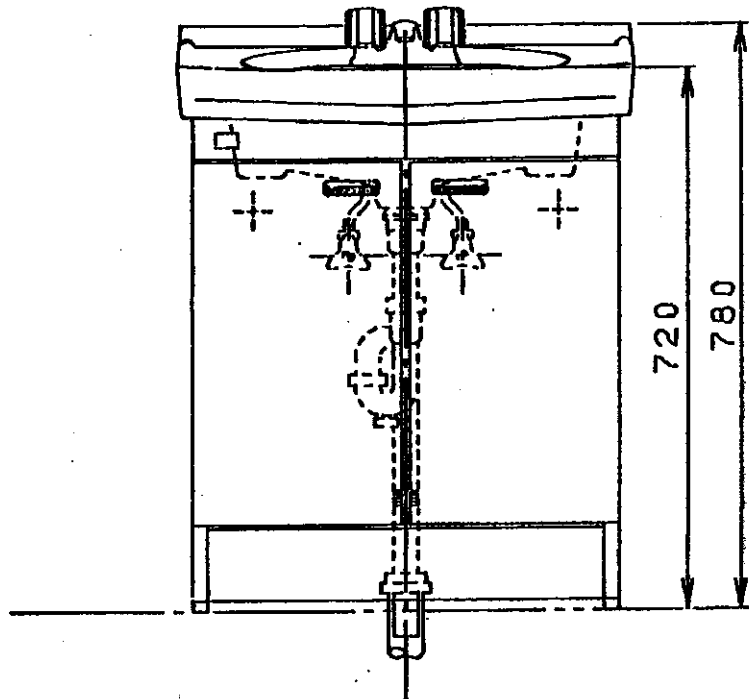

生産中止図面

1998/07

品番	本体ノ色	扉ノ色	洗面器ノ色
LDB600CUNL	パステルアイボリー	パステルアイボリー	パステルアイボリー
LDB600CUNG	パステルアイボリー	パステルアイボリー	ハーベストグリーン
排水管工事誤差吸収範囲 円内±20mm			
給水管工事誤差吸収範囲 円内±13mm			
シャバラストラップ付 (Pトラップ用穴ナシ)			
水栓ハ ビス止め式			
止水栓ハ別途手配願イマス			

名称
洗面化粧台

単位	mm
第三角法	尺度
日付	63.4.1
1:10	

東陶機器株式会社

製図 入江 榎園 中山

品番
LDB600CUN

備考