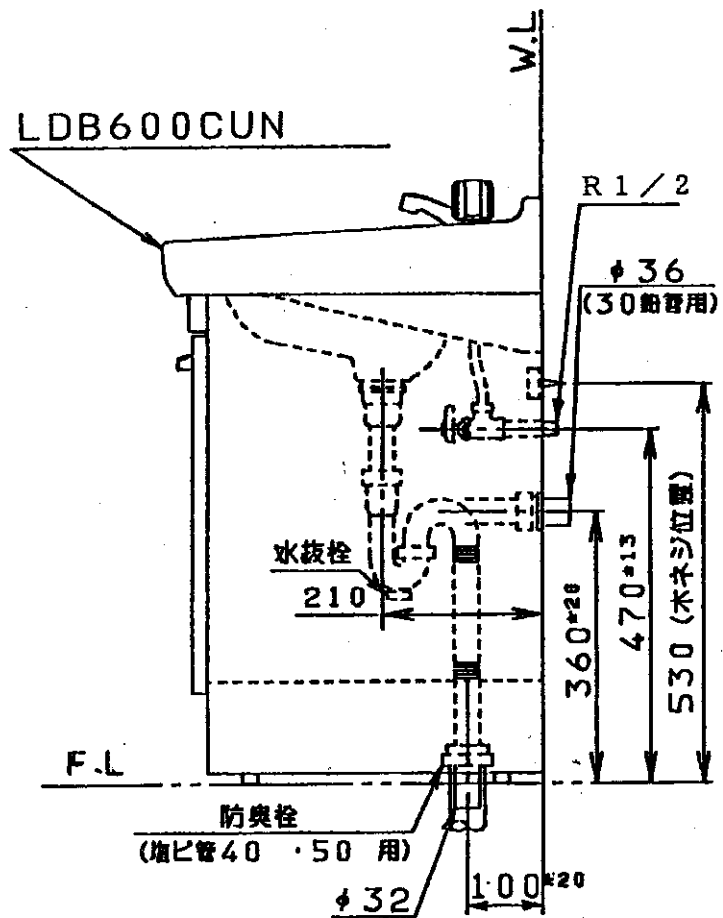

生産中止図面

1998/07

品番	本体ノ色	扉ノ色	洗面器ノ色
LDB600CUNL	パステルアイボリー	パステルアイボリー	パステルアイボリー
LDB600CUNG	パステルアイボリー	パステルアイボリー	ハーベストグリーン
排水管工事誤差吸収範囲 円内±20mm			
給水管工事誤差吸収範囲 円内±13mm			
シャバラストラップ付 (Pトラップ用穴ナシ)			
水栓ハ ビス止め式			
止水栓ハ別途手配願イマス			

名称
洗面化粧台

単位	mm
第三角法	尺度
日付	63.4.1
1:10	

東陶機器株式会社

製図 入江 榎園 中山

品番
LDB600CUN

備考