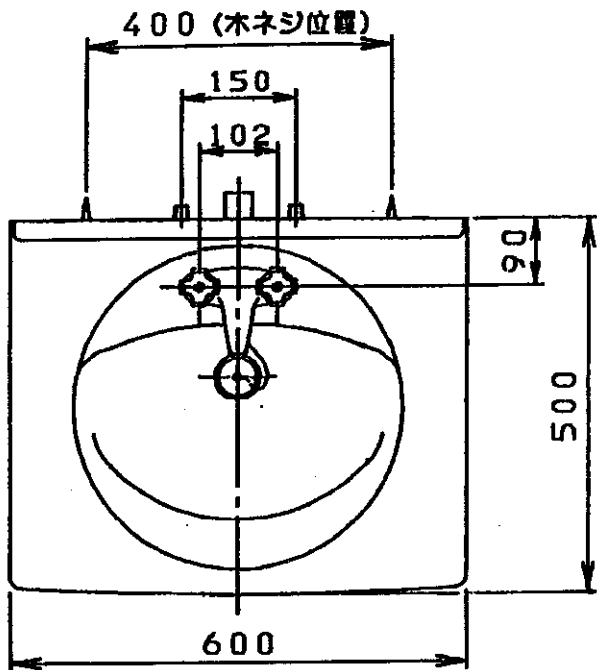

生産中止図面

1998/07

品番	本体ノ色	扉ノ色	洗面器ノ色
LDB600CUNL	パステルアイボリー	パステルアイボリー	パステルアイボリー
LDB600CUNG	パステルアイボリー	パステルアイボリー	ハーベストグリーン
排水管工事誤差吸収範囲 円内±20mm			
給水管工事誤差吸収範囲 円内±13mm			
シャバラストラップ付 (Pトラップ用穴ナシ)			
水栓ハ ビス止め式			
止水栓ハ別途手配願イマス			

名称
洗面化粧台

単位	mm
第三角法	尺度
日付	63.4.1
1:10	

東陶機器株式会社

製図 入江 榎園 中山

品番
LDB600CUN

備考