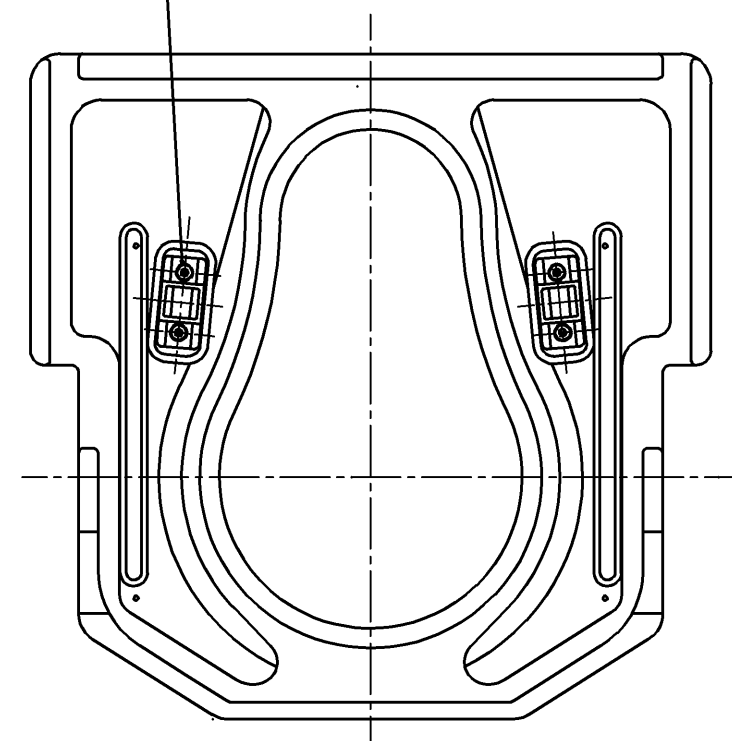

平頭小ネジ (M4×8)

TOTO		☉	単位 mm	名称
製図 酒井	検図 小島 中村	日付 14.09.02	尺度 1:5	ソフトシート
備考				品番 EWCP604R