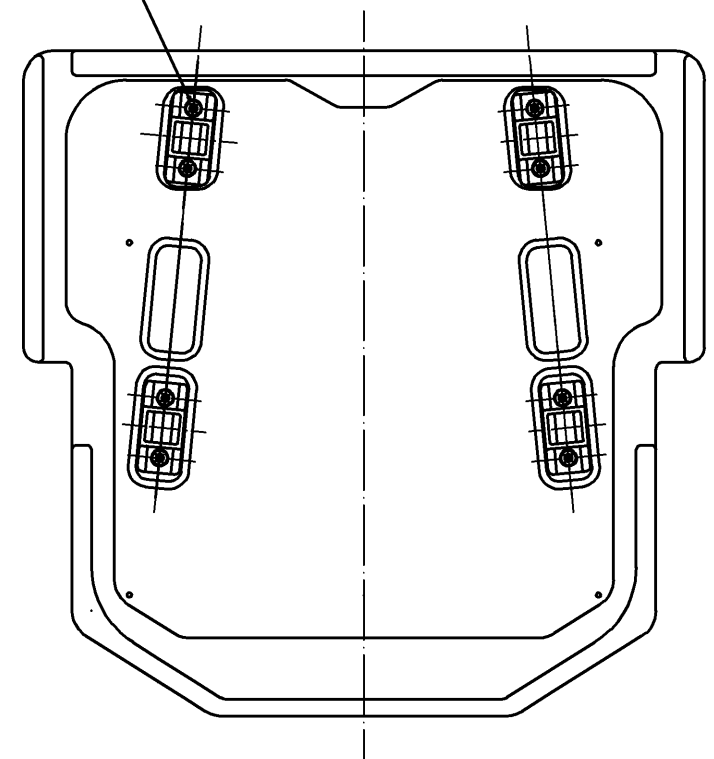

平頭小ネジ (M4X8)

TOTO			単位 mm	名称 ソフトシート(穴なし)
製図 酒井	検図 小島 中村	日付 14.09.02	尺度 1:5	
備考				品番 EWCP605N