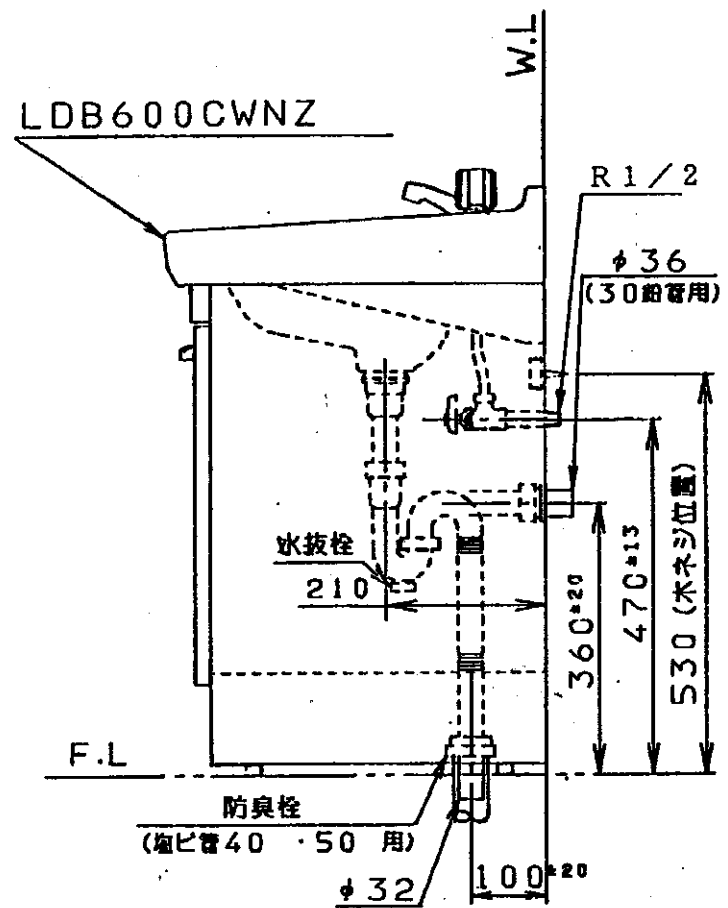

生産中止図面
1998/07

品番	本体ノ色	扉ノ色	洗面器ノ色
LDB600CWNZL	パステルアイボリー	パステルアイボリー	パステルアイボリー
LDB600CWNZG	パステルアイボリー	パステルアイボリー	ハーベストグリーン
排水管工事誤差吸収範囲 円内±20mm			
給水管工事誤差吸収範囲 円内±13mm			
シャバラストラップ付 (Pトラップ用穴ナシ)			
水栓ハ ビス止め式			
止水栓ハ別途手配願イマス			

名称		洗面化粧台	
品番		LDB600CWNZ	
東陶機器株式会社	株図	中山	日付
入江	株図	中山	63.4.1
製図	第三角法	単位	尺度
		mm	1:10
		備考	