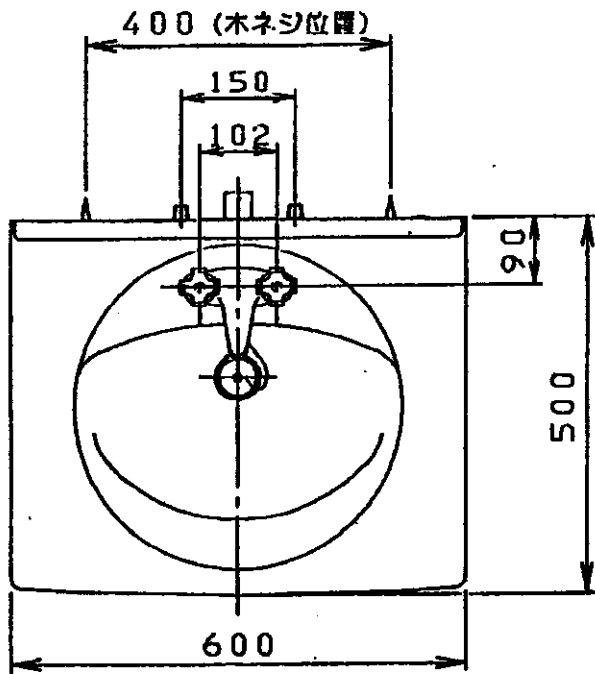

生産中止図面
1998/07

品番	本体ノ色	扉ノ色	洗面器ノ色
LDB600CWNZL	パステルアイボリー	パステルアイボリー	パステルアイボリー
LDB600CWNZG	パステルアイボリー	パステルアイボリー	ハーベストグリーン
排水管工事誤差吸収範囲 円内±20mm			
給水管工事誤差吸収範囲 円内±13mm			
シャバラストラップ付 (Pトラップ用穴ナシ)			
水栓ハ ビス止め式			
止水栓ハ別途手配願イマス			

名称		洗面化粧台	
品番		LDB600CWNZ	
東陶機器株式会社	株図	中山	日付
入江	株図	中山	63.4.1
製図	第三角法	単位	尺度
		mm	1:10
		備考	