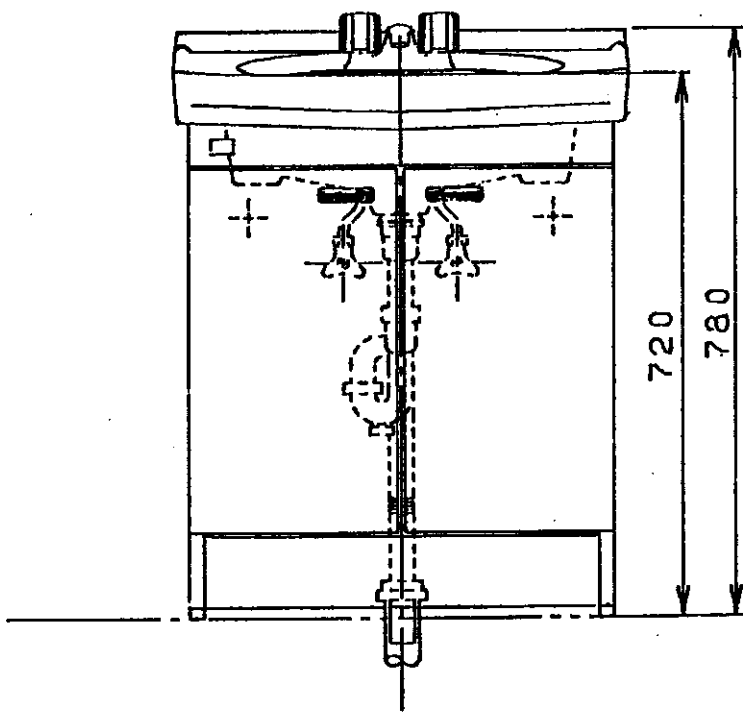

生産中止図面
1998/07

品番	本体ノ色	扉ノ色	洗面器ノ色
LDB600CWNZL	パステルアイボリー	パステルアイボリー	パステルアイボリー
LDB600CWNZG	パステルアイボリー	パステルアイボリー	ハーベストグリーン
排水管工事誤差吸収範囲 円内±20mm			
給水管工事誤差吸収範囲 円内±13mm			
シャバラストラップ付 (Pトラップ用穴ナシ)			
水栓ハ ビス止め式			
止水栓ハ別途手配願イマス			

名称		洗面化粧台	
品番		LDB600CWNZ	
東陶機器株式会社	株図	中山	日付
入江	株図	中山	63.4.1
製図	第三角法	単位	尺度
		mm	1:10
		備考	