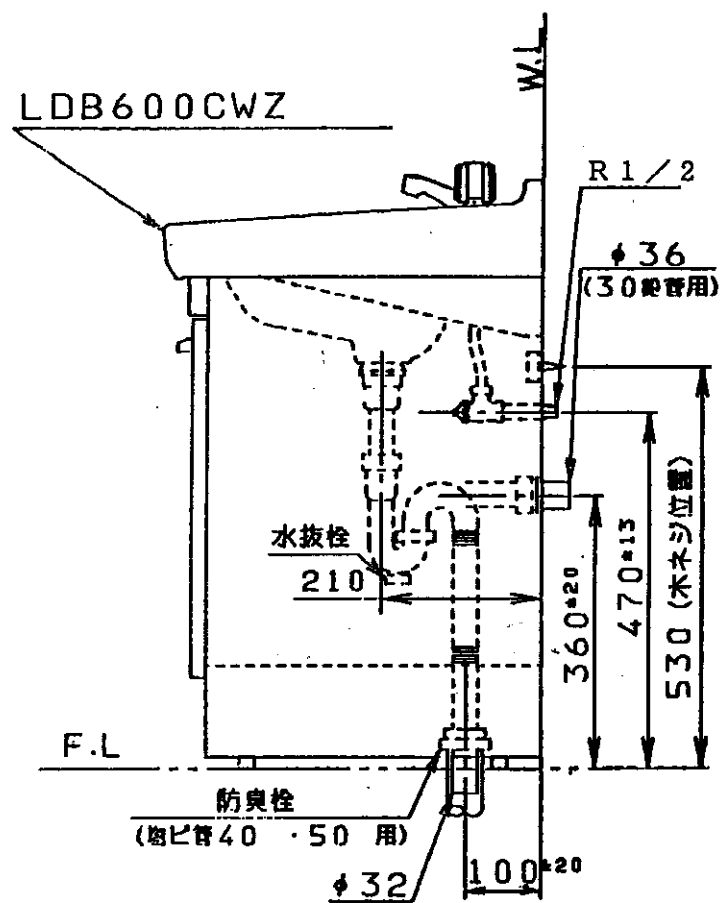

生産中止図面

1998/07

品番	本体ノ色	扉ノ色	洗面器ノ色
LDB600CWZL	パステルアイボリー	パステルアイボリー	パステルアイボリー
LDB600CWZG	パステルアイボリー	パステルアイボリー	ハーベストグリーン
排水管工事誤差吸収範囲 円内±20mm			
給水管工事誤差吸収範囲 円内±13mm			
シャバラストラップ付 (Pトラップ用穴ナシ)			
混合栓及ピ 止水栓ハ ビス止め式			

名称
洗面化粧台

品番
LDB600CWZ

東陶機器株式会社	製図	入江	株図	中山
	第三角法	日付	63.4.1	尺度

備考