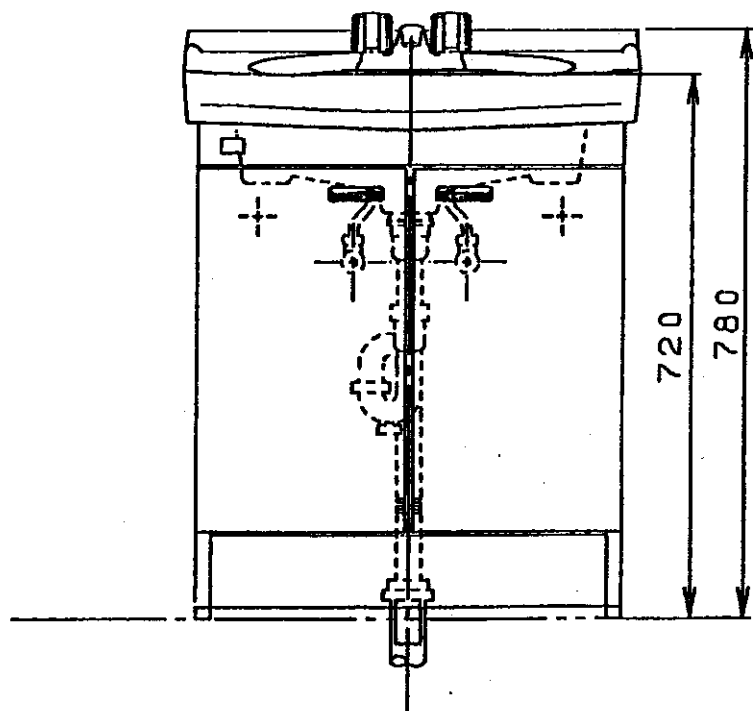

生産中止図面

1998/07

品番	本体ノ色	扉ノ色	洗面器ノ色
LDB600CWZL	パステルアイボリー	パステルアイボリー	パステルアイボリー
LDB600CWZG	パステルアイボリー	パステルアイボリー	ハーベストグリーン
排水管工事誤差吸収範囲 円内±20mm			
給水管工事誤差吸収範囲 円内±13mm			
シャバラストラップ付 (Pトラップ用穴ナシ)			
混合栓及ピ 止水栓ハ ビス止め式			

名称
洗面化粧台

品番
LDB600CWZ

東陶機器株式会社	製図	入江	株図	中山
	第三角法	日付	63.4.1	尺度

備考