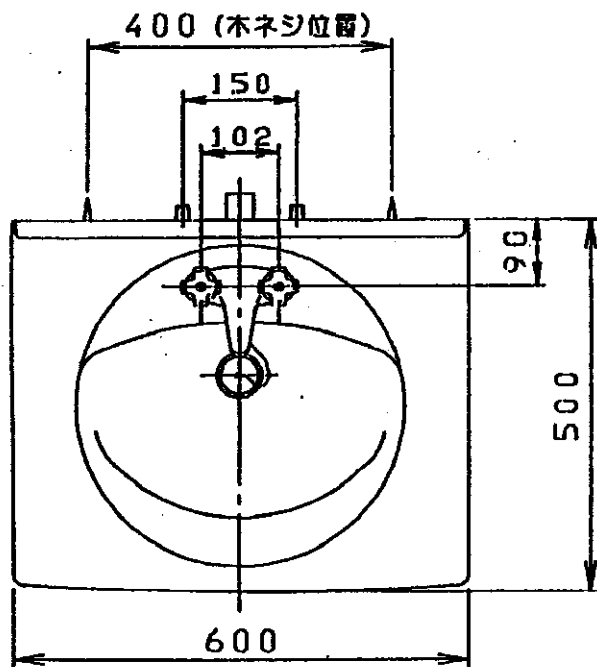

生産中止図面

1998/07

品番	本体ノ色	扉ノ色	洗面器ノ色
LDB600CWZL	パステルアイボリー	パステルアイボリー	パステルアイボリー
LDB600CWZG	パステルアイボリー	パステルアイボリー	ハーベストグリーン
排水管工事誤差吸収範囲 円内±20mm			
給水管工事誤差吸収範囲 円内±13mm			
シャバラストラップ付 (Pトラップ用穴ナシ)			
混合栓及ピ 止水栓ハ ビス止め式			

名称
洗面化粧台

品番
LDB600CWZ

東陶機器株式会社	製図	入江	株図	中山
	第三角法	日付	63.4.1	尺度

備考