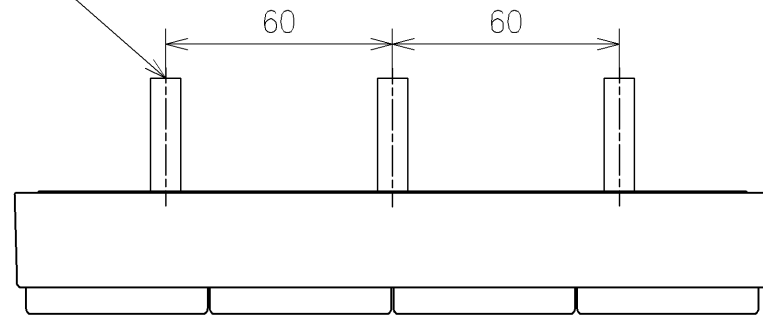

*定格:AC100V-311W 50/60Hz
 *1ページ目のリモコンはイメージ図です。
 配置と表示内容の詳細は2ページ目を参照ください。

TOTO			単位	名称
製図	検図		mm	ウォシュレットPS
中野正	矢野健	日付	尺度	品番
		21-05-31	1:5	TCF5564A
備考				図番/ビジョン
PS2AF 洗浄脱臭暖房便座 擬音装置付き				-
A3			ページNo	1/1 (改)

アンカープラグ (3本)
ねじ長 φ4×30 (3本)

アンカープラグ (2本)
ねじ長 φ4×30 (2本)

リモコン詳細図

TOTO			単位 mm	名称 ウォシュレットPS
製図 中野正	検図 矢野健 川俣淳	日付 21-05-31	尺度 1:2	品番 TCF5564A
備考				図番/ビジョン -
A3		ページNo .	1/1	(改)