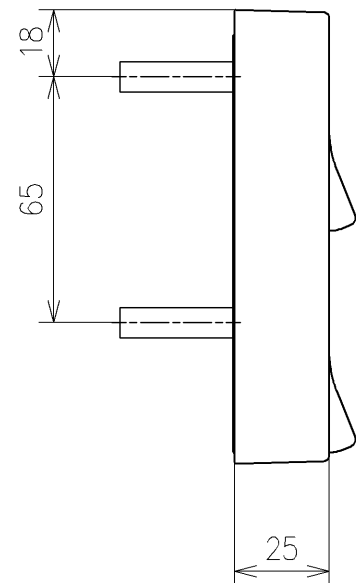

*定格:AC100V-311W 50/60Hz
 *1ページ目のリモコンはイメージ図です。
 配置と表示内容の詳細は2ページ目を参照ください。

TOTO			単位	名称
製図	検図		mm	ウォシュレットPS
中野正	矢野健	日付	尺度	品番
		21-05-31	1:5	TCF5564A
備考				図番/ビジョン
PS2AF 洗浄脱臭暖房便座 擬音装置付き				-
A3			ページNo	1/1 (改)

アンカープラグ (3本)
ねじ長 φ4×30 (3本)

アンカープラグ (2本)
ねじ長 φ4×30 (2本)

リモコン詳細図

TOTO			単位 mm	名称 ウォシュレットPS
製図 中野正	検図 矢野健 川俣淳	日付 21-05-31	尺度 1:2	品番 TCF5564A
備考				図番/ビジョン -
A3		ページNo .	1/1	(改)