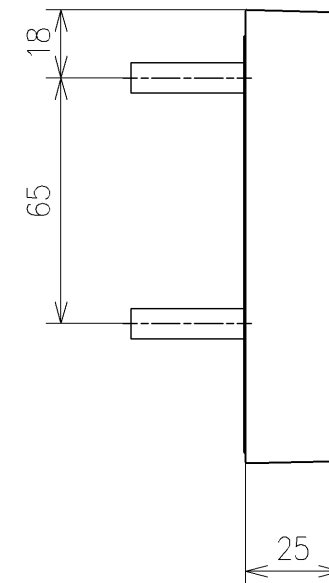

*定格:AC100V-311W 50/60Hz
 *1ページ目のリモコンはイメージ図です。
 配置と表示内容の詳細は2ページ目を参照ください。

TOTO			単位	名称
製図	検図		mm	ウォシュレットPS
中野正	矢野健	日付	尺度	品番
		21-05-31	1:5	TCF5564A
備考				図番/ビジョン
PS2AF 洗浄脱臭暖房便座 擬音装置付き				-
A3			ページNo	1/1 (改)

アンカープラグ (3本)
ねじ長 φ4×30 (3本)

アンカープラグ (2本)
ねじ長 φ4×30 (2本)

リモコン詳細図

TOTO			単位 mm	名称 ウォシュレットPS
製図 中野正	検図 矢野健 川俣淳	日付 21-05-31	尺度 1:2	品番 TCF5564A
備考				図番/ビジョン -
A3		ページNo .	1/1	(改)