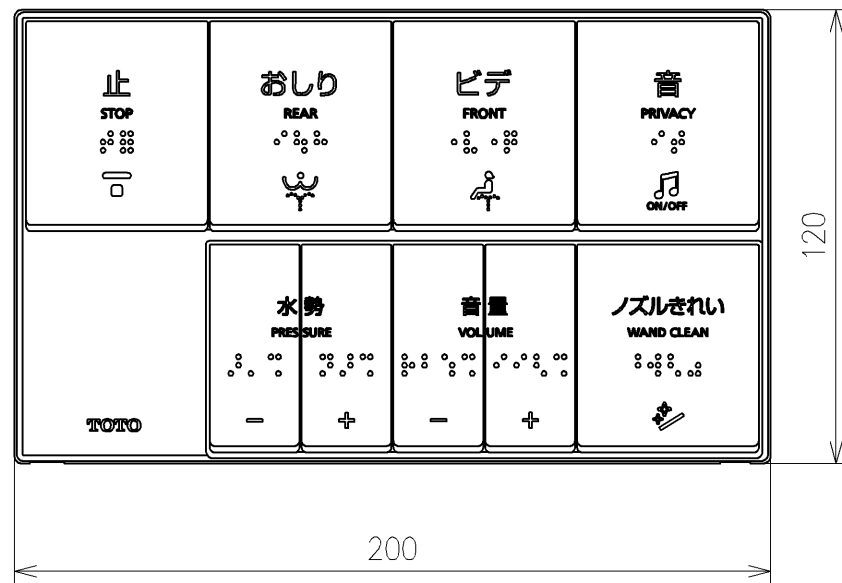

*定格:AC100V-311W 50/60Hz
 *1ページ目のリモコンはイメージ図です。
 配置と表示内容の詳細は2ページ目を参照ください。

TOTO			単位	名称
製図	検図		mm	ウォシュレットPS
中野正	矢野健	日付	尺度	品番
		21-05-31	1:5	TCF5564A
備考				図番/ビジョン
PS2AF 洗浄脱臭暖房便座 擬音装置付き				-
A3			ページNo	1/1 (改)

アンカープラグ (3本)
ねじ長 φ4×30 (3本)

アンカープラグ (2本)
ねじ長 φ4×30 (2本)

リモコン詳細図

TOTO			単位 mm	名称 ウォシュレットPS
製図 中野正	検図 矢野健 川俣淳	日付 21-05-31	尺度 1:2	品番 TCF5564A
備考				図番/ビジョン -
A3		ページNo .	1/1	(改)